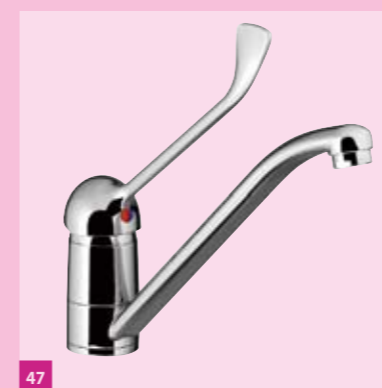

NEU – Made in GERMANY

Artikel		Abmessungen mm	EURO
44	DOC14	Schlauchpendelbrause mit schwenkbarem Auslauf und 1-Loch-Mischbatterie	433,-
45	DOC13	Schlauchpendelbrause mit schwenkbarem Auslauf und 2-Loch-Mischbatterie	562,-
46	DOC15	Mischbatterie, 1-Loch, 1/2", mit schwenkbarem Auslauf	161,-
47	DOC11	Mischbatterie 1/2", mit schwenkbarem Auslauf, 1-Hebel-Ausführung mit langem Bedienhebel	177,-
48	DOC12	Mischbatterie, 2-Loch, 1/2", mit schwenkbarem Auslauf	174,-
49	AV15	Doppelbecken-Ablaufverbinder 1,5"	17,-
50	AV2	Doppelbecken-Ablaufverbinder 2"	17,-
51	R2-11/2	Reduzierung von 2" auf 1,5"	5,-
52	S11/2-50	Siphon aus PP, 1,5"	8,-
mit Bypass-System			
53	DEP8-BP	Entkalker, manuell, 8 l, max. 1000 l / Regeneriervorgang	200 x 530 H 91,-
54	DEP12-BP	Entkalker, manuell, 12 l, max. 1500 l / Regeneriervorgang	200 x 530 H 101,-
55	LT8DM	Entkalker, vollautomatisch, programmierbar, max. 900 l/h	245 x 530 x 460 559,-

55

53

47

48

46

44

45

Schlauchpendelbrausen mit
serienmäßigem Knickschutz