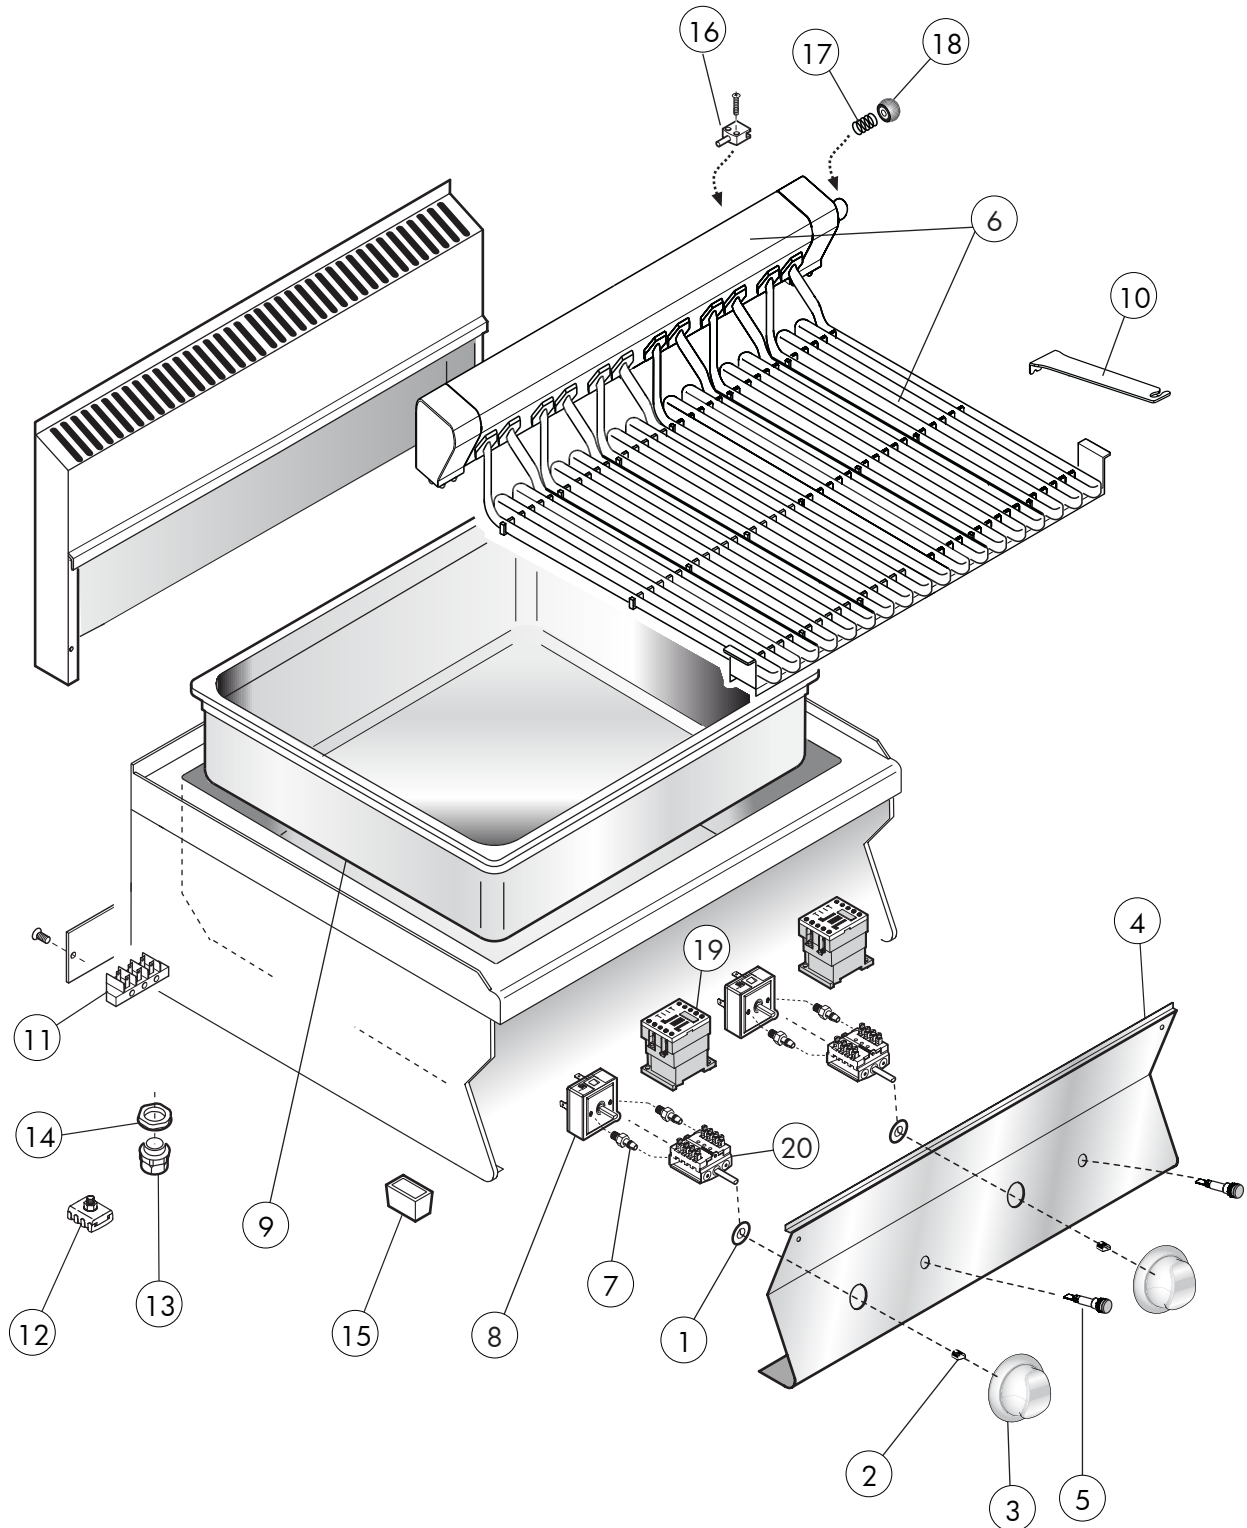

**Series 650**  
GRILL-SAUCISSES ÉLECTRIQUE  
ELEKTRISCHER WURST-KOCHER

Table\_A

EDITION 08 2014

0856079 6NCW E-800

**Series 650**  
Grill-saucisses électrique  
Elektrischer Wurst-Kocher

**Table\_A**

POS.	CODE	PIECES	DESCRIPTION	BESCHREIBUNG	DATA	C
1	MA2993700	2	GARNITURE ILS PLANTENT DES ARBRES	ENERGIEREGLERDICHTUNG		
2	MA9003088700	2	RESSORT	SPRINGFEDER		
3	CR0933120	2	MANETTE	DREHKNOPF		
4	CR0935900	1	PANNEAU FRONTAL	FRONTBLLENDE		
5	CR0587500	2	VOYANT ORANGE	ORANGE LEUCHE		
6	CR0935870	1	GRUPPE DES RÉSISTANCE - 1 COMMANDE	HEIZGRUPPE - 1 HEIZZONE	JUSQU'À/BIS ZU 30/05/2012	
6	CR0935871	1	GRUPPE DES RÉSISTANCE - 1 COMMANDE	HEIZGRUPPE - 1 HEIZZONE	JUSQU'À/BIS ZU 19/03/2014	
6	CR0935872	1	GRUPPE DES RÉSISTANCE - 2 COMMANDES	HEIZGRUPPE - 2 HEIZZONEN		
7	CR0686310	4	GOIJON DE FIXATION	BEFESTIGUNGSSTÜCK		
8	IA65080250	2	RÉGULATEUR ÉNERGIE	ENERGIEREGLER		
9	CR0936020	1	BACS GN 2/1	BEHÄLTER GN 2/1		
10	CR975930	1	GRATTOIR	SCHABER		
11	MA1037104000	1	BORNIERE 6 POLES	6-POLIGE KLEMMLEISTE		
12	MA1878400	1	BORNIERE A PEIGNE	KAMM-KLEMMLEISTE		
13	MA1037112400	1	PRESSE-CABLE	KABELPRESSE		
14	MA1037114500	1	CONTRE-ECRU	GEGENMUTTER		
15	MA1036021613	4	PIED	FUSS		
16	CR0979280	1	COMMUTATEUR	SWITCH		
17	CR0979290	1	RESSORT DE GRILLE	FEDER		
18	CR0979300	1	POMMEAU POUR GRILLE	KNOPF FÜR RASTER		
19	MACM187300	2	INTERRUPTEUR SIEMENS	FERNSCHALTER SIEMENS		
20	MA710300	2	ELECTRIC SWITCH GRILLE	SWITCH ELEKTROGRILL		

\* >>> Rechange conseillé - Empfohlener Austausch