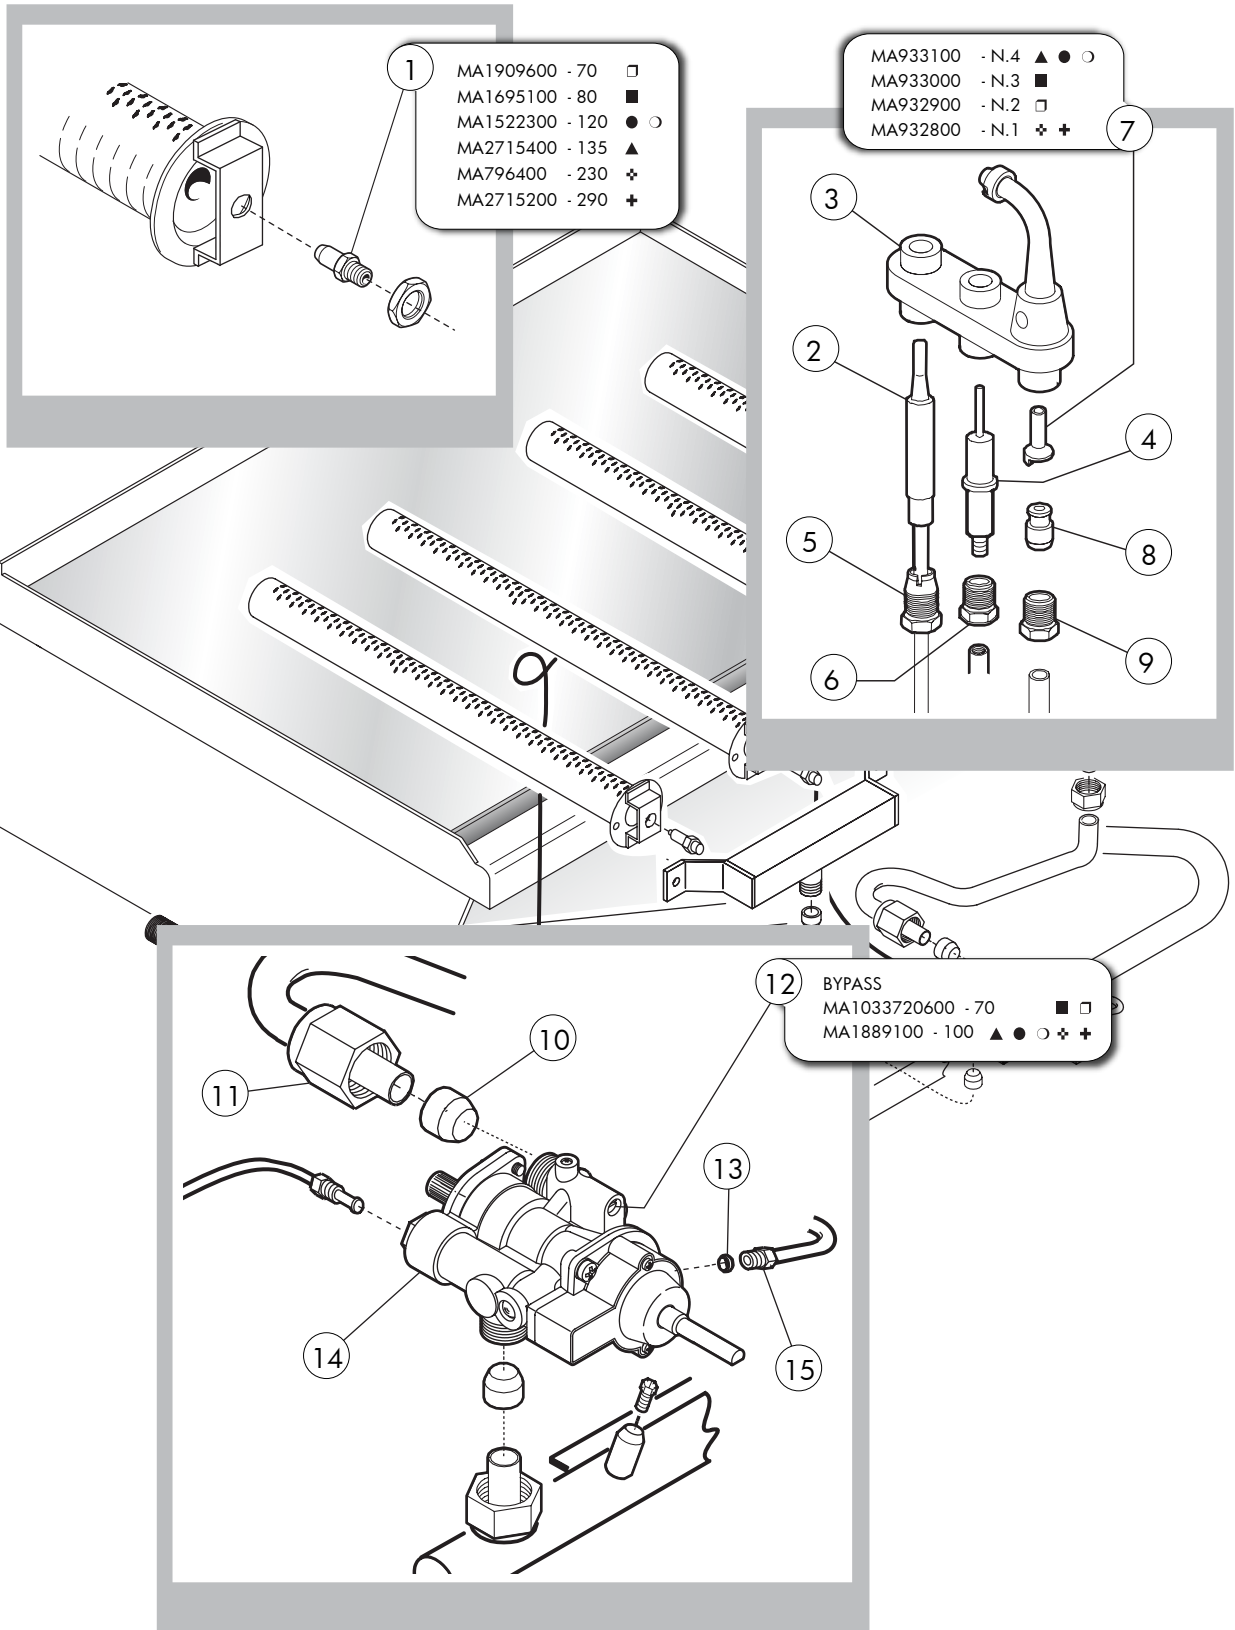

Series 650

GRILLES GAZ GAS - GRILLPLATTEN

Table_B

— ID GAS : □ G30/50 ■ G30/29 ○ G20/20 ● G25/25 ▲ G25/20 ✦ G120/8 ✦ G110/8 —

EDITION 01 2012

0855939 6NFT G-600LC

Series 650
Grillades gaz
Gas-grillplatten

Table_A

POS.	CODE	PIECES	DESCRIPTION	BESCHREIBUNG	DATA	C
1	MA1030000600	1	PELLE POUR FRY-TOP LISSE	KRAPZER		
2	MA1031105314	2	RAMPE	GASRAMPE		
3	CR0932260	2	MANETTE	DREHKNOPF		
4	CR0930130	1	PANNEAU FRONTAL	FRONTBLENDE		
5	MA1936100	2	DÉPART PIEZO	STARTEN PIEZO		
6	CR0930650	1	TIROIR	SCHUBFACH		
7	CR0849830	1	PLATE LISICO CHROMÉ - M60	VERCHROMTER GLATTER PLAN - M60		
8	MA86720	2	CONIQUE /10	KEGEL/10		
9	MA1326500	2	DÉ RÉCOMPENSES OGIVE M16X1,5	NUß M16X1,5		
10	MA1044315000	1	PARE-JETS	ANTISPRITZBORD		
11	MA1482412	2	RÉGULATEUR AIR	REGIER-LUFT		
12	MA1936300	2	CÂBLAGE PIEZO	KABEL PIEZO ANFÄNGT		
13	CR0930300	1	CONDUITE PILOTE ◀	VERSUCHSRÖHRE ◀		
	CR0930310	1	CONDUITE PILOTE ▶	VERSUCHSRÖHRE ▶		
14	CR0930250	1	RAMPE	RAMPE		
15	MA1036021613	4	PIED	FUSS		
16	CR0930290	1	CONDUITE BRÛLEUR ◀	BRENNER-RÖHRE ◀		
	CR0930280	1	CONDUITE BRÛLEUR ▶	BRENNER-RÖHRE ▶		
17	MA1031501000	4	BRÛLEUR	BRENNER		
18	MA97313000	1	BOUCHON POUR PROPRETÉ PLAQUE	STOPFEN		
19	MA1942900	2	THERMOSTAT 325°C	THERMOSTAT 325°C		

* >>> Rechange conseillé - Empfohlener Austausch