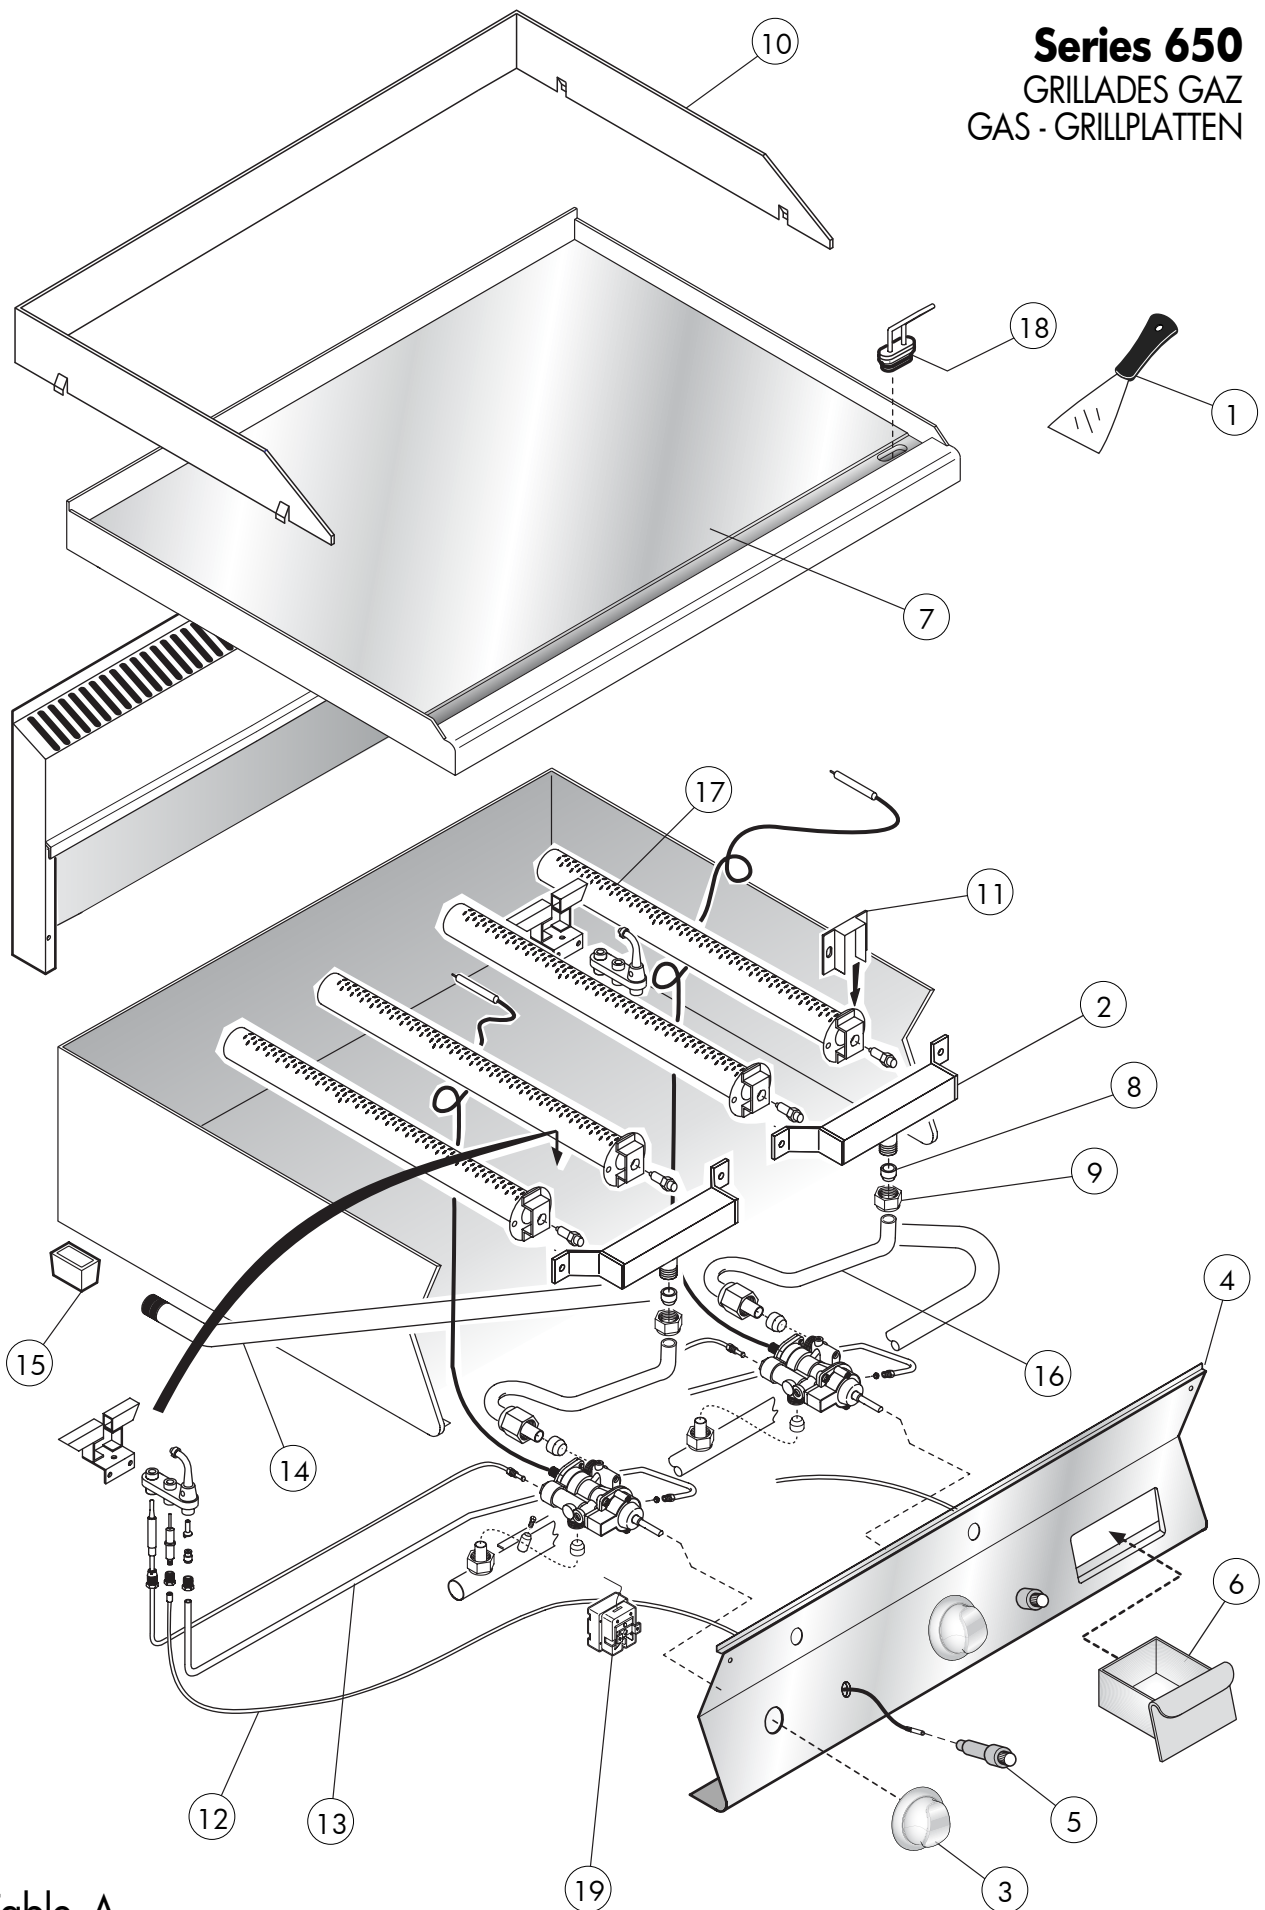

Series 650
GRILADES GAZ
GAS - GRILLPLATTEN

Table_A

EDITION 01 2012

0855939 6NFT G-600LC