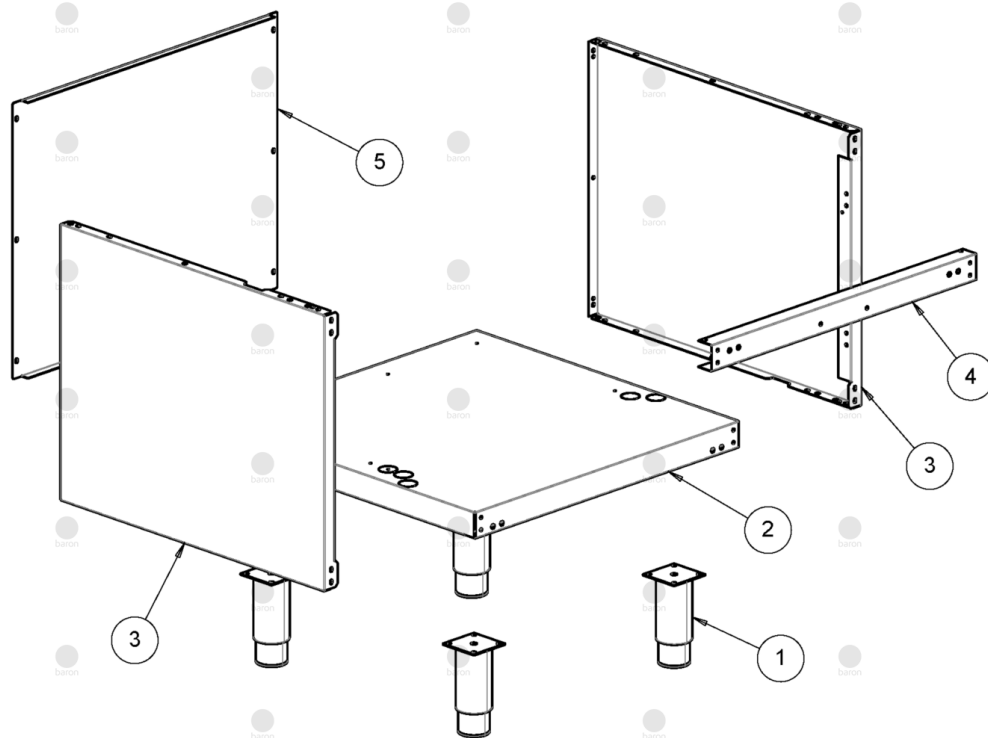

Pos	Art.- Nr.	Bezeichnung
0001	BN4006120	ASS. RAMPA SUPER FTT/G M40-60 700 BARON
0002	CR0584900	SUPPORTO RAMPA TOP CUCINE
0003	BN4006000	SQ.SUPP. VALVOLA SUPER FRY TOP 700 BARON
0004	CR1176140R	MANOP. COMP. ALB. D.8 CROMATA BARON B18
0007	CR0687181	FUEHLER HALTER [C] FRY-TOP GAS
0008	MA1030000600	SCHAUFEL [C]
0009	MACM278100	SCHABER [C]
0010	BN4005950	FONDO TOP SUPER FRY TOP GAS M60 700BARON
0011	CR1027570	SQ. FIS. SPORT. ACCESSO VALV. FTTG 70NEW
0012	CR1363500	ASS.FIANCO DX TOP 700 BARON B18
0013	CR1363520	ASS.FIANCO DX TOP 700 BARON B18
0014	CR0583370	SCHIENALE TOP M60
0015	BN4005640	ASS.PIANO SUPER FRY TOP 700M60 BARON B18
0016	BN4006170	ASS. TUBO SGOCCIOLATOIO SUPER FRY TOP
0017	CR1176580	SCHUTZGITTER [C] RAUCHABLAUF
0018	BN4005460	ASS. CRUSCOTTO SFT GAS M60 700 BARON B18
0019	BN4005790	ASS.CASSETTO SUPER FRY-TOP M40 700 BARON
0020	BN4006310	ASS. CASSAFUMI SFTG M60 700 OL/BA
0021	BN4004970	BRUCIATORE MULTIG.4.5-6.0Kw 103_3470_00
0022	CR0736740	REGOLATORE ARIA CUOCIPASTA GAS
0023	BN6A014708	VERSCHRAUBUNG 20X1.5
0024	BN6A010820	ZWINGE M 15x1
0025	BN2568360	FLANSCH [C]
0026	BN2510389	ZUENDFLAMMENBRENNER 200/34700F
0027	BN4006090	SQ.SUPP.CASSAF.SUPER FRY TOP 70-90 OL/BA
0028	CR0585540	VERSCHLUSS [C]
0029	CR0585671	VENTIL [C]
0030	CR0797320	KNOPFANSCHLUSS [C]
0031	BN6A009207	GRANI 5X6
0032	MA459300	ANSCHLUSS [C] ROHR /12
0033	MA417810	DOPPELKEGEL /12 SIT 0957007
0034	MA1888200	VERSCHLUSS [C]
0035	BN6A016300	STUETZHUELSE 12MM
0036	BN6A016200	MUTTER [C] 20X1,5 D. 12
0037	CR1366030	CONDUTTURA FLEX D.6 COMPLETA L=500
0038	BN4005370	CONDUTTURA FLEX D.12 L=500
0039	MA1955500	THERMOELEMENT [C]
0040	MA1878500	THERMOSTAT [C] 360Â°C
0041	BN6A013302	KERZE M 2.4 BACKOFEN S 70 0915035
0042	BN4006070	SQ. FERMA BULBI SUPER FRY TOP VALV.OL/BA
0043	BN2510698	ZUENDKABEL FTG CTG CBG 70-02 90-04
0044	CR1511210	PIEDINO PER TOP 11/2 INOX REG. 75-84
0045	BN861310850	PIEZOZÄÄNDER Ã 18MM [C]
0046	BN826630420	ABDECKUNG [C]
0047	BN4006150	CONDUTT. BRUCIAT. SFTG M60 70 OLIS-BARON
0049	CR1176590	SCHUTZGITTER [C] RAUCHABLAUF
0050	CR1176710	MANIGLIA PORTA M40 OLIS