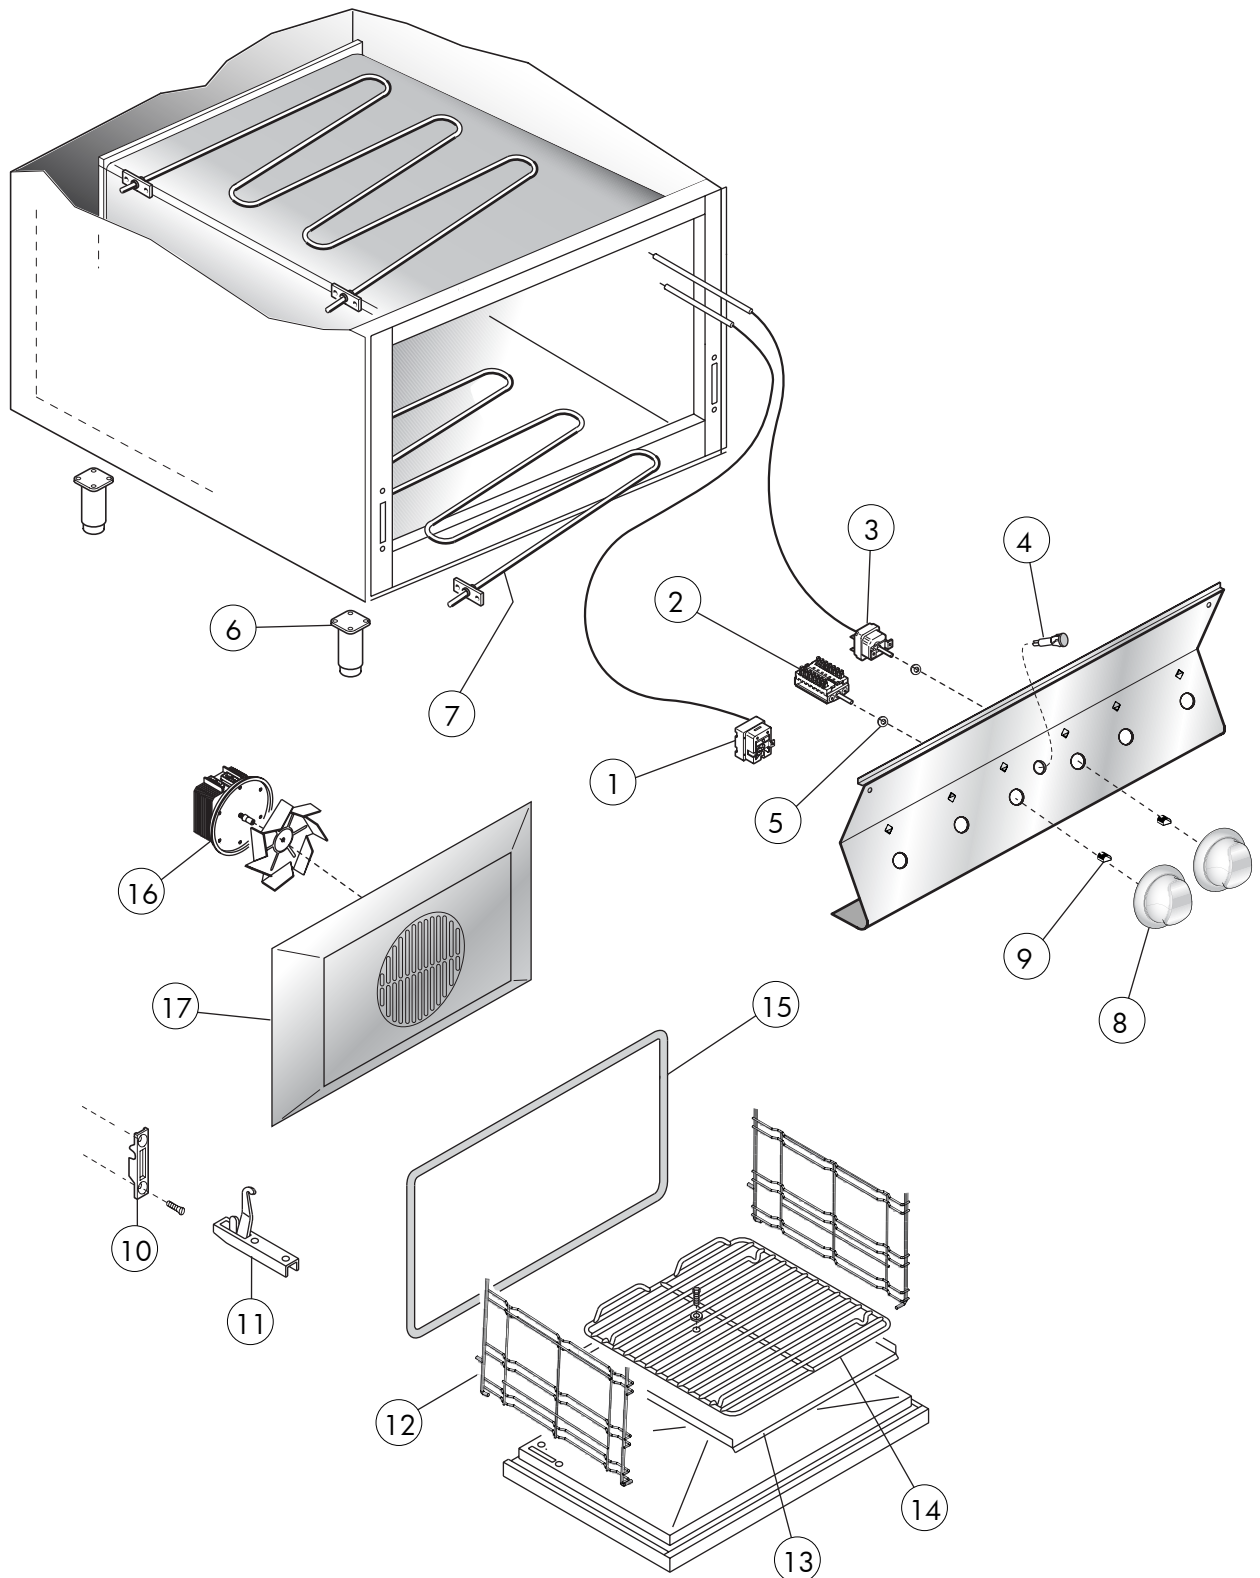

Table_B

EDITION 01 2012

0855799

6NPC EFEV-700

Series 650

Fourneaux electriques avec four électrique
Elektroherde mit Elektro - Backofen

Table_A

POS.	CODE	PIECES	DESCRIPTION	BESCHREIBUNG	DATA	C
1	CR0587650	4	JOINT COMMUTATEUR	SCHALTERDICHTUNG		
2	MA9003088700	4	RESSORT	SPRINGFEDER		*
3	CR0934760	4	MANETTE	DREHNKOPF		*
4	CR0933890	1	PANNEAU FRONTAL	FRONTBLENDE		
5	CR0587500	4	VOYANT ORANGE	ORANGE LEUCHTE		*
6	MA1832313	2	PLAQUE EL.D220 2600W 230V	EL. PLATTE D220 2600W 230V		*
7	MA1839813	2	PLAQUE EL.D180 1500W 230V	EL. PLATTE D180 1500W 230V		*
8	BN6A048850	4	RESSORT PLAQUE	PLATTENFEDER		
9	BN6A049000	2	ETRIER PLAQUE D.180	HALTERUNG PLATTE D,180		
10	BN6A045400	2	ETRIER PLAQUE D.220	HALTERUNG PLATTE D.220		
11	MA1037104000	1	BORNIERE 6 POLES	6-POLIGE KLEMMLEISTE		
12	MA1878400	1	BORNIERE A PEIGNE	KAMM-KLEMMLEISTE		
13	MA1037112400	1	PRESSE-CABLE	KABELPRESSE		
14	MA1037114500	1	CONTRE-ECRU	GEGENMUTTER		
15	MA1036021613	4	PIED	FUSS		
16	MA1616100	4	COMMUTATEUR PLAQUE EGO	PLATTENSCHALTER EGO		*