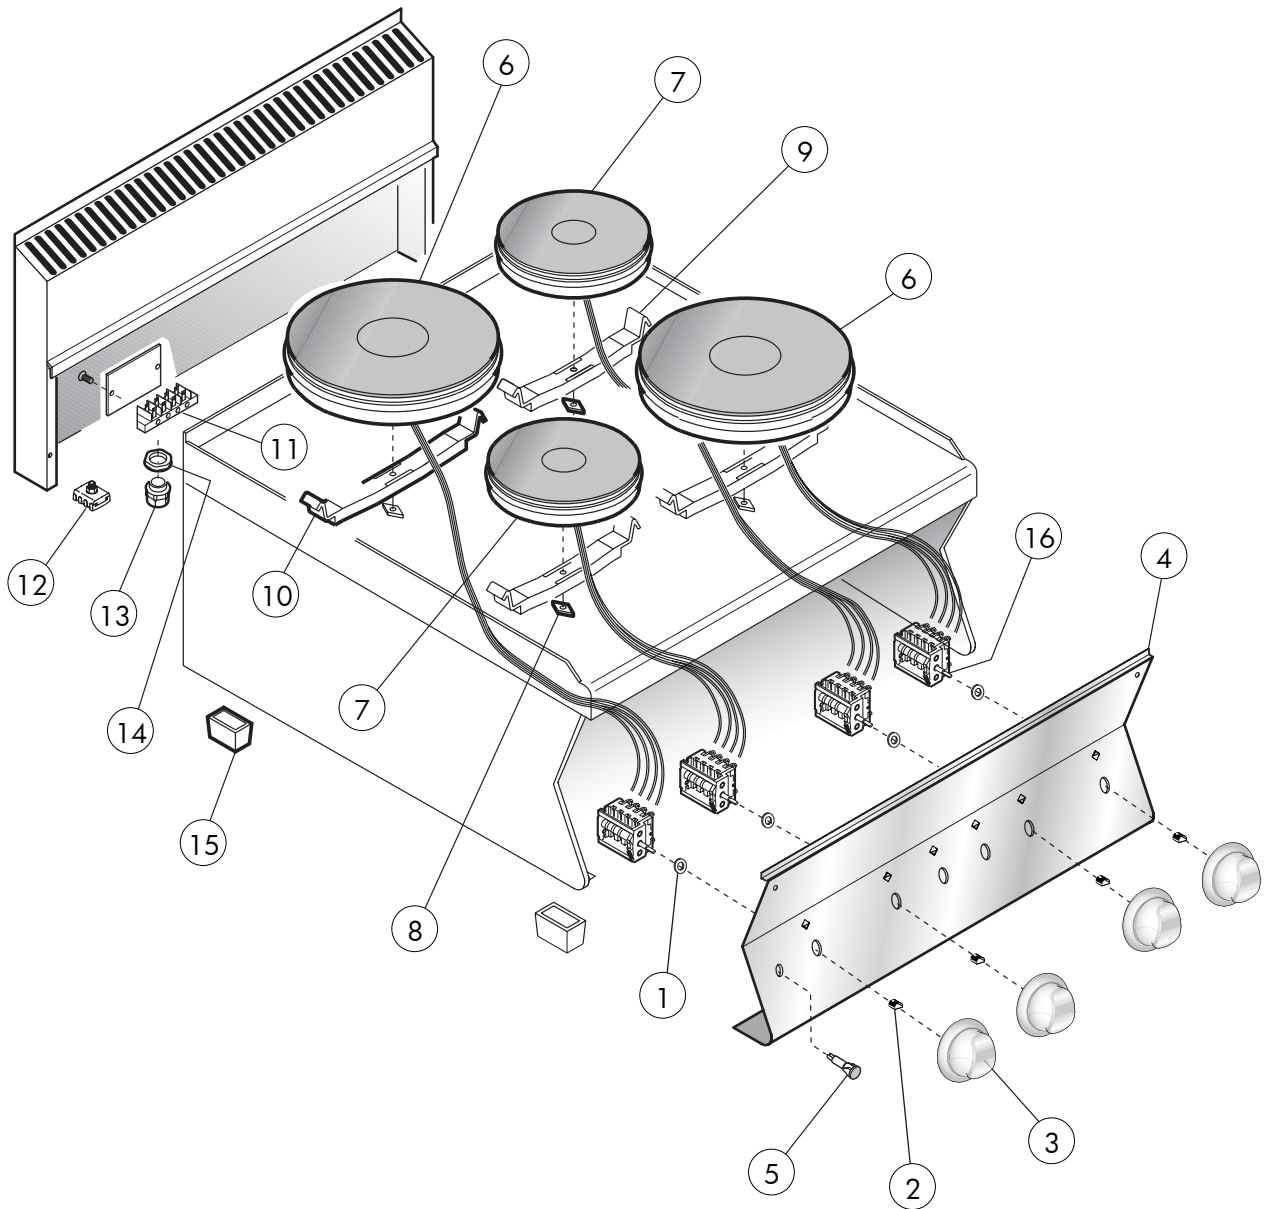

Series 650

FOURNEAUX ELECTRIQUES AVEC FOUR A ÉLECTRIQUE
ELEKTROHERDE MIT ELEKTRO - BACKOFEN

Table_A

EDITION 01 2012

0855799

6NPC EFEV-700