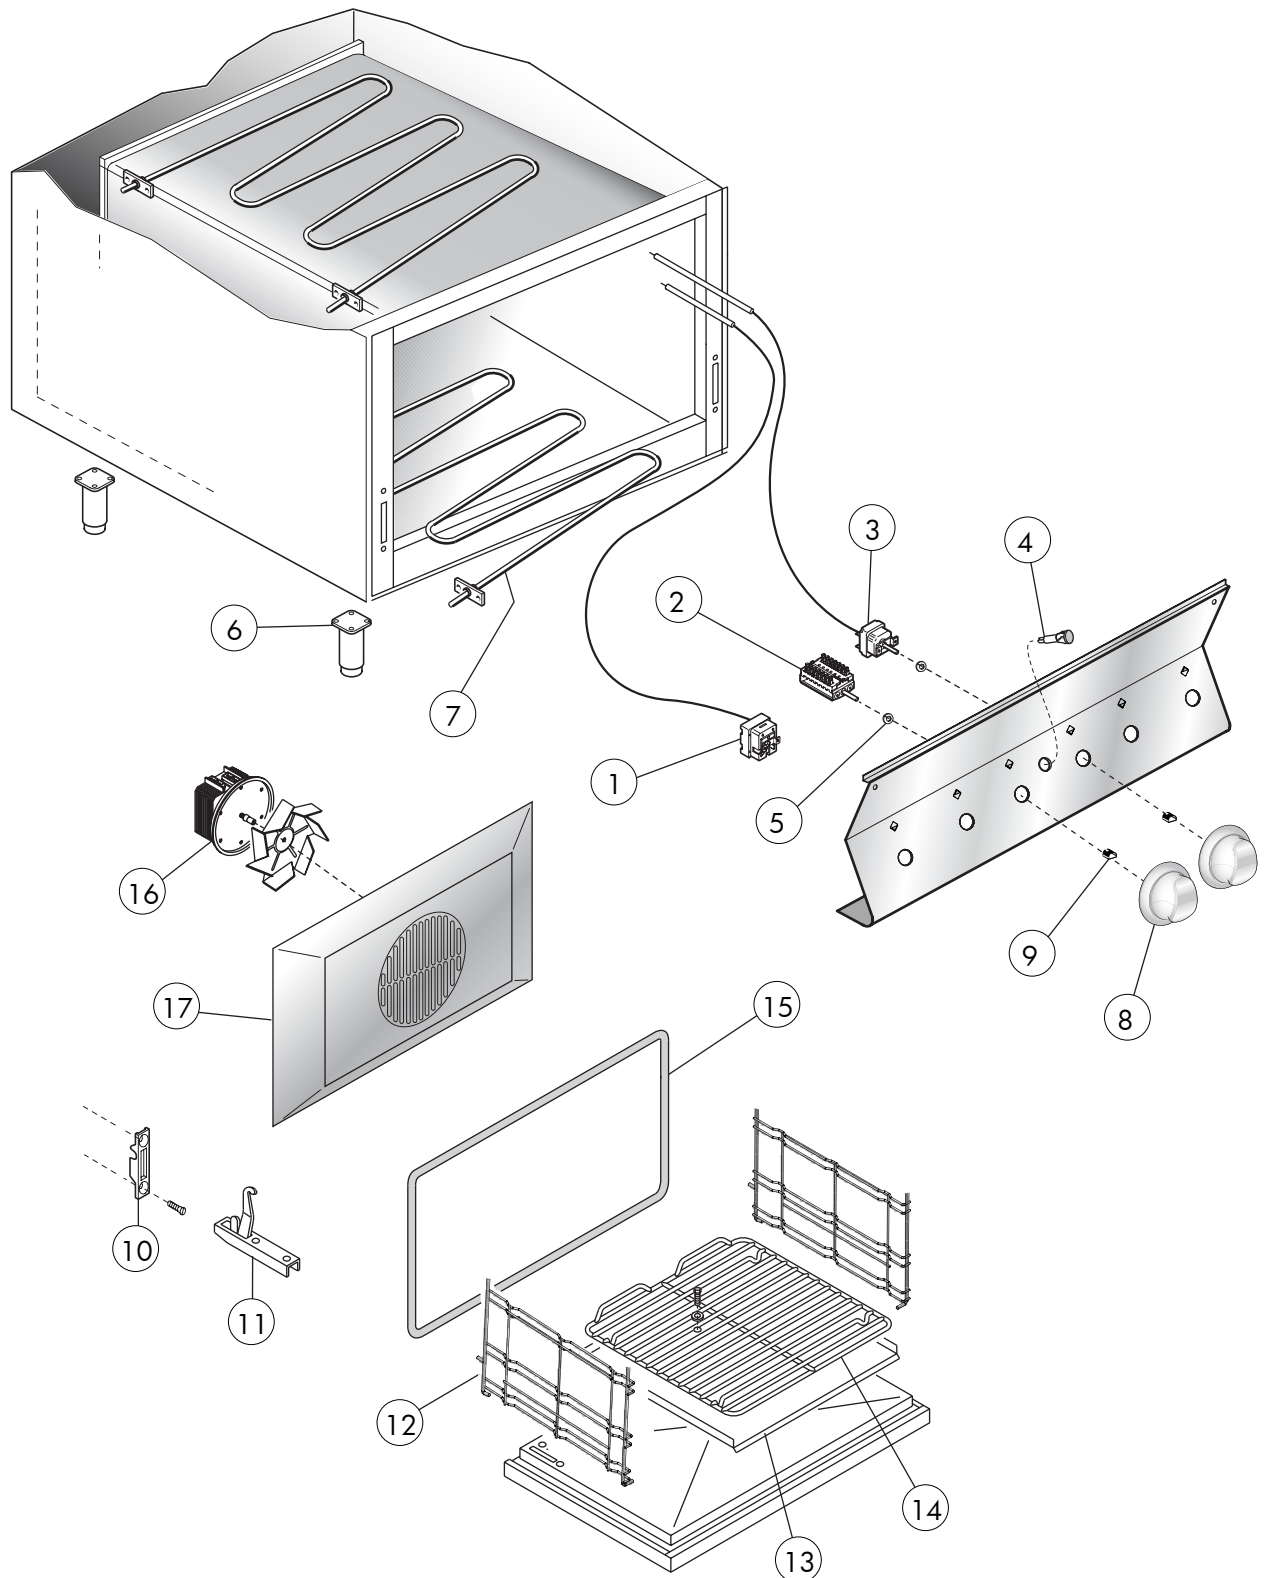

Table_B

EDITION 01 2012

0855859 6NPC IFEV-722

Series 650

Fourneaux electriques avec four électrique
Elektroherde mit Elektro - Backofen

Table_A

POS.	CODE	PIECES	DESCRIPTION	BESCHREIBUNG	DATA	C
1	CR0587650	4	JOINT COMMUTEUR	SCHALTERDICHTUNG		
2	MA9003088700	4	RESSORT	SPRINGFEDER		
3	CR0934760	4	MANETTE	DREHNKOPF		
4	CR0936350	1	PANNEAU FRONTAL	FRONTBLENDE		
5	CR0587500	1	VOYANT ORANGE	ORANGE LEUCHTE		
6	CR0791310	2	RESISTANCE 2,5 KW	HEIZKÖRPER 2,5 KW		
7	CR0930620	2	RESISTANCE 1,8 KW	HEIZKÖRPER 1,8 KW		
8	MACM294000	4	RESSORT PLAQUE	PLATTENFEDER		
9	CR0848170	2	SUPPORT RESISTANCE	HEIZKÖRPERHALTERUNG		
10	CR0792810	4	CHALEUR RESTANTE	RESTHITZELAMPE		
11	MA1037104000	1	BORNIERE 6 POLES	6-POLIGE KLEMMLEISTE		
12	MA1878400	1	BORNIERE A PEIGNE	KAMM-KLEMMLEISTE		
13	MA1037112400	1	PRESSE-CABLE	KABELPRESSE		
14	MA1037114500	1	CONTRE-ECRU	GEGENMUTTER		
15	MA1036021613	4	PIED	FUSS		
16	LA65080250	4	COMMUTEUR PLAQUE EGO	PLATTENSCHALTER EGO		
17	CR0930580	1	VERRE CERAMIQUE	GLASKERAMIK		
18	CR0411400	1	"SILICONE" HAUTE TEMP.	"SILICONE" HOCH TEMP.		