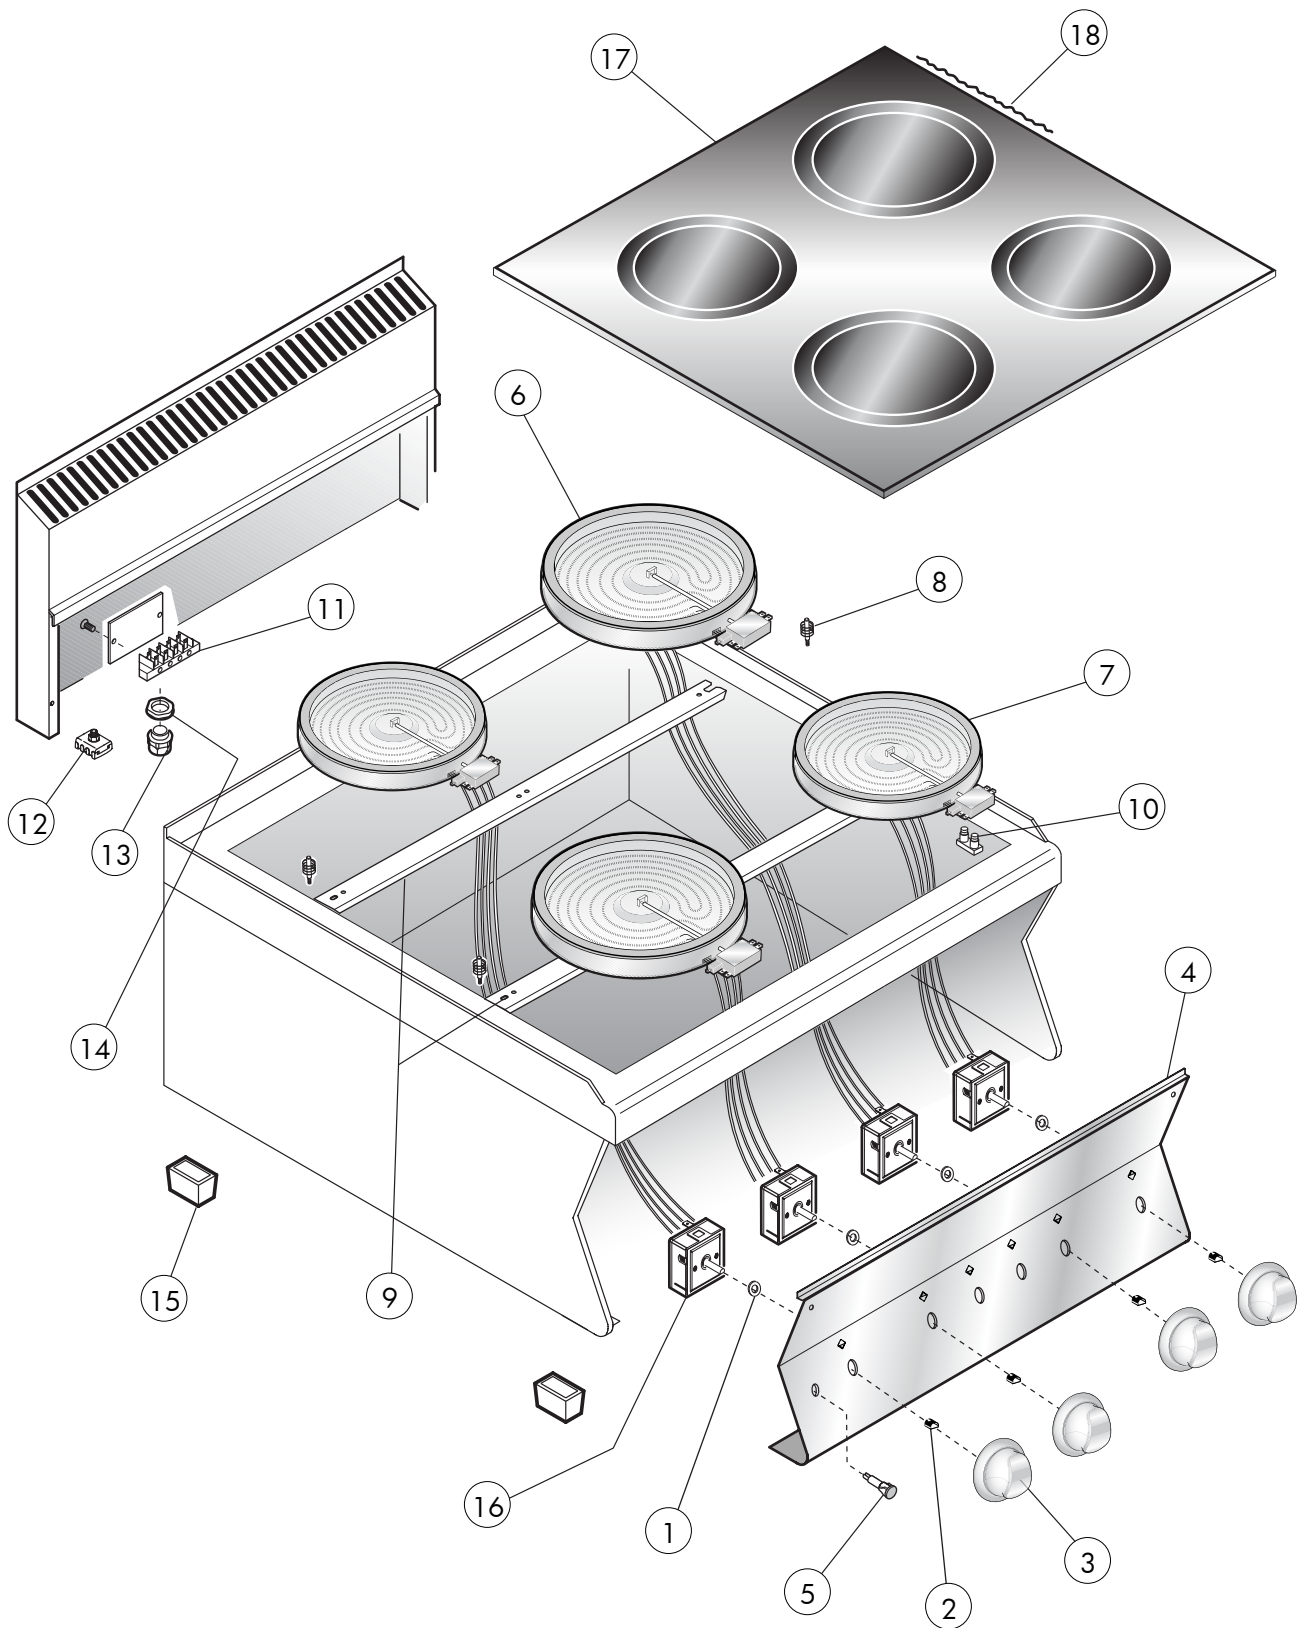

Series 650
FOURNEAUX ELECTRIQUES AVEC FOUR A ÉLECTRIQUE
ELEKTROHERDE MIT ELEKTRO - BACKOFEN

Table_A

EDITION 01 2012

0855859 **6NPC IFEV-722**