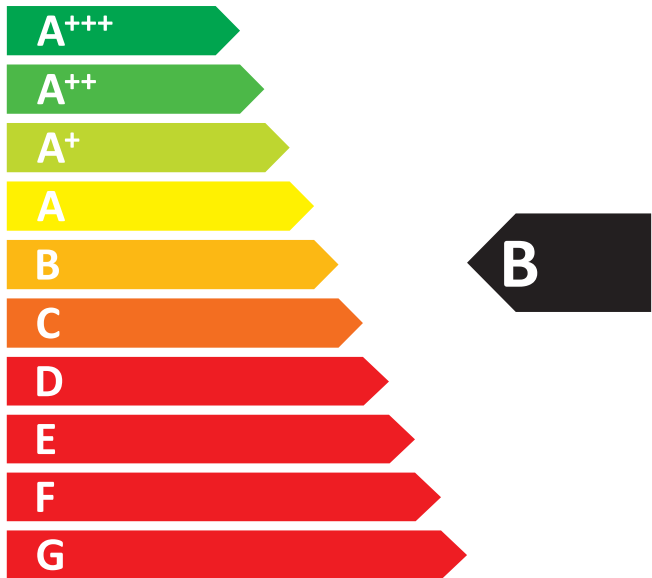

ENERG
енергия · ενεργεια

BARON

BRB70TNN

ENERGIA · ЕНЕРГИЯ · ΕΝΕΡΓΕΙΑ
ENERGIJA · ENERGY · ENERGIE
ENERGI

419
kWh/annum

505 L

0 L

5
40°C-40%