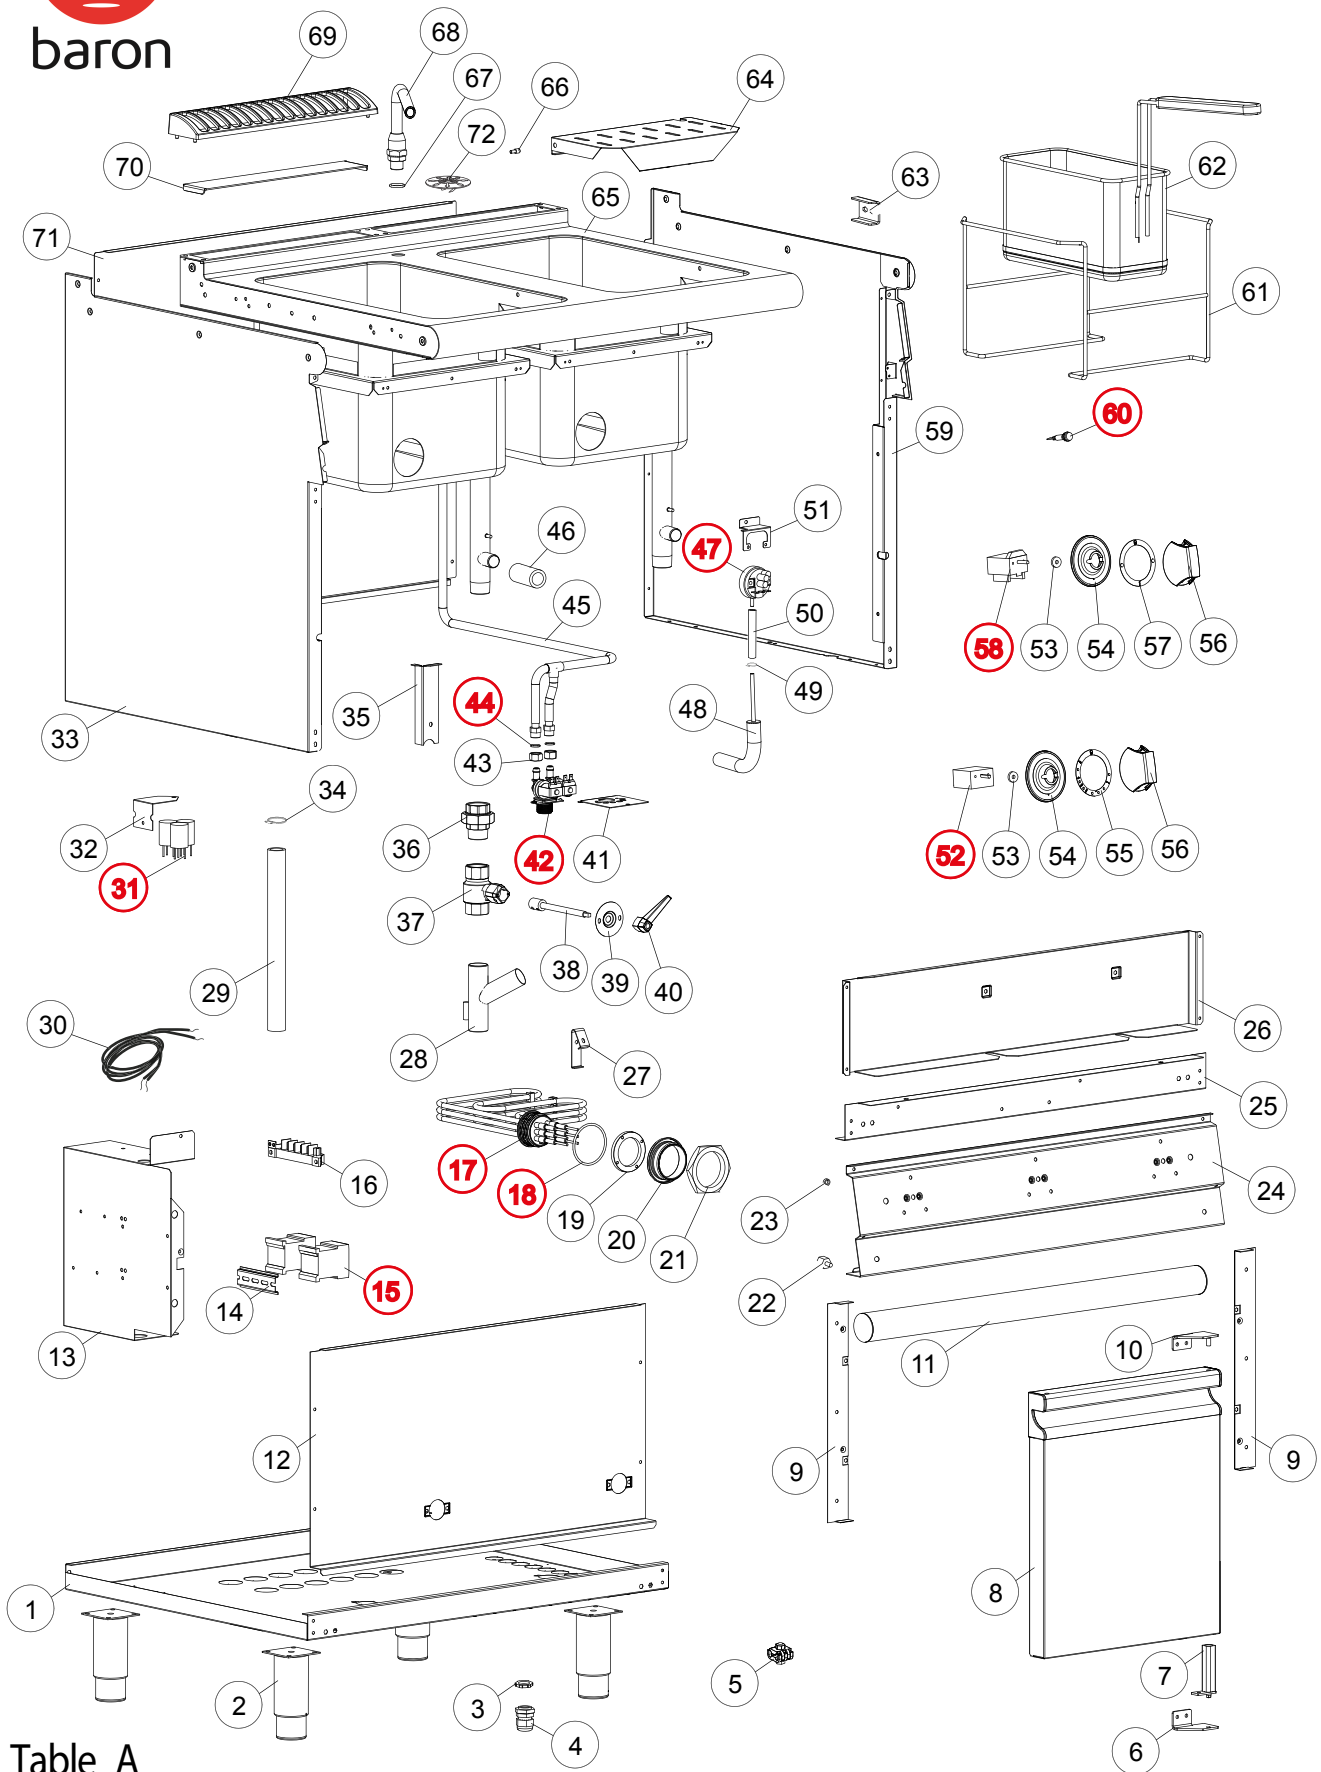

baron

QUEEN7 ELECTRIC PASTA COOKER / CUOCIPASTA ELETTRICI

Table_A

EDITION 06 2019

CR1019309 - CR1014819 - CR1019299 - CR1014809 Q70CP/E800

* >>> Ricambio consigliato/raccomendato part

QUEEN7

ELECTRIC PASTA COOKER / CUOCIPASTA ELETTRICI