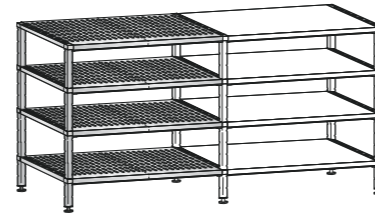

Zubehörteile und Komplemente

Drehbare Rädern, Bodenröste, Fleischgehänge, Boden-druckverteilungsplatten, Boden- und Deckenbefestigungen, Wandhalterungen und Schubladenkasten.

ECO Color
ROBUSTE UND VIELSEITIGE REGALSYSTEME
RAL7035

Das modulare **ECO COLOR** Regalsystem ermöglicht durch die verschiedenen Höhen, Längen, Breiten und Tiefen der einzelnen Bauteile eine individuelle Kombination für jeden Einsatzzweck. Durch die verwendeten Materialien kratzfeste Epoxy-Pulverbeschichtung und Polypropylen Fachböden sind die Regale ideal zur hygienischen Lebensmittellagerung.

...H16 = Höhe 1600 mm
 ...H18 = Höhe 1800 mm
 ...H20 = Höhe 2000 mm
 Bsp.: LSFT310H16
Alle Höhen der selbe Preis!
 Standard mit 4 Böden (+/-) möglich.
 Bitte Preis erfragen!

Grundregal

Anbauregal gerade