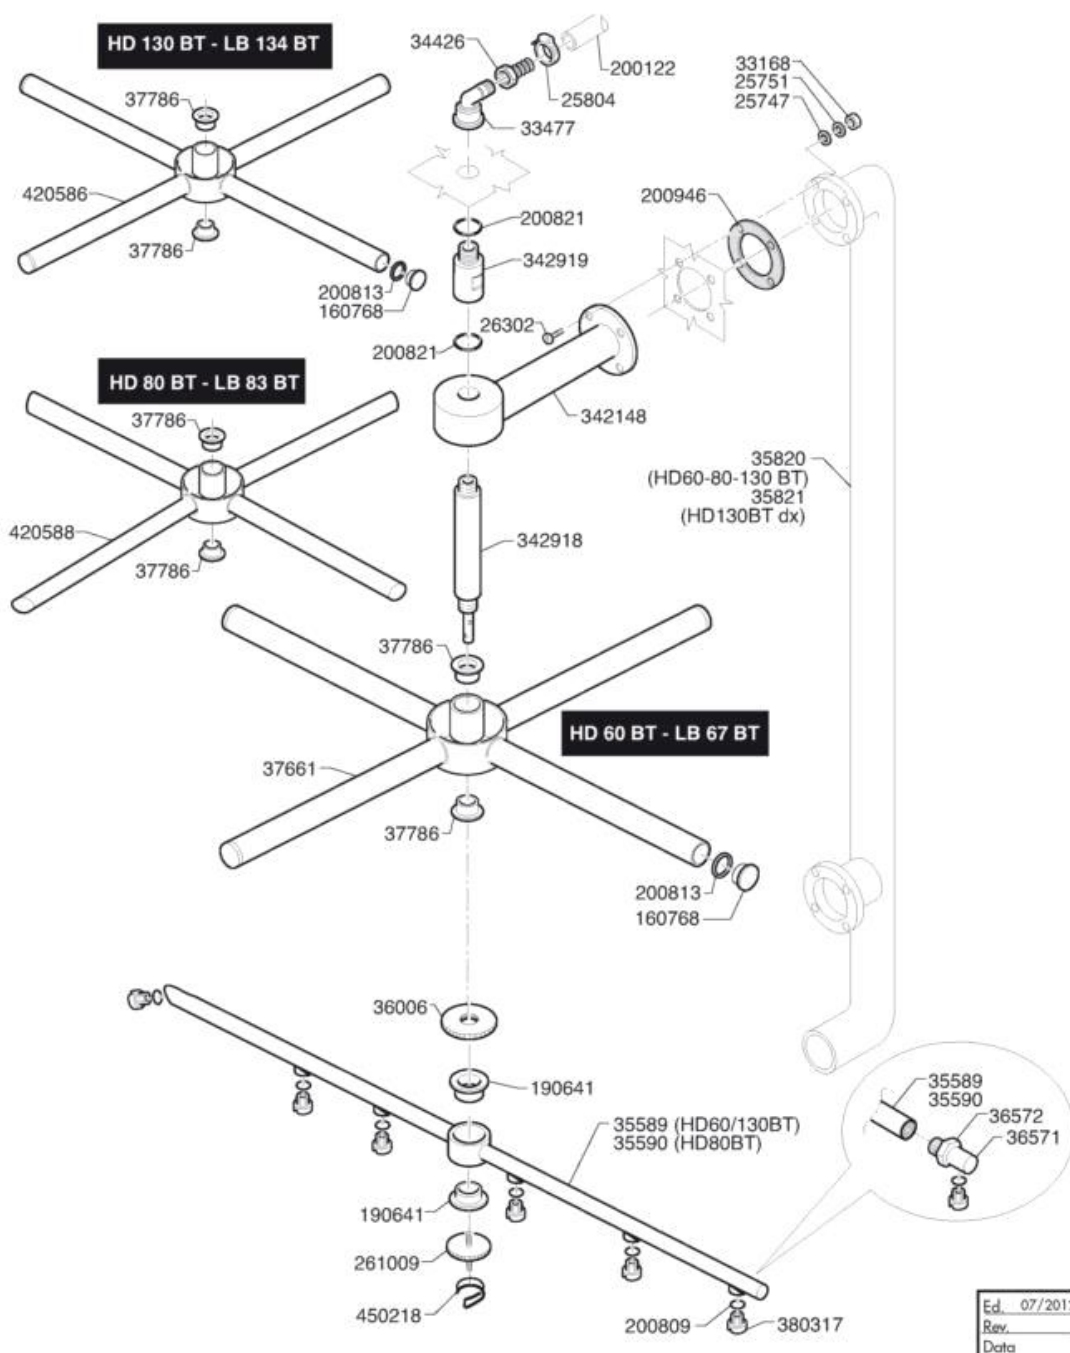

**CATALOGO RICAMBI
SPARE PARTS
PIECES DETACHEES
ERSATZTEILE
LISTA DE RECAMBIOS**

**Lavaoggetti
Utensil and pot washer
Lave batterie
Gerätespülmaschinen
Lavautensilios**

**HD 60/80/130 BT
LB 67/83/134 BT**

Ed. 07/2012

-
- 1 Karosserie
 - 2 Türbestandteile
 - 3 Spülpumpe
 - 4 Spülarm
 - 5 Spülarm
 - 6 Sieb/Ablauf
 - 7 Klarspülgruppe
 - 8 Klarspüldosierer
 - 9 E-tafel
 - 10 Klarspüldosierer
 - 11 Spülmittelpumpe
 - 12 Laugenpumpe