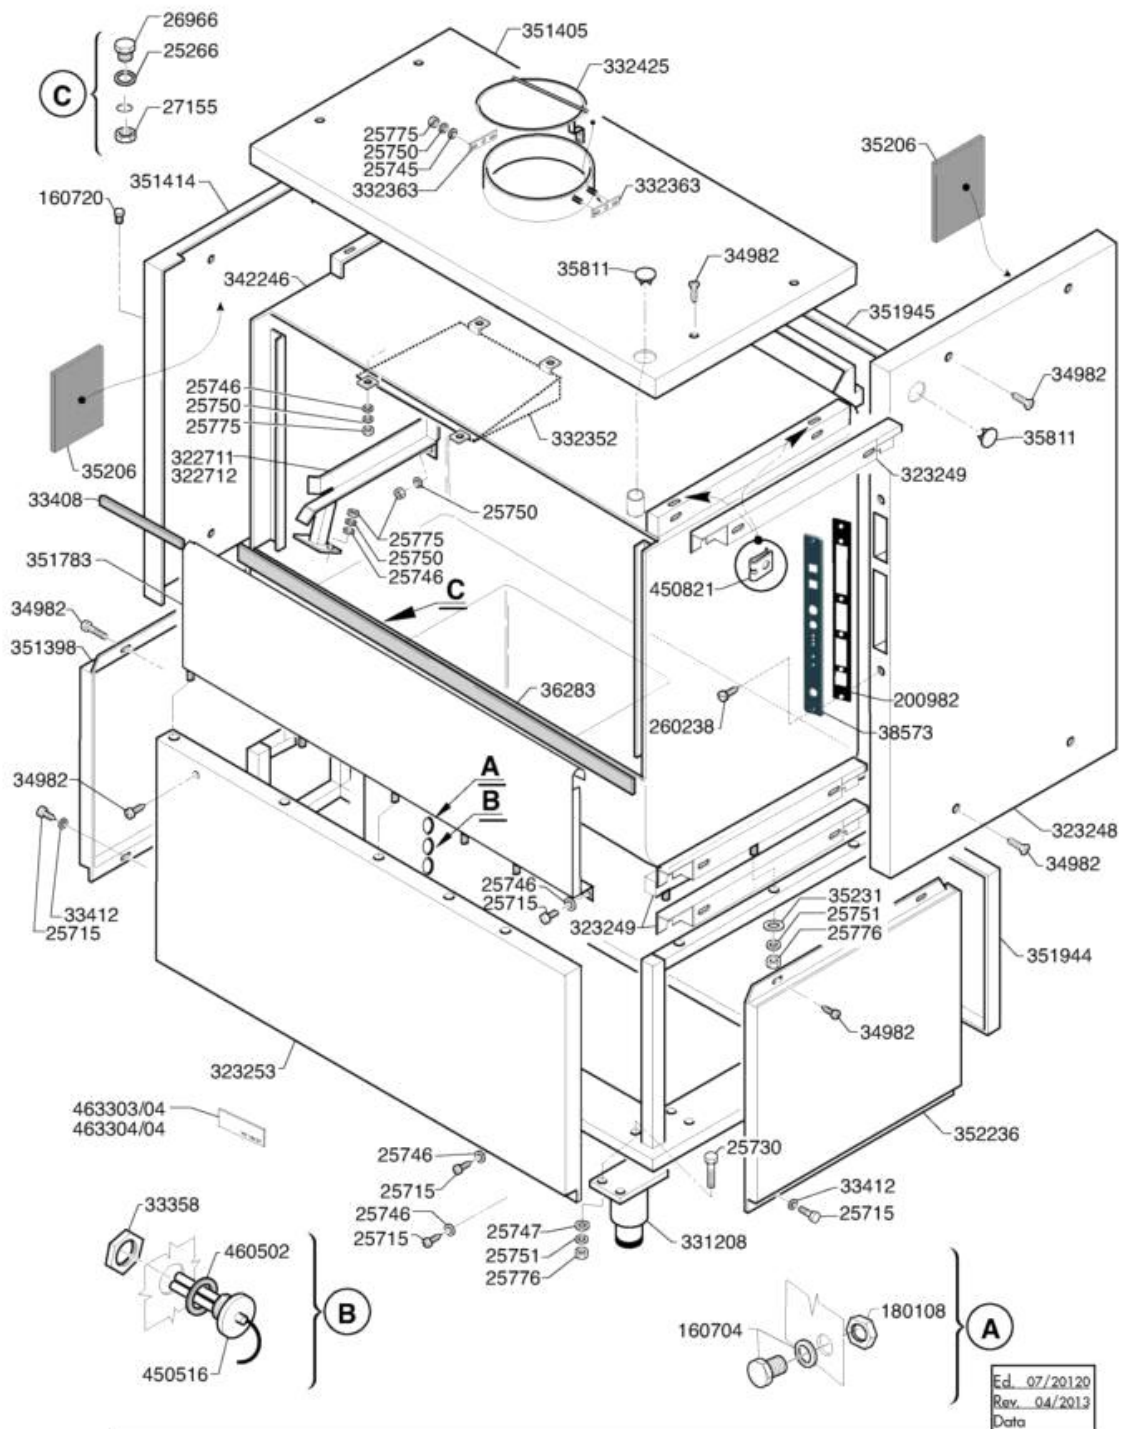

**CATALOGO RICAMBI
SPARE PARTS
PIECES DETACHEES
ERSATZTEILE
LISTA DE RECAMBIOS**

**Lavaoggetti
Utensil and pot washer
Lave batterie
Gerätespülmaschinen
Lavautensilios**

**HD 60/80/130 BT
LB 67/83/134 BT**

Ed. 07/2012

-
- 1 Karosserie
 - 2 Türbestandteile
 - 3 Spülpumpe
 - 4 Spülarm
 - 5 Spülarm
 - 6 Sieb/Ablauf
 - 7 Klarspülgruppe
 - 8 Klarspüldosierer
 - 9 E-tafel
 - 10 Klarspüldosierer
 - 11 Spülmittelpumpe
 - 12 Laugenpumpe