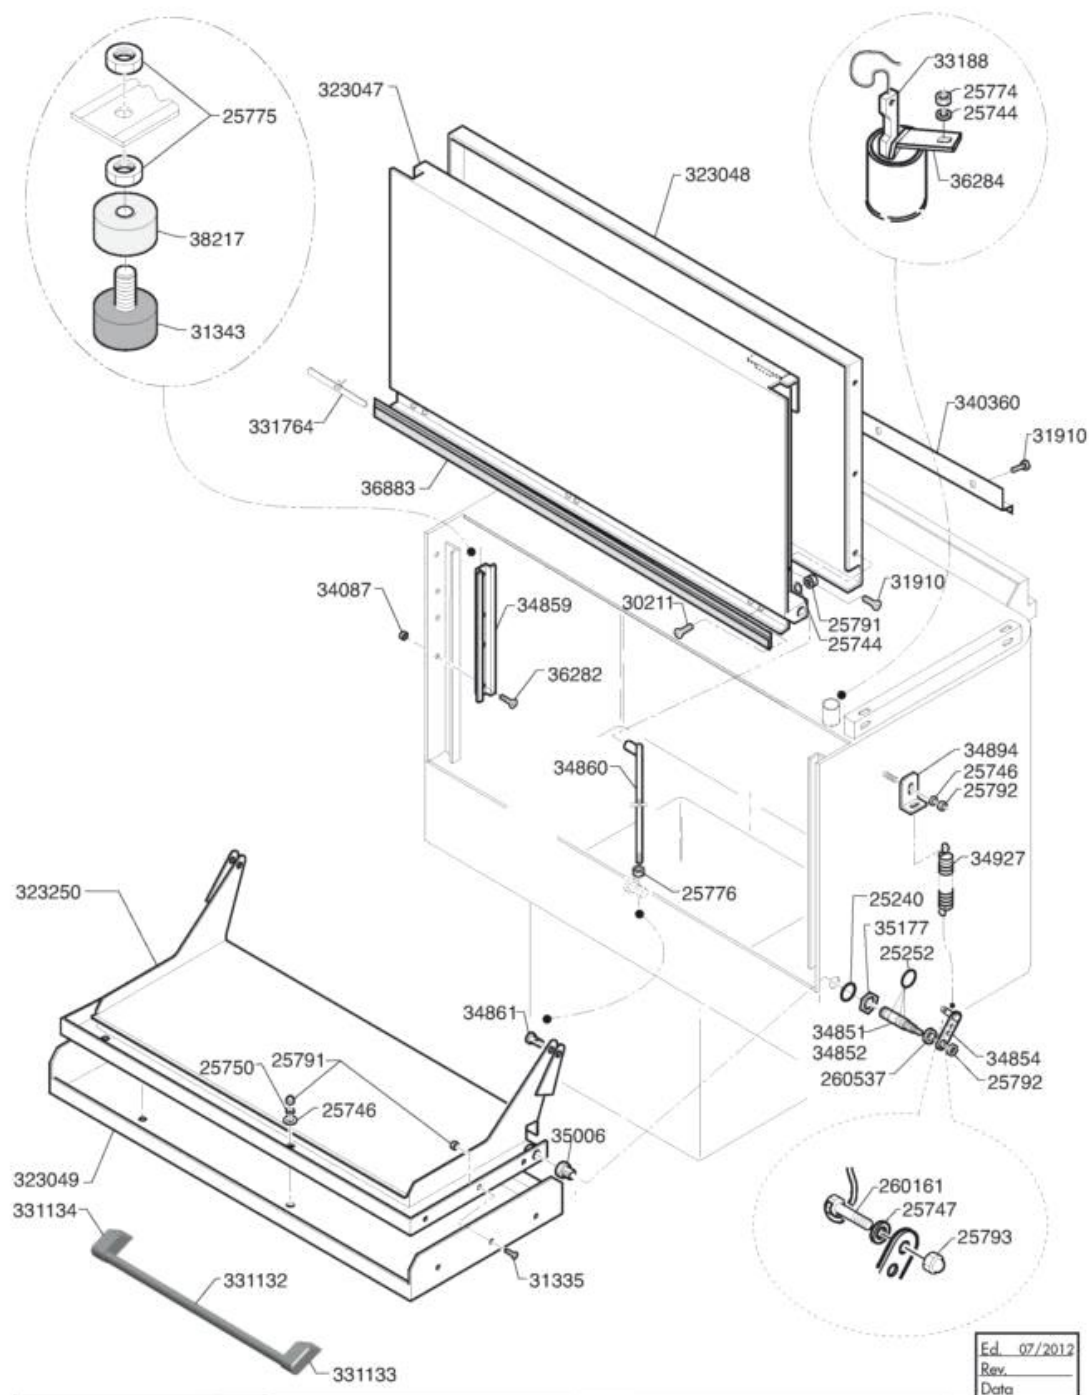

**CATALOGO RICAMBI
SPARE PARTS
PIECES DETACHEES
ERSATZTEILE
LISTA DE RECAMBIOS**

**Lavaoggetti
Utensil and pot washer
Lave batterie
Gerätespülmaschinen
Lavautensilios**

**HD 60/80/130 BT
LB 67/83/134 BT**

Ed. 07/2012

-
- 1 Karosserie
 - 2 Türbestandteile
 - 3 Spülpumpe
 - 4 Spülarm
 - 5 Spülarm
 - 6 Sieb/Ablauf
 - 7 Klarspülgruppe
 - 8 Klarspüldosierer
 - 9 E-tafel
 - 10 Klarspüldosierer
 - 11 Spülmittelpumpe
 - 12 Laugenpumpe