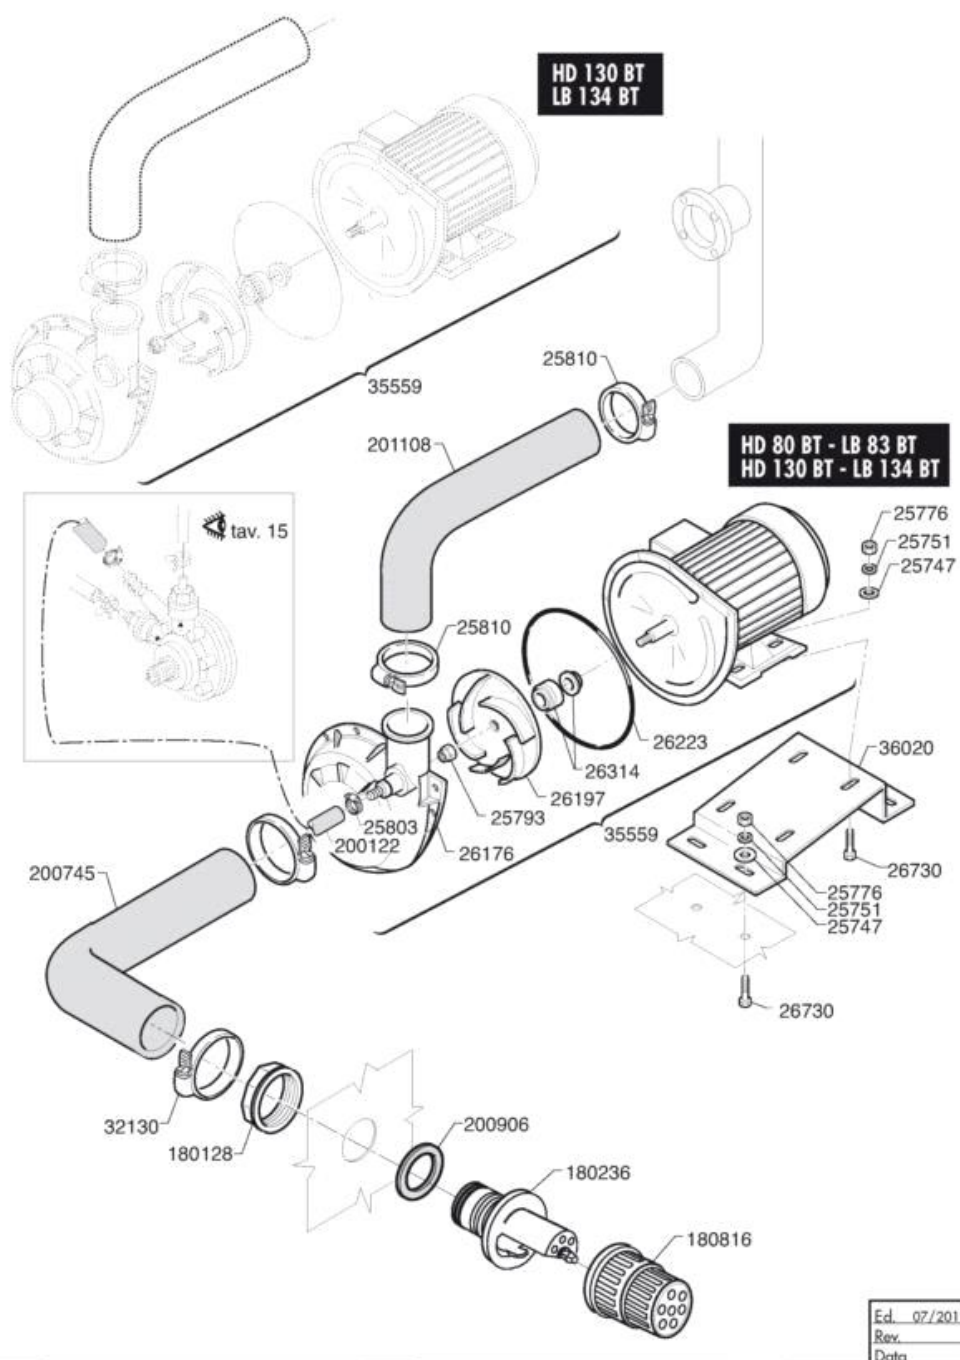

**CATALOGO RICAMBI
SPARE PARTS
PIECES DETACHEES
ERSATZTEILE
LISTA DE RECAMBIOS**

**Lavaoggetti
Utensil and pot washer
Lave batterie
Gerätespülmaschinen
Lavautensilios**

**HD 60/80/130 BT
LB 67/83/134 BT**

Ed. 07/2012

-
- 1 Karosserie
 - 2 Türbestandteile
 - 3 Spülpumpe
 - 4 Spülarm
 - 5 Spülarm
 - 6 Sieb/Ablauf
 - 7 Klarspülgruppe
 - 8 Klarspüldosierer
 - 9 E-tafel
 - 10 Klarspüldosierer
 - 11 Spülmittelpumpe
 - 12 Laugenpumpe