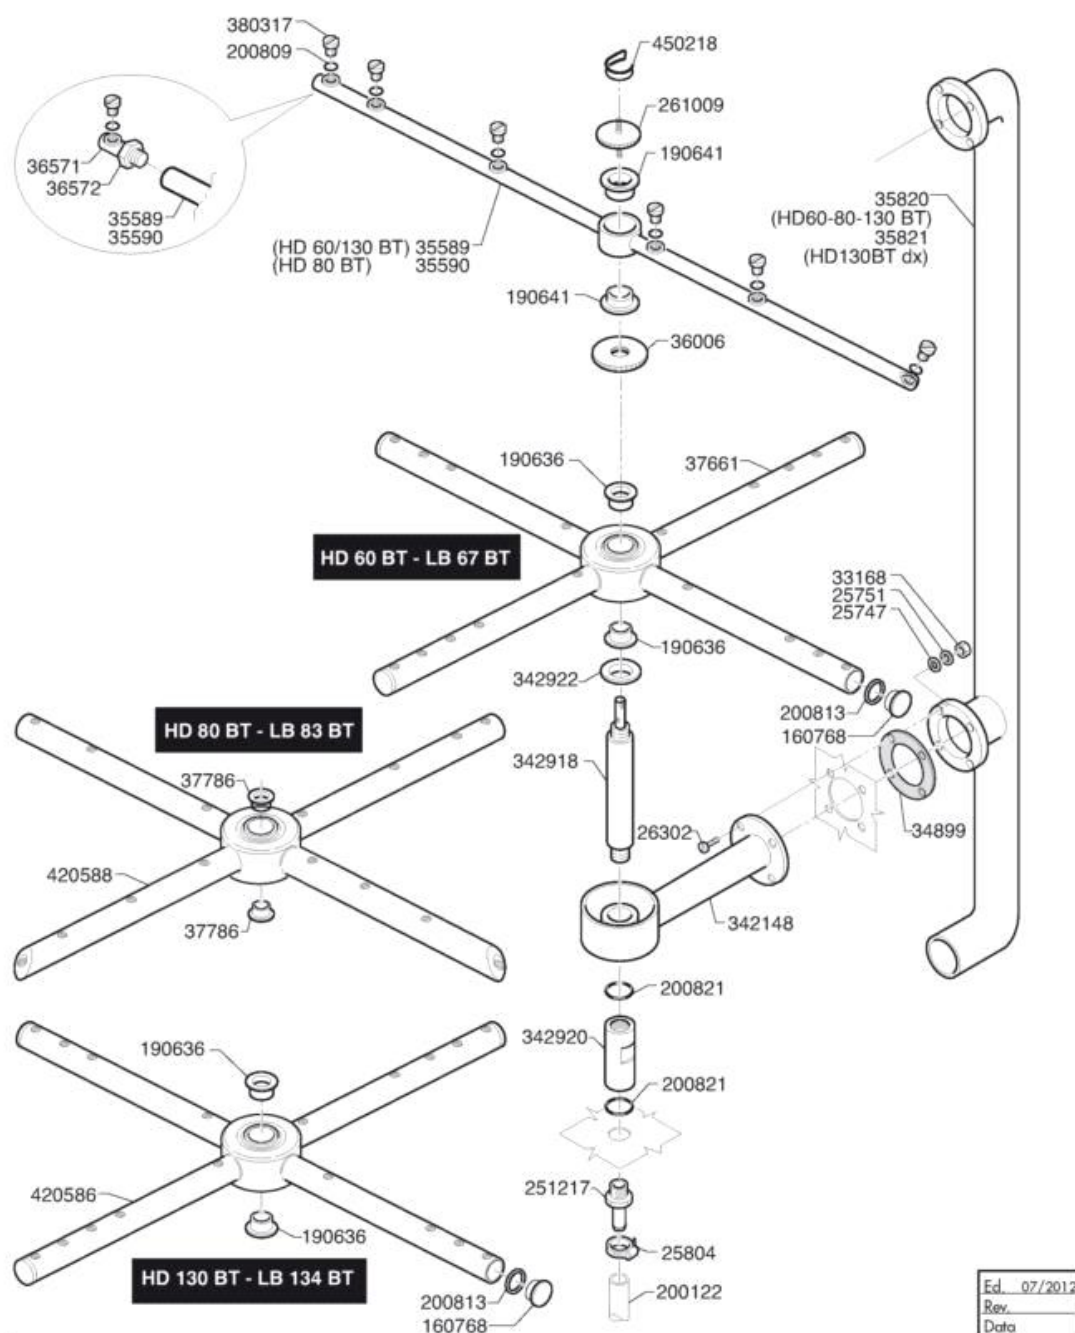

**CATALOGO RICAMBI
SPARE PARTS
PIECES DETACHEES
ERSATZTEILE
LISTA DE RECAMBIOS**

**Lavaoggetti
Utensil and pot washer
Lave batterie
Gerätespülmaschinen
Lavautensilios**

**HD 60/80/130 BT
LB 67/83/134 BT**

Ed. 07/2012

-
- 1 Karosserie
 - 2 Türbestandteile
 - 3 Spülpumpe
 - 4 Spülarm
 - 5 Spülarm
 - 6 Sieb/Ablauf
 - 7 Klarspülgruppe
 - 8 Klarspüldosierer
 - 9 E-tafel
 - 10 Klarspüldosierer
 - 11 Spülmittelpumpe
 - 12 Laugenpumpe

Ed.	07/2012
Rev.	
Data	

Ed.	07/2012
Rev.	2015
Data	

Ed.	07/2012
Rev.	
Data	

Ed.	07/2012
Rev.	2015
Data	

Ed.	07/2012
Rev.	
Data	