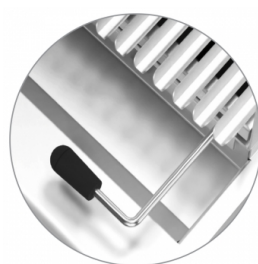

TECHNISCHE/FUNKTIONSSPEZIFISCHE (KENN)DATEN

Höhenanpassungsvorrichtung der Netze auf zwei Ebenen. M120
Canalina mit Zeichnungsloch und Schublade und Grages Sammlung und ruhigen Rosermptimes.
Interne Schublade für die Sammlung von Rückständen.
4 Arten verfügbare Netze: Fleisch, Fisch, gemischt mit Edelstahl und reversiblen Gusseisen/Fischgusseisenversion
Grillzubehör, Luftbefeuchter, geräuchert: Immer als Accessoires für alle Versionen erhältlich.
Art des Kochens auch im Benutzergas / Lava -Steinnetz mit dediziertem Zubehör
In den Gasversionen wird die Einstellung der Leistung an einen kontinuierlichen Betriebsmodularhahn anvertraut, um die Wärme der Platte entsprechend der Art des Kochens anzupassen
Rauchen, das auf den M80 - M120 -Modellen für ein Grillgeschmacksmenü installiert werden kann
Grillrost aus Edelstahl
Top -Version

Grill aus Lavastein GAS M120 - Grillrost aus Edelstahl - M120 Top Version

CODICE
CR1657759

MODELLO
Q90SGL/G120

SERIE
QUEEN 9

Rauchen, das auf den M80 - M120-Modellen für ein Grillgeschmacksmenü installiert werden kann

Größerer und breiterer Fettkanal

Art des Kochens auch im Benutzergas / Lava-Steinnetz mit dediziertem Zubehör

WetFill -Zubehör für eine optimale Behandlung mehrerer Kocharten.

In den Gasversionen wird die Einstellung der Leistung an einen kontinuierlichen Betriebsmodularhahn anvertraut, um die Wärme der Platte entsprechend der Art des Kochens anzupassen

Gegrillte Höhenanpassung für das Management verschiedener Kocharten

4 Arten verfügbare Netze: Fleisch, Fisch, gemischt mit Edelstahl und reversiblen Gusseisen/Fischgusseisenversion