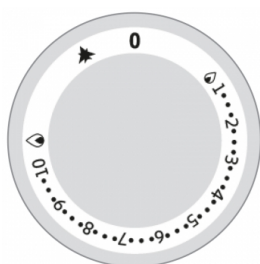

TECHNISCHE/FUNKTIONSSPEZIFISCHE (KENN)DATEN

Höhenanpassungsvorrichtung der Netze auf zwei Ebenen. M120
Canalina mit Zeichnungsloch und Schublade und Grages Sammlung und ruhigen Rosermptimes.
Interne Schublade für die Sammlung von Rückständen.
4 Arten verfügbare Netze: Fleisch, Fisch, gemischt mit Edelstahl und reversiblen Gusseisen/Fischgusseisenversion
Grillzubehör, Luftbefeuchter, geräuchert: Immer als Accessoires für alle Versionen erhältlich.
Art des Kochens auch im Benutzergas / Lava -Steinnetz mit dediziertem Zubehör
In den Gasversionen wird die Einstellung der Leistung an einen kontinuierlichen Betriebsmodularhahn anvertraut, um die Wärme der Platte entsprechend der Art des Kochens anzupassen
Rauchen, das auf den M80 - M120 -Modellen für ein Grillgeschmacksmenü installiert werden kann
Grillrost aus Edelstahl
Top -Version

Grill aus Lavastein GAS M120 - Grillrost aus Edelstahl - M120 Top Version

CODICE
CR1657759

MODELLO
Q90SGL/G120

SERIE
QUEEN 9

Rauchen, das auf den M80 - M120-Modellen für ein Grillgeschmacksmenü installiert werden kann

Größerer und breiterer Fettkanal

Art des Kochens auch im Benutzergas / Lava-Steinnetz mit dediziertem Zubehör

WetFill -Zubehör für eine optimale Behandlung mehrerer Kocharten.

In den Gasversionen wird die Einstellung der Leistung an einen kontinuierlichen Betriebsmodularhahn anvertraut, um die Wärme der Platte entsprechend der Art des Kochens anzupassen