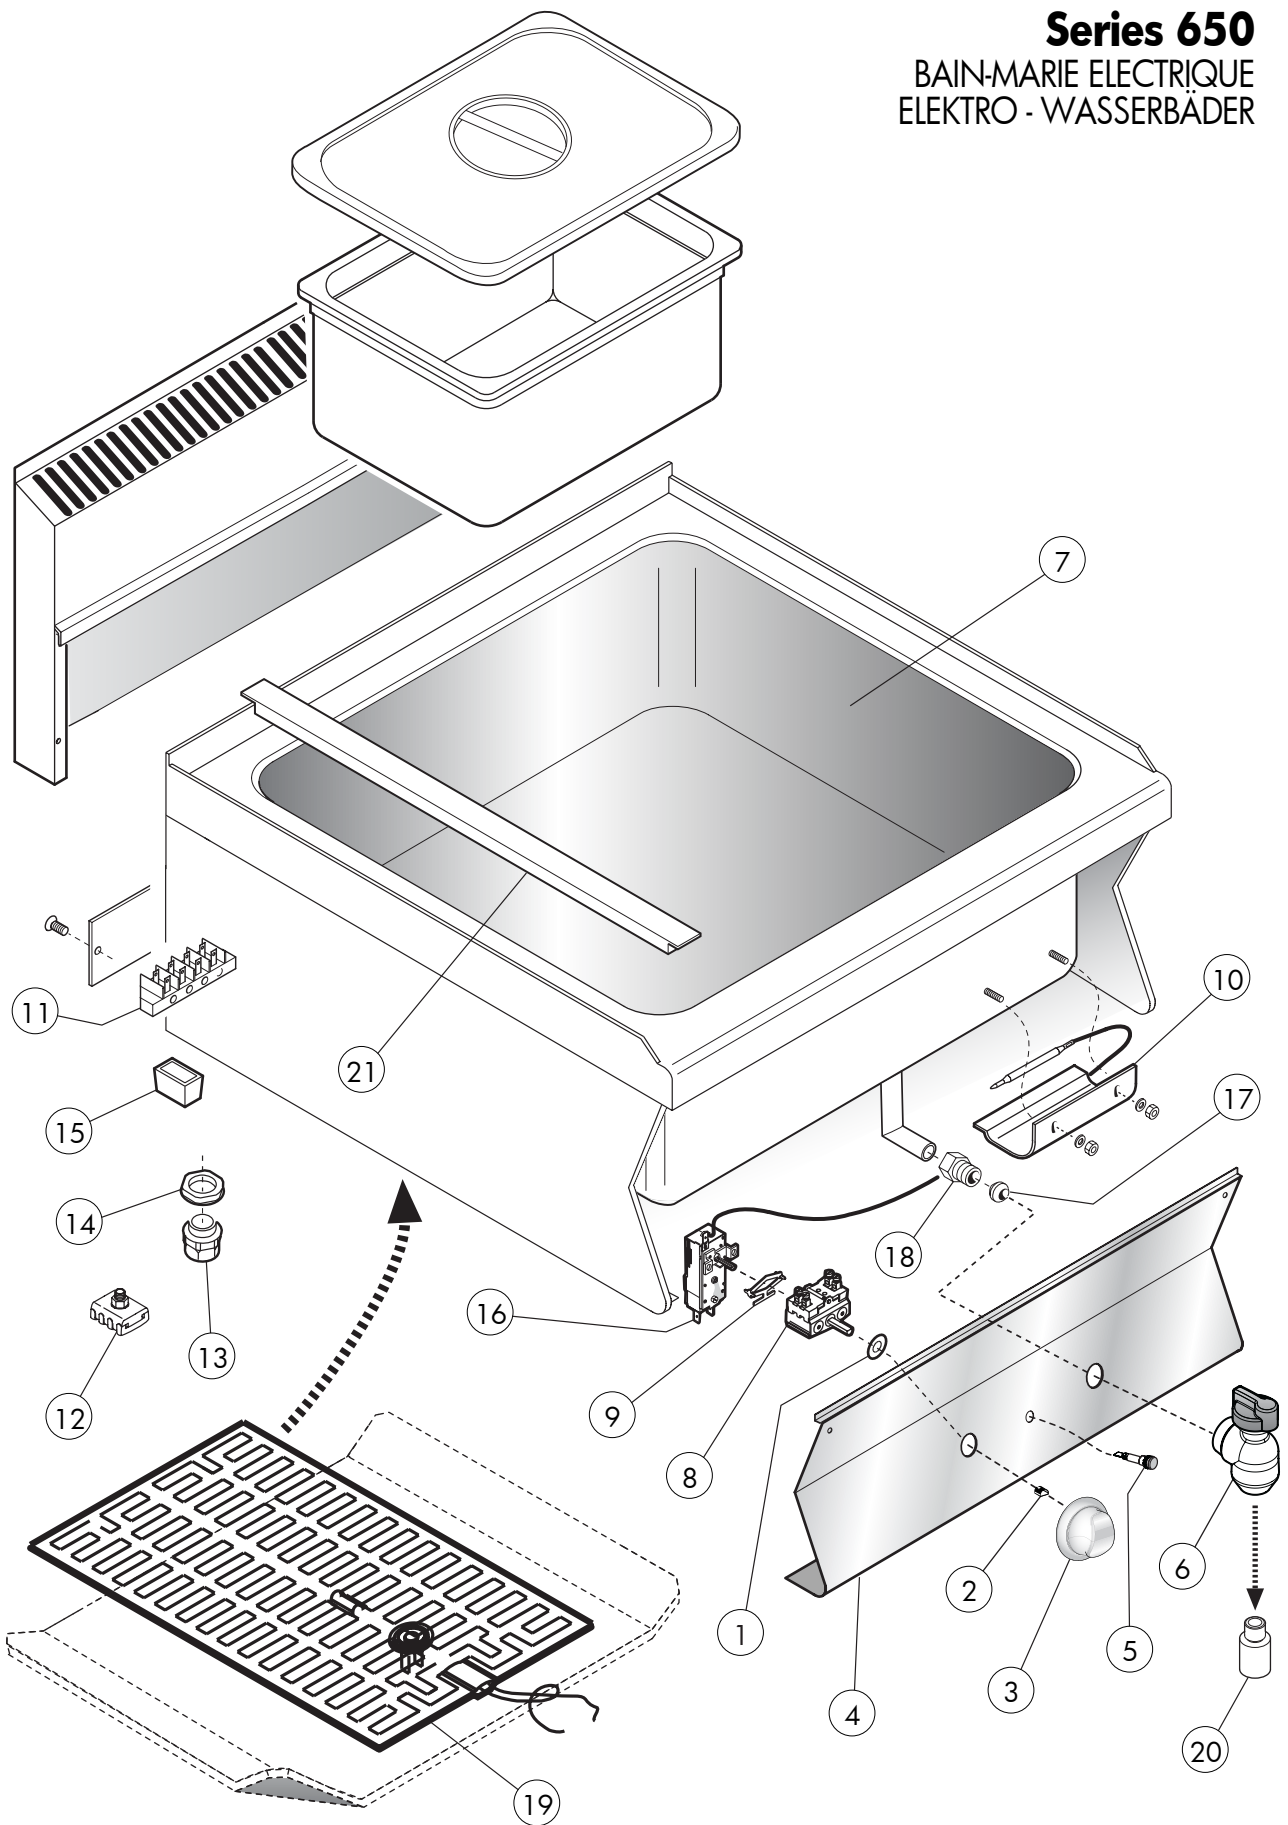

**Series 650**  
BAIN-MARIE ELECTRIQUE  
ELEKTRO - WASSERBÄDER

Table\_A

EDITION 01 2012

0856199

**6NBM E-600**

## Series 650

Bain-marie électrique  
Elektro wasserbäder

### Table\_A

POS.	CODE	PIECES	DESCRIPTION	BESCHREIBUNG	DATA	C
1	CR0587650	1	GARNITURE ILS PLANTENT DES ARBRES	DICHTUNG AM ENERGIEREGLERS		
2	MA9003088700	1	RESSORT	SPRINGFEDER		
3	CR0933830	1	MANETTE	DREHKNOPF		
4	CR0934420	1	PANNEAU FRONTAL	FRONTBLENDE		
5	CR0587500	1	VOYANT ORANGE	ORANGE LEUCHTE		
6	CR0846920	1	ROBINET DÉCHARGÉ 3/4"	ABFLUSSHAHN		
7	CR0934370	1	PLATE - M40	ABLAGE - M40		
8	MA1037313200	1	INTERRUPTEUR EGO	SCHALTER EGO		
9	MA921200	1	ÉTRIER EGO	HALTERUNG EGO		
10	CR0506510	1	PLAQUE FIXATION BULBE	WÄRMEMESSERKUGELHALTERUNG		
11	MA1037117300	1	BORNIERE 3 POLES	3-POLIGE KLEMMLEISTE		
12	MA1878400	1	BORNIERE A PEIGNE	KAMM-KLEMMLEISTE		
13	MA1037112400	1	PRESSE-CABLE	KABELPRESSE		
14	MA1037114500	1	CONTRE-ECRU	GEGENMUTTER		
15	MA1036021613	4	PIED	FUSS		
16	MA1037117700	1	THERMOSTAT 30-90°C	THERMOSTAT 30-90°C		
17	MA866200	1	CONIQUE 18 S	KEGEL 18 S		
18	MA866000	1	SOUTIENS - RÉSISTANCES	HEIZUNGSTRÄGERGEHÄUSE		
19	CR0935010	1	RÉSISTANCE 1,8Kw 230V	HEIZUNG 1,8Kw 230V		
20	CR0846930	1	PROLONGE DÉCHARGÉ	ABFLUSSVERLÄNGERUNG		
21	CR0506490	1	TRAVERSIER	KREUZE		