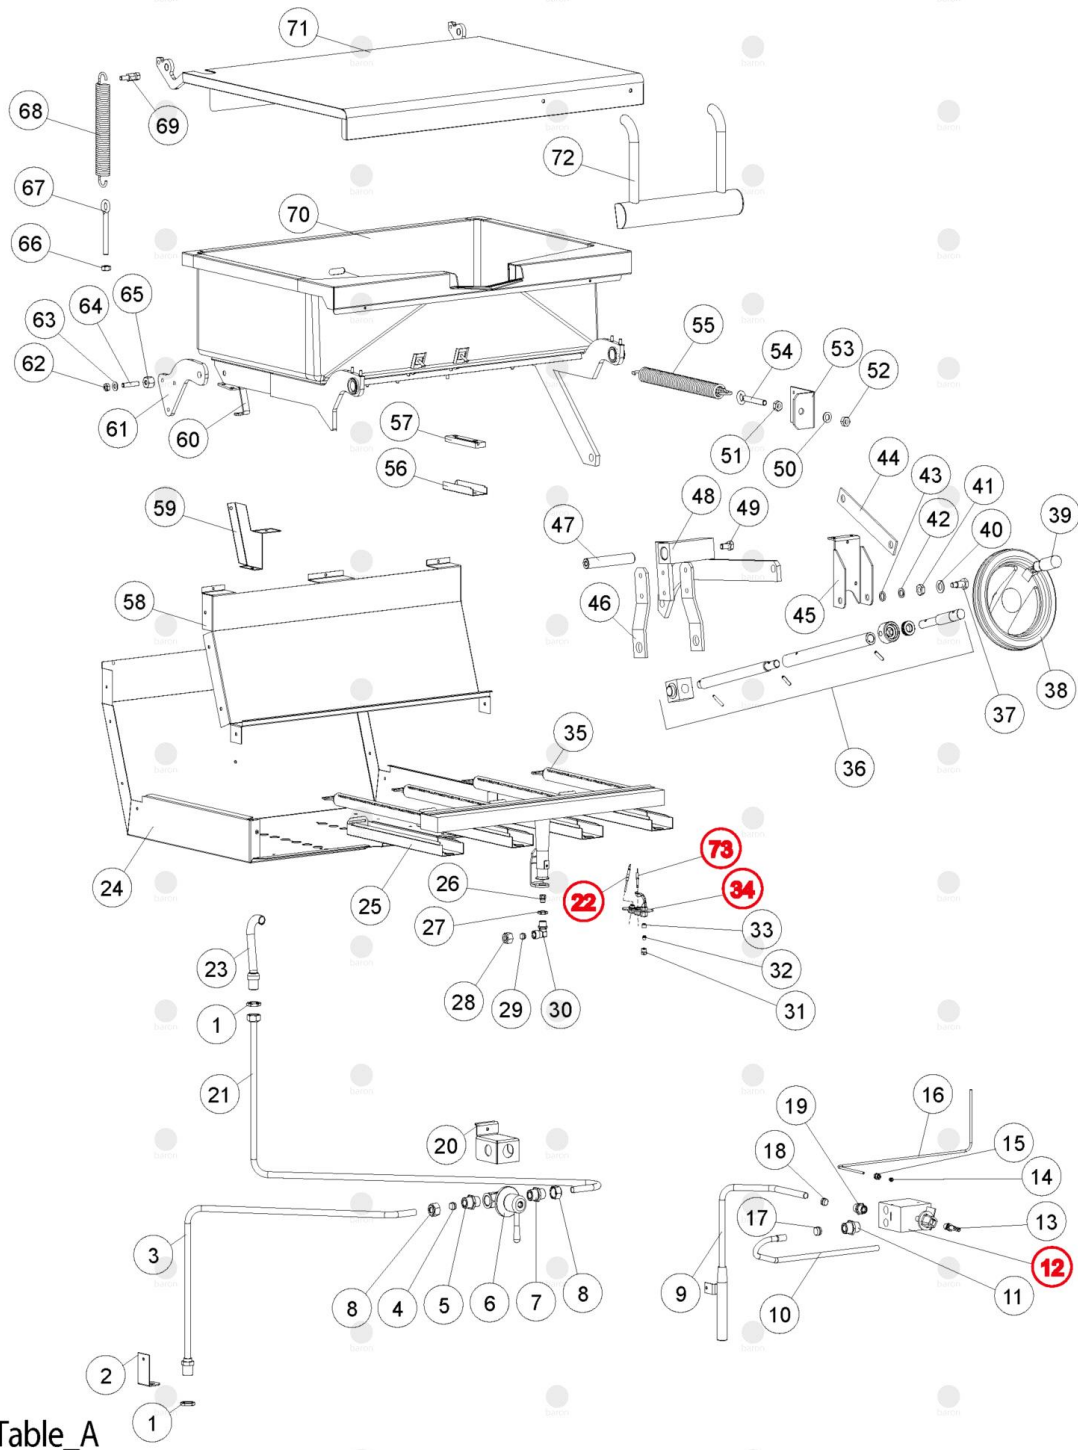

Table_A

EDITION 06 2019

CR1014689 - CR1014679 Q70BR/G80-81

Pos	Art.- Nr.	Bezeichnung
0001	CR0589060	TRAVERSA PIEDINI BRASIERA M80
0002	MA6086113	FUSSGRUPPE [C] H. 200
0003	CR0936930	TRAVERSA PIEDINI BRASIERA M80 BARON
0004	CR1311450	FACCIATA BRAS.GAS 700C/CAR.ACQ.BARON B18
0005	CR1311600	ASS.CRUSCOTTO BRASIERA GAS 700 BARON B18
0006	CR0681430	CHIUSURA ANT. CAMERA COMBUSTIONE BR9 M80
0007	CR0971380	PROFILO ALLACCIAMENTI BRASIERA 700 BARON
0008	CR0589082	MONTANTE BRASIERA
0009	CR0971400	PROFILO CENTRALE TEL.BRASIERA 700 BARON
0010	CR0971390	PROFILO LATERALE TEL.BRASIERA 700 BARON
0011	CR0589400	PROFILO POST. TELAIO BRASIERA M80
0012	CR0971390	PROFILO LATERALE TEL.BRASIERA 700 BARON
0013	CR0589431	PROFIL [C]
0014	MA1936400	ZÄHNDKERZEVERDRAHTUNG [C] L. 800
0015	BN6A041105	ZUENDEINRICHTUNG MIT MUTTER
0016	BN822160540	UNTERLEGSSCHEIBE [C]
0017	BN826630420	ABDECKUNG [C]
0018	CR1176140R	MANOP. COMP. ALB. D.8 CROMATA BARON B18
0019	CR1176310	DISCO PLACCA D76.5 FTG TERM. BARON B18
0020	CR1176160	PLACCA CROMATA MANOPOLA BARON B18
0021	CR0797320	KNOPFANSCHLUSS [C]
0022	CR0585671	VENTIL [C]
0023	CR0971580	SUPPORTO VALVOLA TERMOST.BR. 700 BARON
0024	CR0971500	FIANCO DX BRASIERA 700 BARON
0025	CR0971510	FIANCO SX BRASIERA 700 BARON
0026	CR0689670	RÄCKWAND [C] M80 700
0027	CR0971410	ASS. CAMINO PIANO BRAS. 700 M80 BARON
0028	CR1176580	SCHUTZGITTER [C] RAUCHABLAUF
0029	MA1033710600	ZAPFEN STIFT