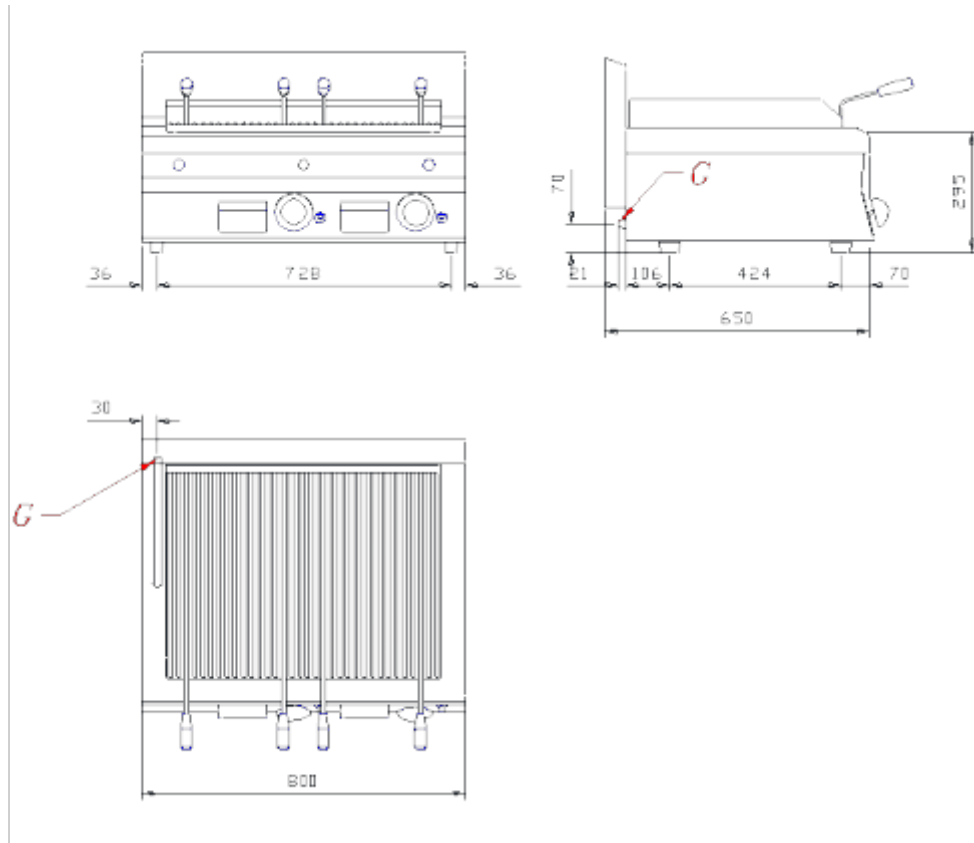

### LAVASTEINGRILL

Hergestellt aus Edelstahl AISI 304 18/10, fein nachbearbeitet mit Satinierung Scotch Brite, mit abgerundeten Ecken und großräumige Behälter; Tiefe 600/650 mm modulare Breite 400/600/700//800/1000 mm; die Reihe wird durch offene, geschlossene oder mit Gefrierzelle versehene Untersätze ergänzt. Die Gerätschaften sind einfach miteinander kombinierbar bis eine Einheit geschaffen ist, kompakt und ohne Zwischenräume dank eines Fugenabdeckprofils ist, das einen Einsickerschutz und somit höchste Hygiene gewährt. Hochliegende Kamine, ergonomische Reglerknöpfe auf einer schrägen Bedienblende montiert für eine bessere Sicht verleihen der Reihe einen leichten Umgang ab dem ersten Gebrauch.

### Außenabmessungen

ABMESSUNGEN	
Breite (mm)	800
Tiefe (mm)	650
Höhe (mm)	295
Gas Anschluss	-
Elektrische Anschluss (V/~/HZ)	-
Kälte Wasser Anschluss (Ø)	-
Warme Wasser Anschluss (Ø)	-

Weichwasser Anschluss (Ø)	-
Wasserablauf (Ø)	-
Gesamtanschlusswert Gas (KW)	14
Gesamtleistung ELEKTROANSCHLUSS (kW)	-
Plattenabmessungen (mm)	330 x 580 (2 pcs)
Nenninhalt des Beckens (Lt)	-
BECKEN ABMESSUNGEN	-
Innenabmessungen der Ofenräume (mm)	-

## LAVASTEINGRILL

Kode	Außenabmessungen
10405324900	FLEISCHROST AUF GUSS
10405325900	FLEISCHROST AUF GUSS 2PCS
10405014900	KLEMMSTEG ZUR VERBINDUNG
10405093900	FLEISCHROST AUS EDELSTAHL