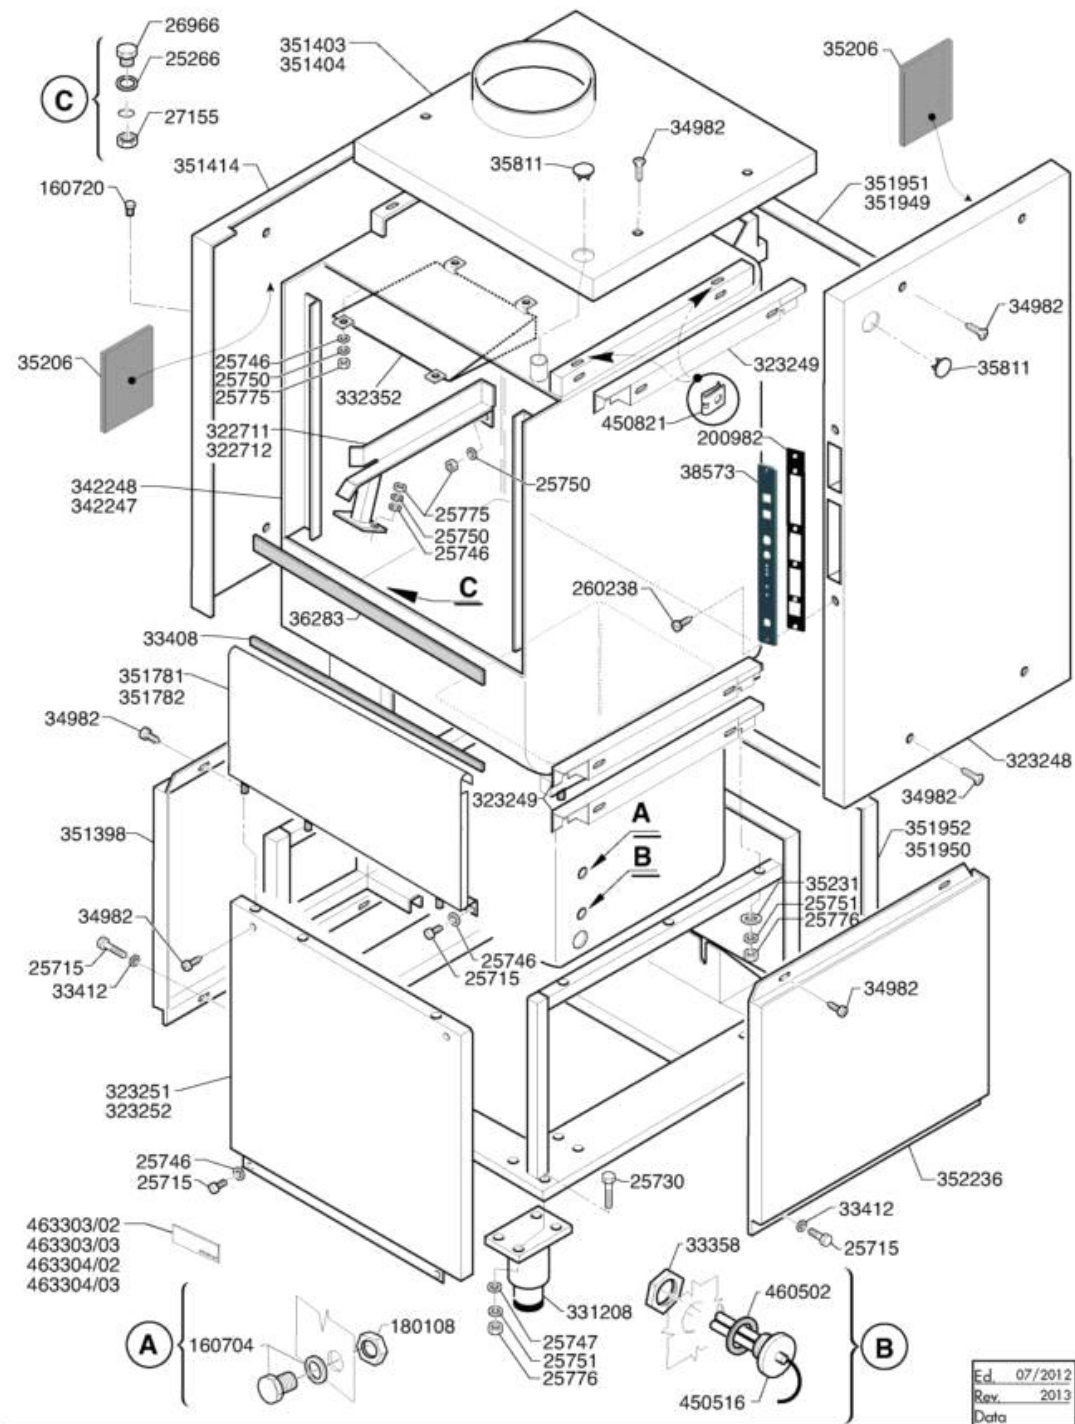

**CATALOGO RICAMBI  
SPARE PARTS  
PIECES DETACHEES  
ERSATZTEILE  
LISTA DE RECAMBIOS**

**Lavaoggetti  
Utensil and pot washer  
Lave batterie  
Gerätespülmaschinen  
Lavautensilios**

**HD 60/80/130 BT  
LB 67/83/134 BT**

**Ed. 07/2012**

- 
- 1 Karosserie
  - 2 Türbestandteile
  - 3 Spülpumpe
  - 4 Spülarm
  - 5 Spülarm
  - 6 Sieb/Ablauf
  - 7 Klarspülgruppe
  - 8 Klarspüldosierer
  - 9 E-tafel
  - 10 Klarspüldosierer
  - 11 Spülmittelpumpe
  - 12 Laugenpumpe