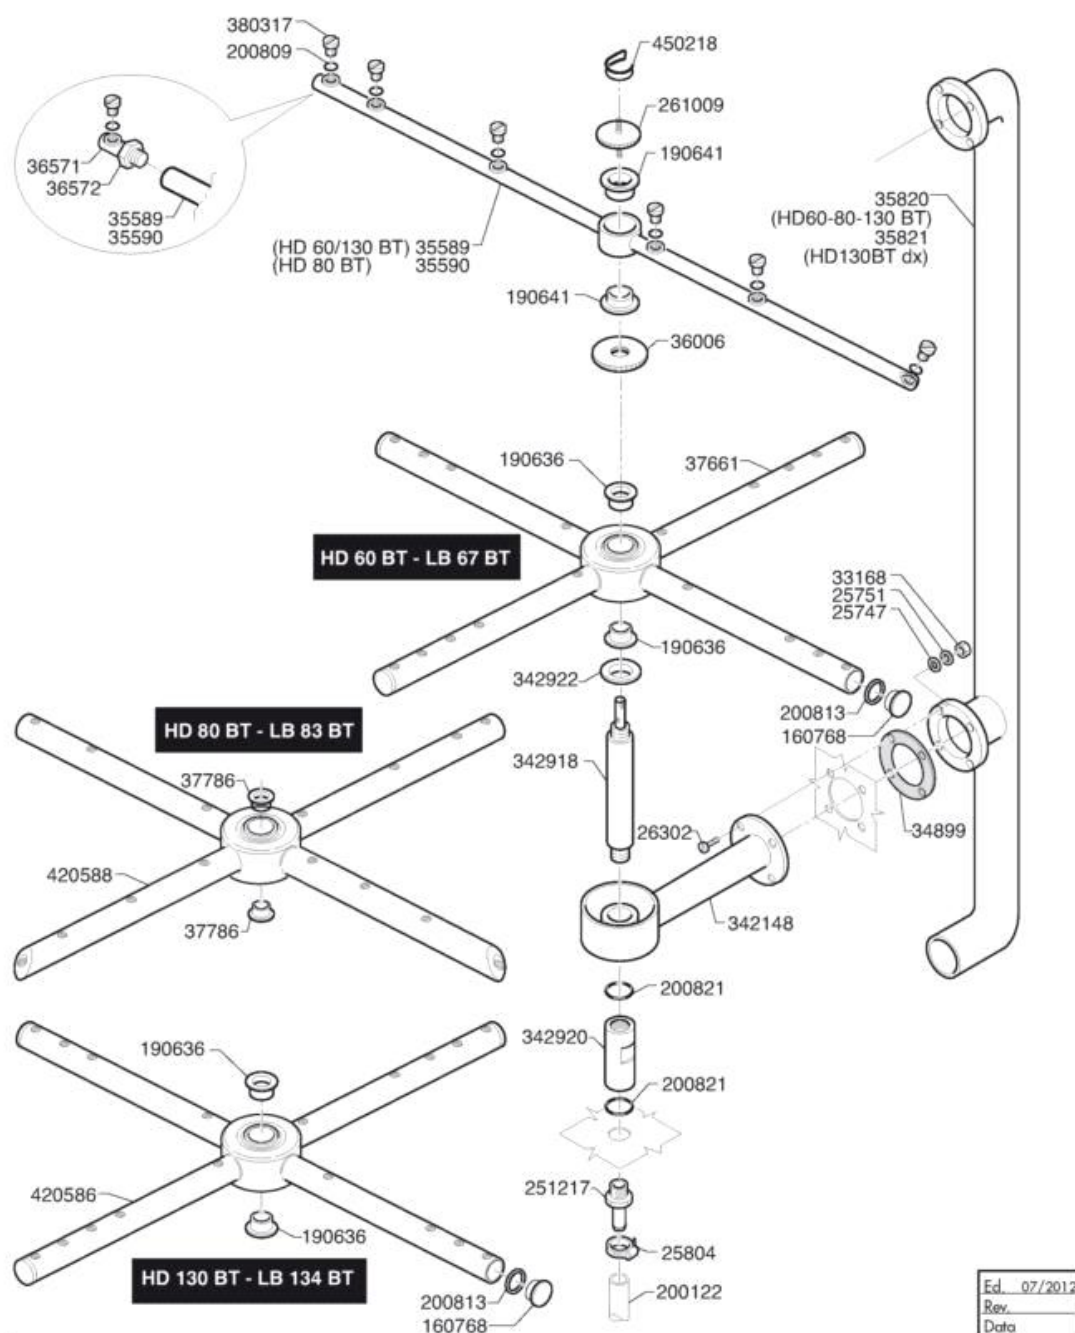

**CATALOGO RICAMBI  
SPARE PARTS  
PIECES DETACHEES  
ERSATZTEILE  
LISTA DE RECAMBIOS**

**Lavaoggetti  
Utensil and pot washer  
Lave batterie  
Gerätespülmaschinen  
Lavautensilios**

**HD 60/80/130 BT  
LB 67/83/134 BT**

**Ed. 07/2012**

- 
- 1 Karosserie
  - 2 Türbestandteile
  - 3 Spülpumpe
  - 4 Spülarm
  - 5 Spülarm
  - 6 Sieb/Ablauf
  - 7 Klarspülgruppe
  - 8 Klarspüldosierer
  - 9 E-tafel
  - 10 Klarspüldosierer
  - 11 Spülmittelpumpe
  - 12 Laugenpumpe

Ed.	07/2012
Rev.	2015
Data	

Ed.	07/2012
Rev.	
Data	

Ed.	2013
Rev.	2015
Data	

Ed.	07/2012
Rev.	2015
Data	

Ed.	07/2012
Rev.	
Data	