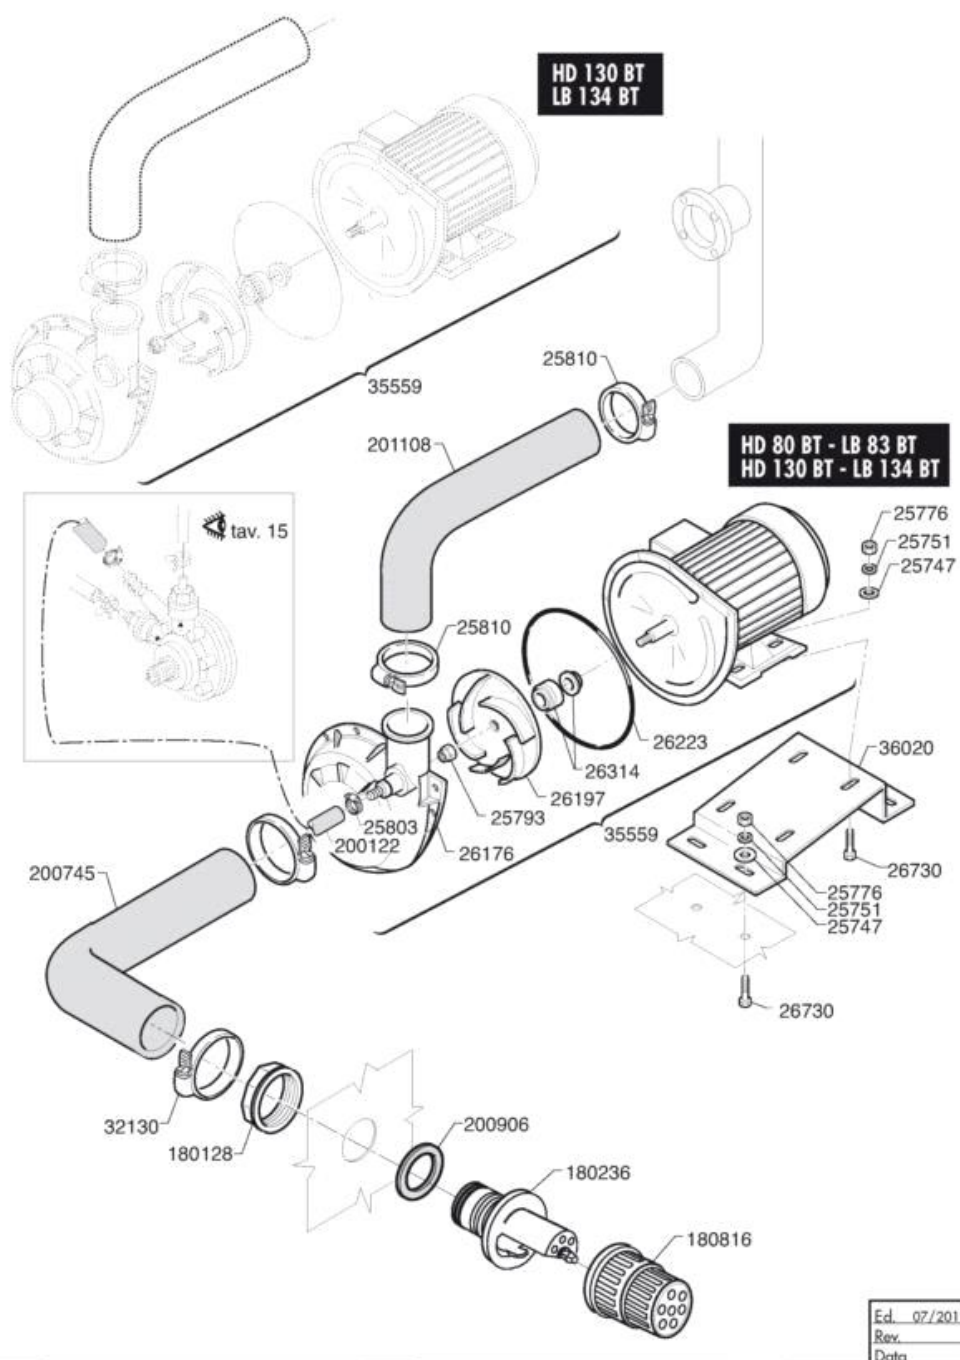

**CATALOGO RICAMBI  
SPARE PARTS  
PIECES DETACHEES  
ERSATZTEILE  
LISTA DE RECAMBIOS**

**Lavaoggetti  
Utensil and pot washer  
Lave batterie  
Gerätespülmaschinen  
Lavautensilios**

**HD 60/80/130 BT  
LB 67/83/134 BT**

**Ed. 07/2012**

- 
- 1 Karosserie
  - 2 Türbestandteile
  - 3 Spülpumpe
  - 4 Spülarm
  - 5 Spülarm
  - 6 Sieb/Ablauf
  - 7 Klarspülgruppe
  - 8 Klarspüldosierer
  - 9 E-tafel
  - 10 Klarspüldosierer
  - 11 Spülmittelpumpe
  - 12 Laugenpumpe