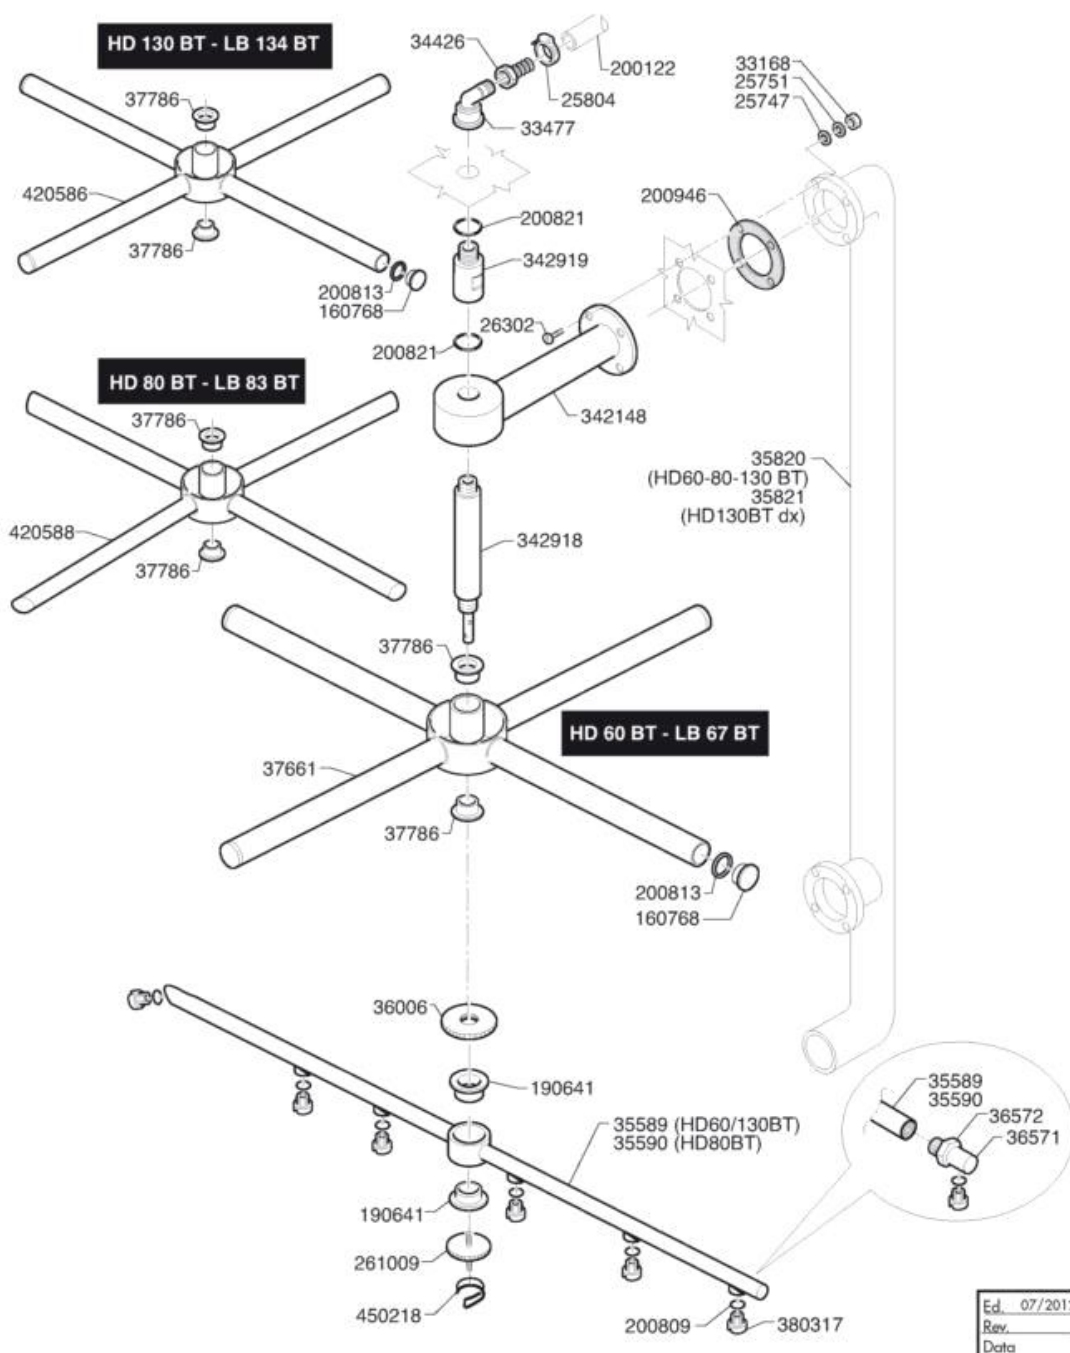

**CATALOGO RICAMBI  
SPARE PARTS  
PIECES DETACHEES  
ERSATZTEILE  
LISTA DE RECAMBIOS**

**Lavaoggetti  
Utensil and pot washer  
Lave batterie  
Gerätespülmaschinen  
Lavautensilios**

**HD 60/80/130 BT  
LB 67/83/134 BT**

**Ed. 07/2012**

- 
- 1 Karosserie
  - 2 Türbestandteile
  - 3 Spülpumpe
  - 4 Spülarm
  - 5 Spülarm
  - 6 Sieb/Ablauf
  - 7 Klarspülgruppe
  - 8 Klarspüldosierer
  - 9 E-tafel
  - 10 Klarspüldosierer
  - 11 Spülmittelpumpe
  - 12 Laugenpumpe