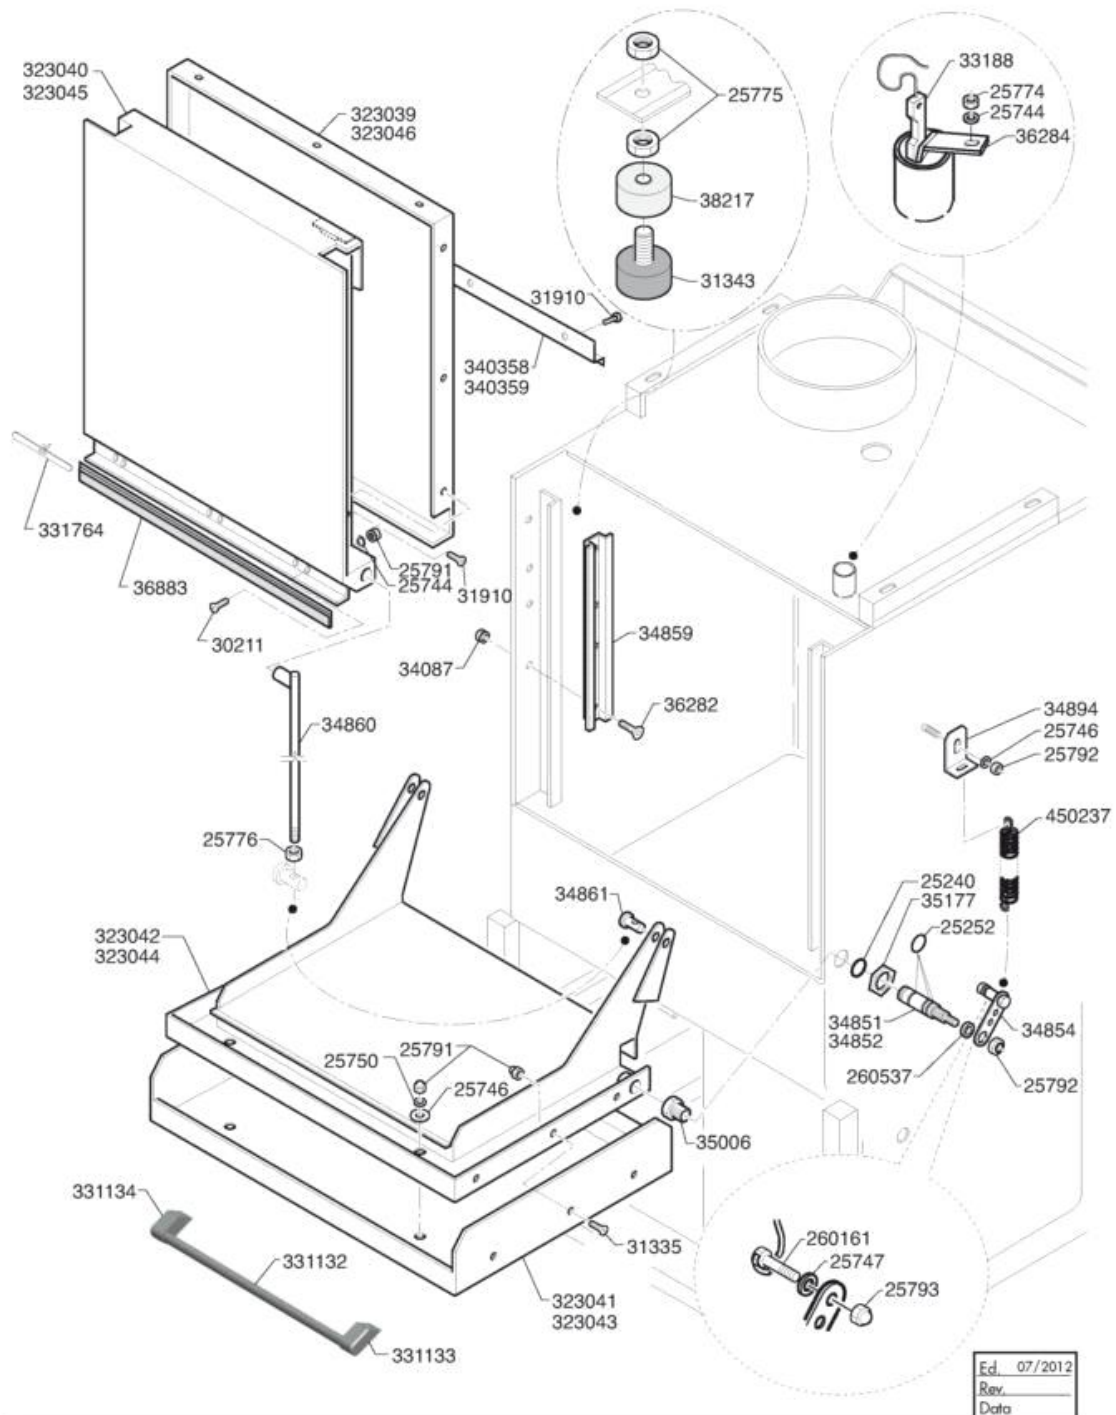

**CATALOGO RICAMBI  
SPARE PARTS  
PIECES DETACHEES  
ERSATZTEILE  
LISTA DE RECAMBIOS**

**Lavaoggetti  
Utensil and pot washer  
Lave batterie  
Gerätespülmaschinen  
Lavautensilios**

**HD 60/80/130 BT  
LB 67/83/134 BT**

**Ed. 07/2012**

- 
- 1 Karosserie
  - 2 Türbestandteile
  - 3 Spülpumpe
  - 4 Spülarm
  - 5 Spülarm
  - 6 Sieb/Ablauf
  - 7 Klarspülgruppe
  - 8 Klarspüldosierer
  - 9 E-tafel
  - 10 Klarspüldosierer
  - 11 Spülmittelpumpe
  - 12 Laugenpumpe