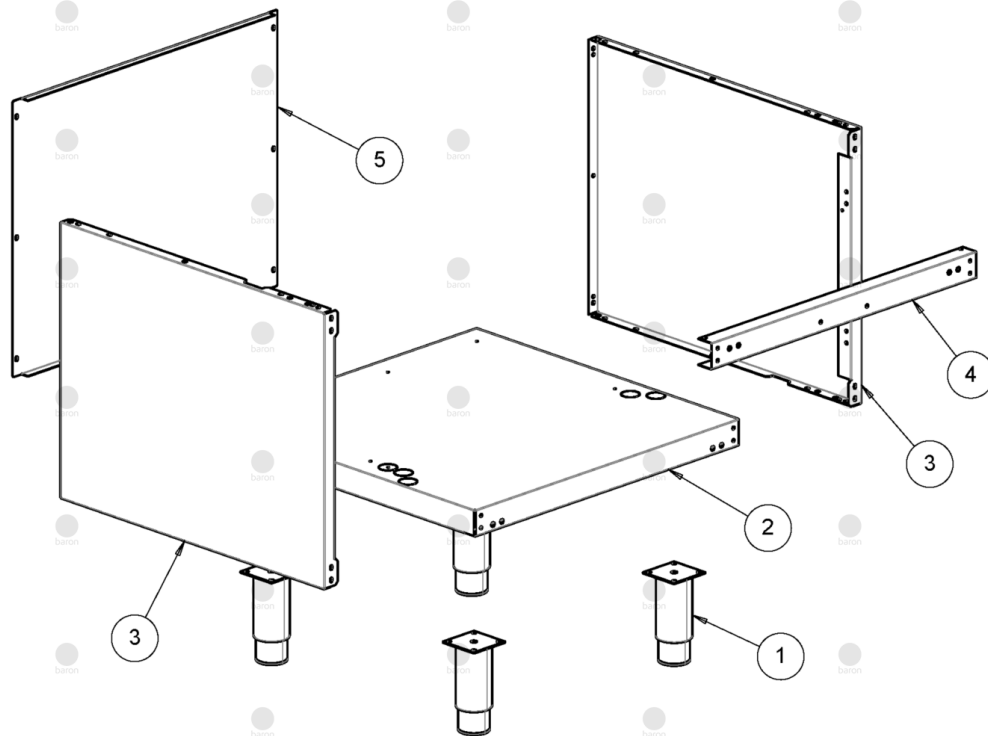

Pos	Art.- Nr.	Bezeichnung
0001	BN4006120	ASS. RAMPA SUPER FTT/G M40-60 700 BARON
0002	CR0584900	SUPPORTO RAMPA TOP CUCINE
0003	BN4006000	SQ.SUPP. VALVOLA SUPER FRY TOP 700 BARON
0004	CR1176140R	MANOP. COMP. ALB. D.8 CROMATA BARON B18
0007	CR0687181	FUEHLER HALTER [C] FRY-TOP GAS
0008	MA1030000600	SCHAUFEL [C]
0009	MACM278100	SCHABER [C]
0010	BN4005950	FONDO TOP SUPER FRY TOP GAS M60 700BARON
0011	CR1027570	SQ. FIS. SPORT. ACCESSO VALV. FTTG 70NEW
0012	CR1363500	ASS.FIANCO DX TOP 700 BARON B18
0013	CR1363520	ASS.FIANCO DX TOP 700 BARON B18
0014	CR0583370	SCHIENALE TOP M60
0015	BN4005640	ASS.PIANO SUPER FRY TOP 700M60 BARON B18
0016	BN4006170	ASS. TUBO SGOCCIOLATOIO SUPER FRY TOP
0017	CR1176580	SCHUTZGITTER [C] RAUCHABLAUF
0018	BN4005460	ASS. CRUSCOTTO SFT GAS M60 700 BARON B18
0019	BN4005790	ASS.CASSETTO SUPER FRY-TOP M40 700 BARON
0020	BN4006310	ASS. CASSAFUMI SFTG M60 700 OL/BA
0021	BN4004970	BRUCIATORE MULTIG.4.5-6.0Kw 103_3470_00
0022	CR0736740	REGOLATORE ARIA CUOCIPASTA GAS
0023	BN6A014708	VERSCHRAUBUNG 20X1.5
0024	BN6A010820	ZWINGE M 15x1
0025	BN2568360	FLANSCH [C]
0026	BN2510389	ZUENDFLAMMENBRENNER 200/34700F
0027	BN4006090	SQ.SUPP.CASSAF.SUPER FRY TOP 70-90 OL/BA
0028	CR0585540	VERSCHLUSS [C]
0029	CR0585671	VENTIL [C]
0030	CR0797320	KNOPFANSCHLUSS [C]
0031	BN6A009207	GRANI 5X6
0032	MA459300	ANSCHLUSS [C] ROHR /12
0033	MA417810	DOPPELKEGEL /12 SIT 0957007
0034	MA1888200	VERSCHLUSS [C]
0035	BN6A016300	STUETZHUELSE 12MM
0036	BN6A016200	MUTTER [C] 20X1,5 D. 12
0037	CR1366030	CONDUTTURA FLEX D.6 COMPLETA L=500
0038	BN4005370	CONDUTTURA FLEX D.12 L=500
0039	MA1955500	THERMOELEMENT [C]
0040	MA1878500	THERMOSTAT [C] 360Â°C
0041	BN6A013302	KERZE M 2.4 BACKOFEN S 70 0915035
0042	BN4006070	SQ. FERMA BULBI SUPER FRY TOP VALV.OL/BA
0043	BN2510698	ZUENDKABEL FTG CTG CBG 70-02 90-04
0044	CR1511210	PIEDINO PER TOP 11/2 INOX REG. 75-84
0045	BN861310850	PIEZOZÄÄNDER Ã 18MM [C]
0046	BN826630420	ABDECKUNG [C]
0047	BN4006150	CONDUTT. BRUCIAT. SFTG M60 70 OLIS-BARON
0049	CR1176590	SCHUTZGITTER [C] RAUCHABLAUF
0050	CR1176710	MANIGLIA PORTA M40 OLIS