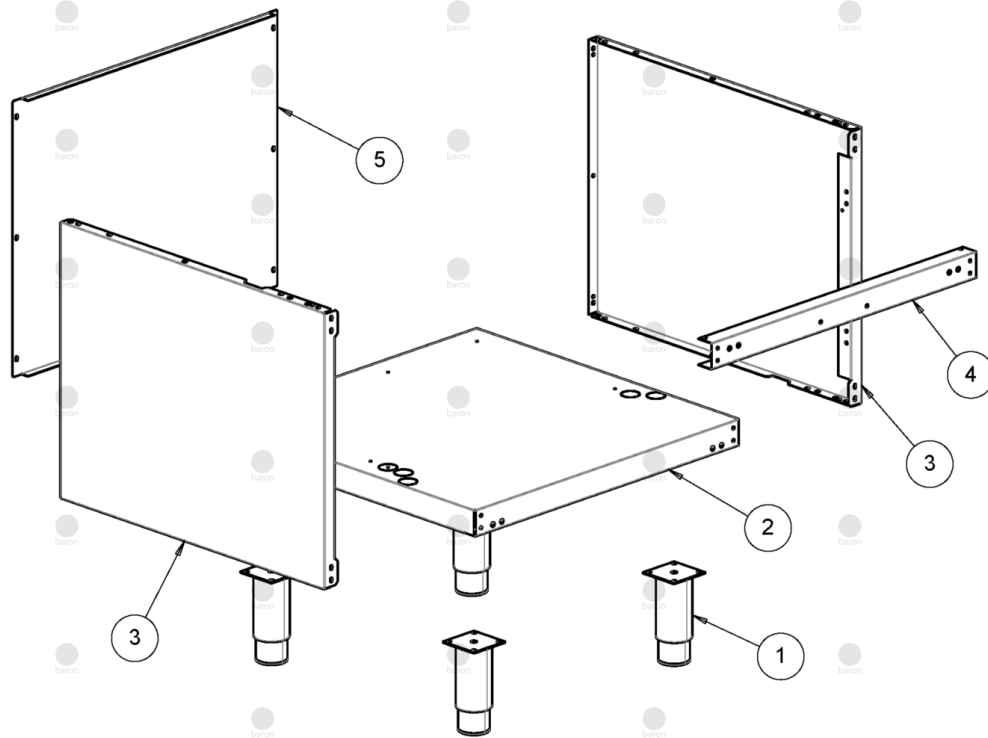

Pos	Art.- Nr.	Bezeichnung
0001	BN4006120	ASS. RAMPA SUPER FTT/G M40-60 700 BARON
0002	CR0584900	SUPPORTO RAMPA TOP CUCINE
0003	BN4006000	SQ.SUPP. VALVOLA SUPER FRY TOP 700 BARON
0004	CR1176140R	MANOP. COMP. ALB. D.8 CROMATA BARON B18
0007	CR0687181	FUEHLER HALTER [C] FRY-TOP GAS
0008	MA1030000600	SCHAUFEL [C]
0009	MACM278100	SCHABER [C]
0010	BN4005950	FONDO TOP SUPER FRY TOP GAS M60 700BARON
0011	CR1027570	SQ. FIS. SPORT. ACCESSO VALV. FTTG 70NEW
0012	CR1363500	ASS.FIANCO DX TOP 700 BARON B18
0013	CR1363520	ASS.FIANCO DX TOP 700 BARON B18
0014	CR0583370	SCHIENALE TOP M60
0015	BN4005640	ASS.PIANO SUPER FRY TOP 700M60 BARON B18
0016	BN4006170	ASS. TUBO SGOCCIOLATOIO SUPER FRY TOP
0017	CR1176580	SCHUTZGITTER [C] RAUCHABLAUF
0018	BN4005460	ASS. CRUSCOTTO SFT GAS M60 700 BARON B18
0019	BN4005790	ASS.CASSETTO SUPER FRY-TOP M40 700 BARON
0020	BN4006310	ASS. CASSAFUMI SFTG M60 700 OL/BA
0021	BN4004970	BRUCIATORE MULTIG.4.5-6.0Kw 103_3470_00
0022	CR0736740	REGOLATORE ARIA CUOCIPASTA GAS
0023	BN6A014708	VERSCHRAUBUNG 20X1.5
0024	BN6A010820	ZWINGE M 15x1
0025	BN2568360	FLANSCH [C]
0026	BN2510389	ZUENDFLAMMENBRENNER 200/34700F
0027	BN4006090	SQ.SUPP.CASSAF.SUPER FRY TOP 70-90 OL/BA
0028	CR0585540	VERSCHLUSS [C]
0029	CR0585671	VENTIL [C]
0030	CR0797320	KNOPFANSCHLUSS [C]
0031	BN6A009207	GRANI 5X6
0032	MA459300	ANSCHLUSS [C] ROHR /12
0033	MA417810	DOPPELKEGEL /12 SIT 0957007
0034	MA1888200	VERSCHLUSS [C]
0035	BN6A016300	STUETZHUELSE 12MM
0036	BN6A016200	MUTTER [C] 20X1,5 D. 12
0037	CR1366030	CONDUTTURA FLEX D.6 COMPLETA L=500
0038	BN4005370	CONDUTTURA FLEX D.12 L=500
0039	MA1955500	THERMOELEMENT [C]
0040	MA1878500	THERMOSTAT [C] 360Â°C
0041	BN6A013302	KERZE M 2.4 BACKOFEN S 70 0915035
0042	BN4006070	SQ. FERMA BULBI SUPER FRY TOP VALV.OL/BA
0043	BN2510698	ZUENDKABEL FTG CTG CBG 70-02 90-04
0044	CR1511210	PIEDINO PER TOP 11/2 INOX REG. 75-84
0045	BN861310850	PIEZOZÄÄNDER Ã 18MM [C]
0046	BN826630420	ABDECKUNG [C]
0047	BN4006150	CONDUTT. BRUCIAT. SFTG M60 70 OLIS-BARON
0049	CR1176590	SCHUTZGITTER [C] RAUCHABLAUF
0050	CR1176710	MANIGLIA PORTA M40 OLIS