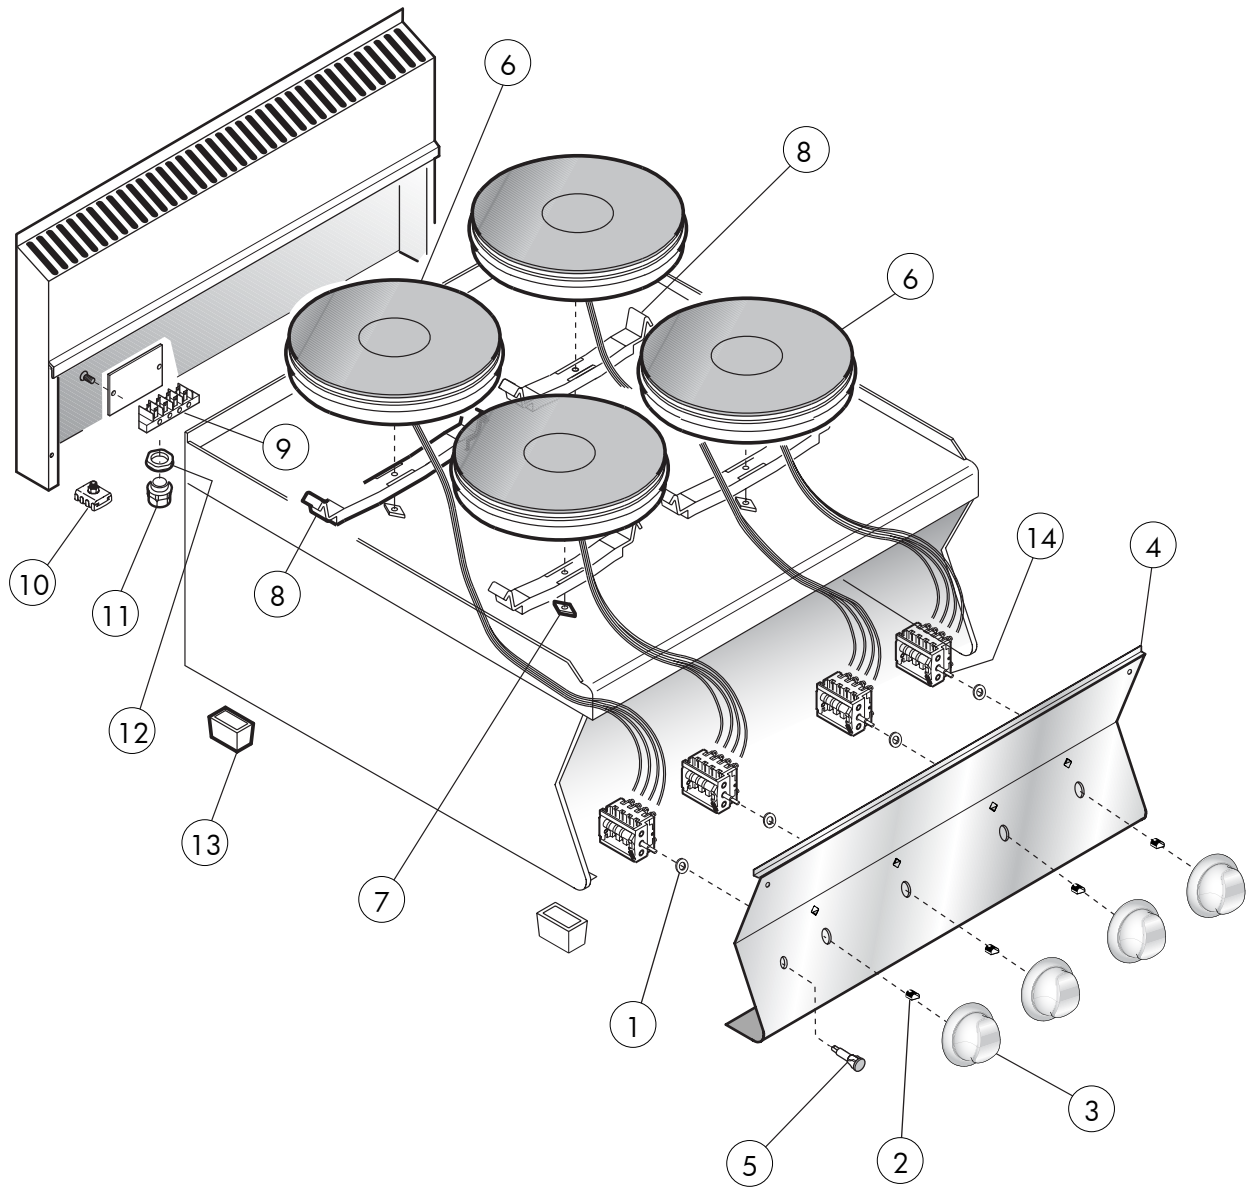

Series 650
FOURNEAUX ELECTRIQUES
ELEKTROHERDE

Table_A

EDITION 01 2012

0855769 6NPC E-700P

Series 650

Fourneaux electriques
Elektroherde

Table_A

POS.	CODE	PIECES	DESCRIPTION	BESCHREIBUNG	DATA	C
1	CR0587650	4	JOINT COMMUTATEUR	SCHALTERDICHTUNG		
2	MA9003088700	4	RESSORT	SPRINGFEDER		*
3	CR0934760	4	MANETTE	DREHNKOPF		*
4	CR0931180	1	PANNEAU FRONTAL	FRONTBLENDE		
5	CR0587500	1	VOYANT ORANGE	ORANGE LEUCHTE		*
6	MA1832313	4	PLAQUE EL.D220 2600W 230V	EL. PLATTE D220 2600W 230V		*
7	BN6A048850	4	RESSORT PLAQUE	PLATTENFEDER		
8	BN6A045400	4	ETRIER PLAQUE D.220	HALTERUNG PLATTE D.220		
9	MA1037104000	1	BORNIERE 6 POLES	6-POLEIGE KLEMMLEISTE		
10	MA1878400	1	BORNIERE A PEIGNE	KAMM-KLEMMLEISTE		
11	MA1037112400	1	PRESSE-CABLE	KABELPRESSE		
12	MA1037114500	1	CONTRE-ECRU	GEGENMUTTER		
13	MA1036021613	4	PIED	FUSS		
14	MA1616100	4	COMMUTATEUR PLAQUE EGO	PLATTENSCHALTER EGO		*

* >>> Rechange conseillé - Empfohlener Austausch