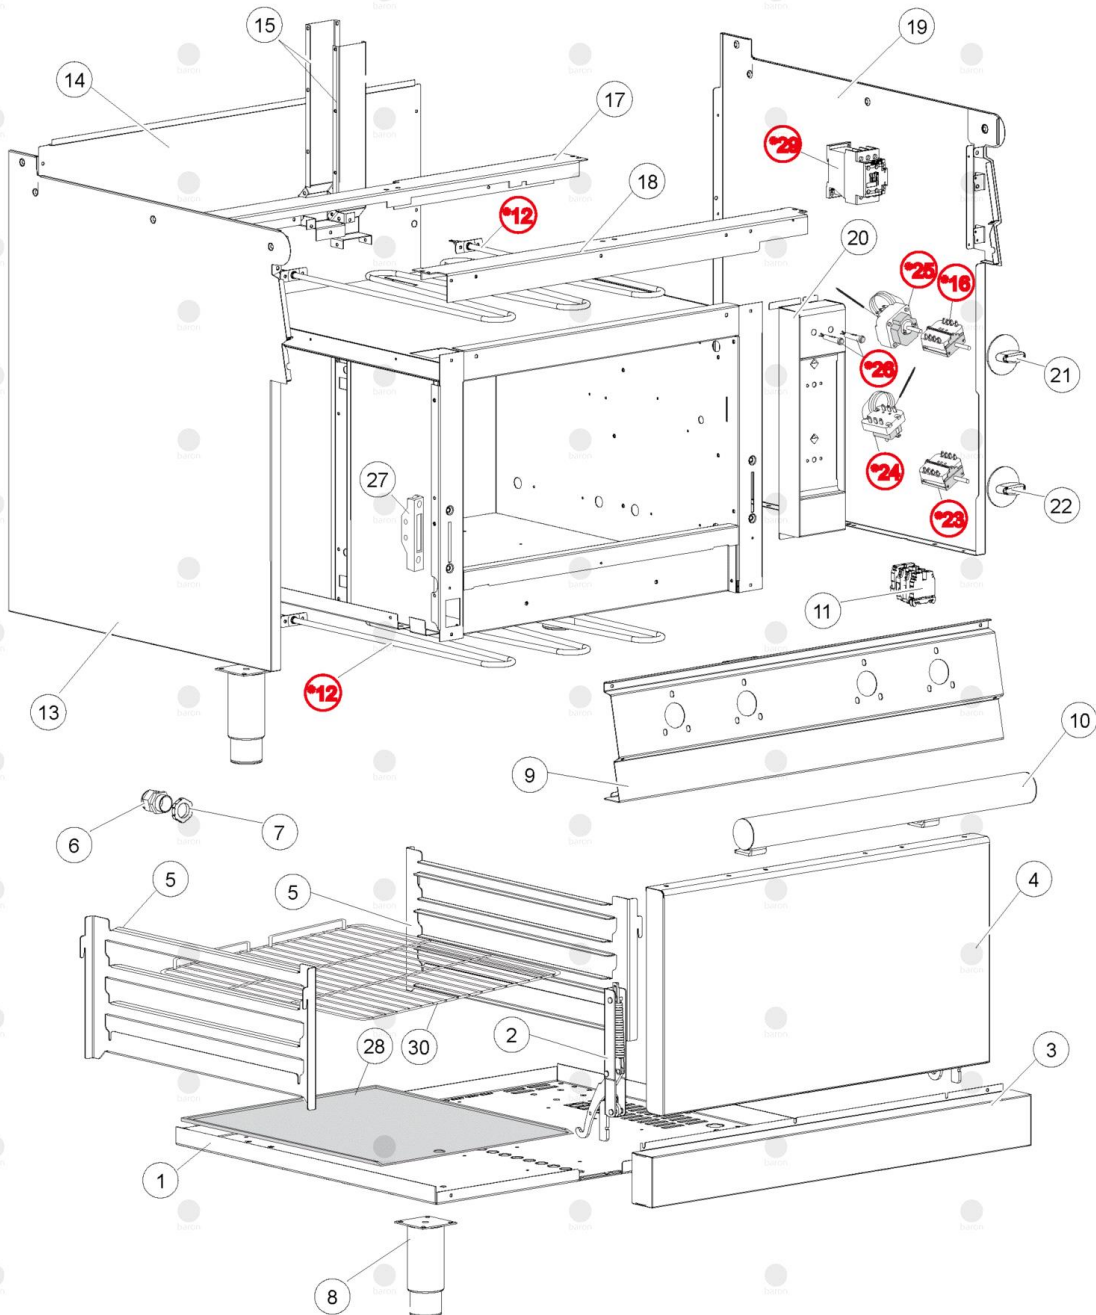

Pos	Art.- Nr.	Bezeichnung
0047	CR0734530	TERMOSICHERUNG [C] 98Å°C
0048	CR1269250	MORSETTIERA 12POLI PA HIGH TEMPERATURE

Table_B

EDITION 04 2019

CR1013029-CR1013109 Q70TP-TPV/E800

CR1013249 Q70TPF/E800

Pos	Art.- Nr.	Bezeichnung
0001	CR0907020	FIANCO BASE VANO 700 BARON
0002	CR0584660	QUERHAUPT [C]
0003	MA6086113	FUSSGRUPPE [C] H. 200
0004	BN1412052	UNTERE SCHARNIER [R]
0005	CR1177380	PORTA MONTATA 40-80 DIAMAN.70-90/10 LOGO
0006	CR1024550	CERN. INFER. SX PORTA AUTOCHIUDENTE 1100
0007	CR1024540	CERN. INFER. DX PORTA AUTOCHIUDENTE 1100
0008	CR1024560	ASS. CERN. SUP. DX PORTA AUTOCHIUD. 1100
0009	CR1024570	ASS. CERN. SUP. SX PORTA AUTOCHIUD. 1100
0010	CR0907180	RIPIANO INFERIORE VANO 700 M80 BARON
0011	CR0901640	TRAVERSA SUPERIORE BASE VANO M80 BARON
0012	CR0583400	SCHIENALE BASE VANO M80