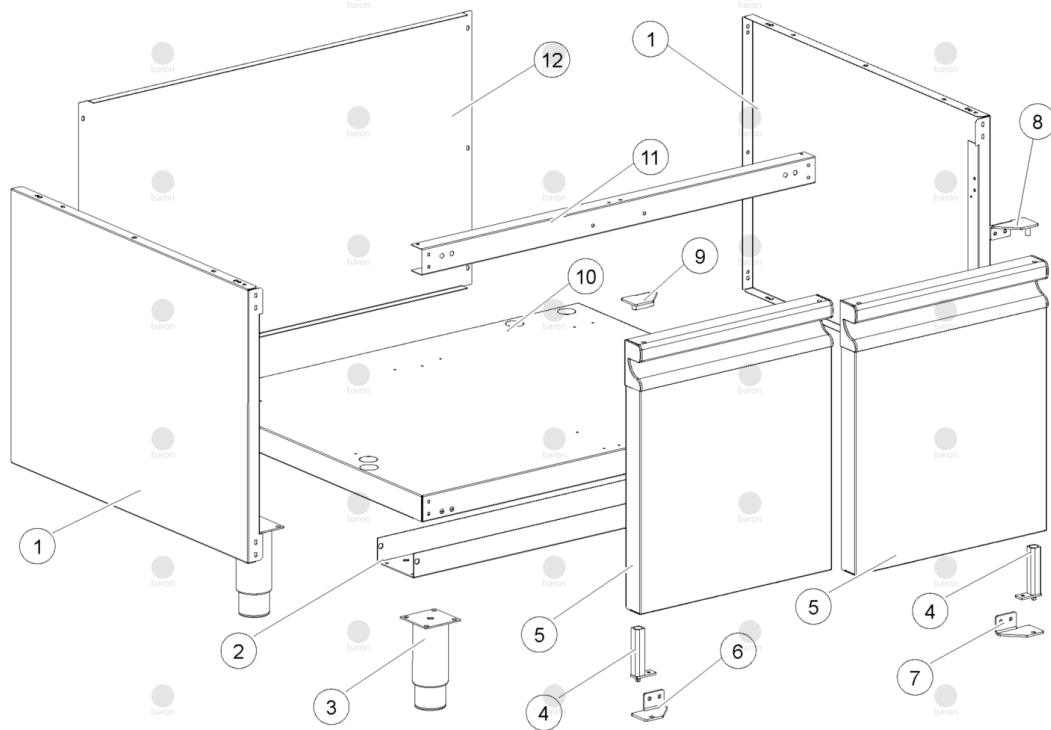

Pos	Art.- Nr.	Bezeichnung
0047	CR0734530	TERMOSICHERUNG [C] 98Å°C
0048	CR1269250	MORSETTIERA 12POLI PA HIGH TEMPERATURE

Table_B

EDITION 04 2019

CR1013029-CR1013109 Q70TP-TPV/E800

CR1013249 Q70TPF/E800

Pos	Art.- Nr.	Bezeichnung
0001	CR0907020	FIANCO BASE VANO 700 BARON
0002	CR0584660	QUERHAUPT [C]
0003	MA6086113	FUSSGRUPPE [C] H. 200
0004	BN1412052	UNTERE SCHARNIER [R]
0005	CR1177380	PORTA MONTATA 40-80 DIAMAN.70-90/10 LOGO
0006	CR1024550	CERN. INFER. SX PORTA AUTOCHIUDENTE 1100
0007	CR1024540	CERN. INFER. DX PORTA AUTOCHIUDENTE 1100
0008	CR1024560	ASS. CERN. SUP. DX PORTA AUTOCHIUD. 1100
0009	CR1024570	ASS. CERN. SUP. SX PORTA AUTOCHIUD. 1100
0010	CR0907180	RIPIANO INFERIORE VANO 700 M80 BARON
0011	CR0901640	TRAVERSA SUPERIORE BASE VANO M80 BARON
0012	CR0583400	SCHIENALE BASE VANO M80