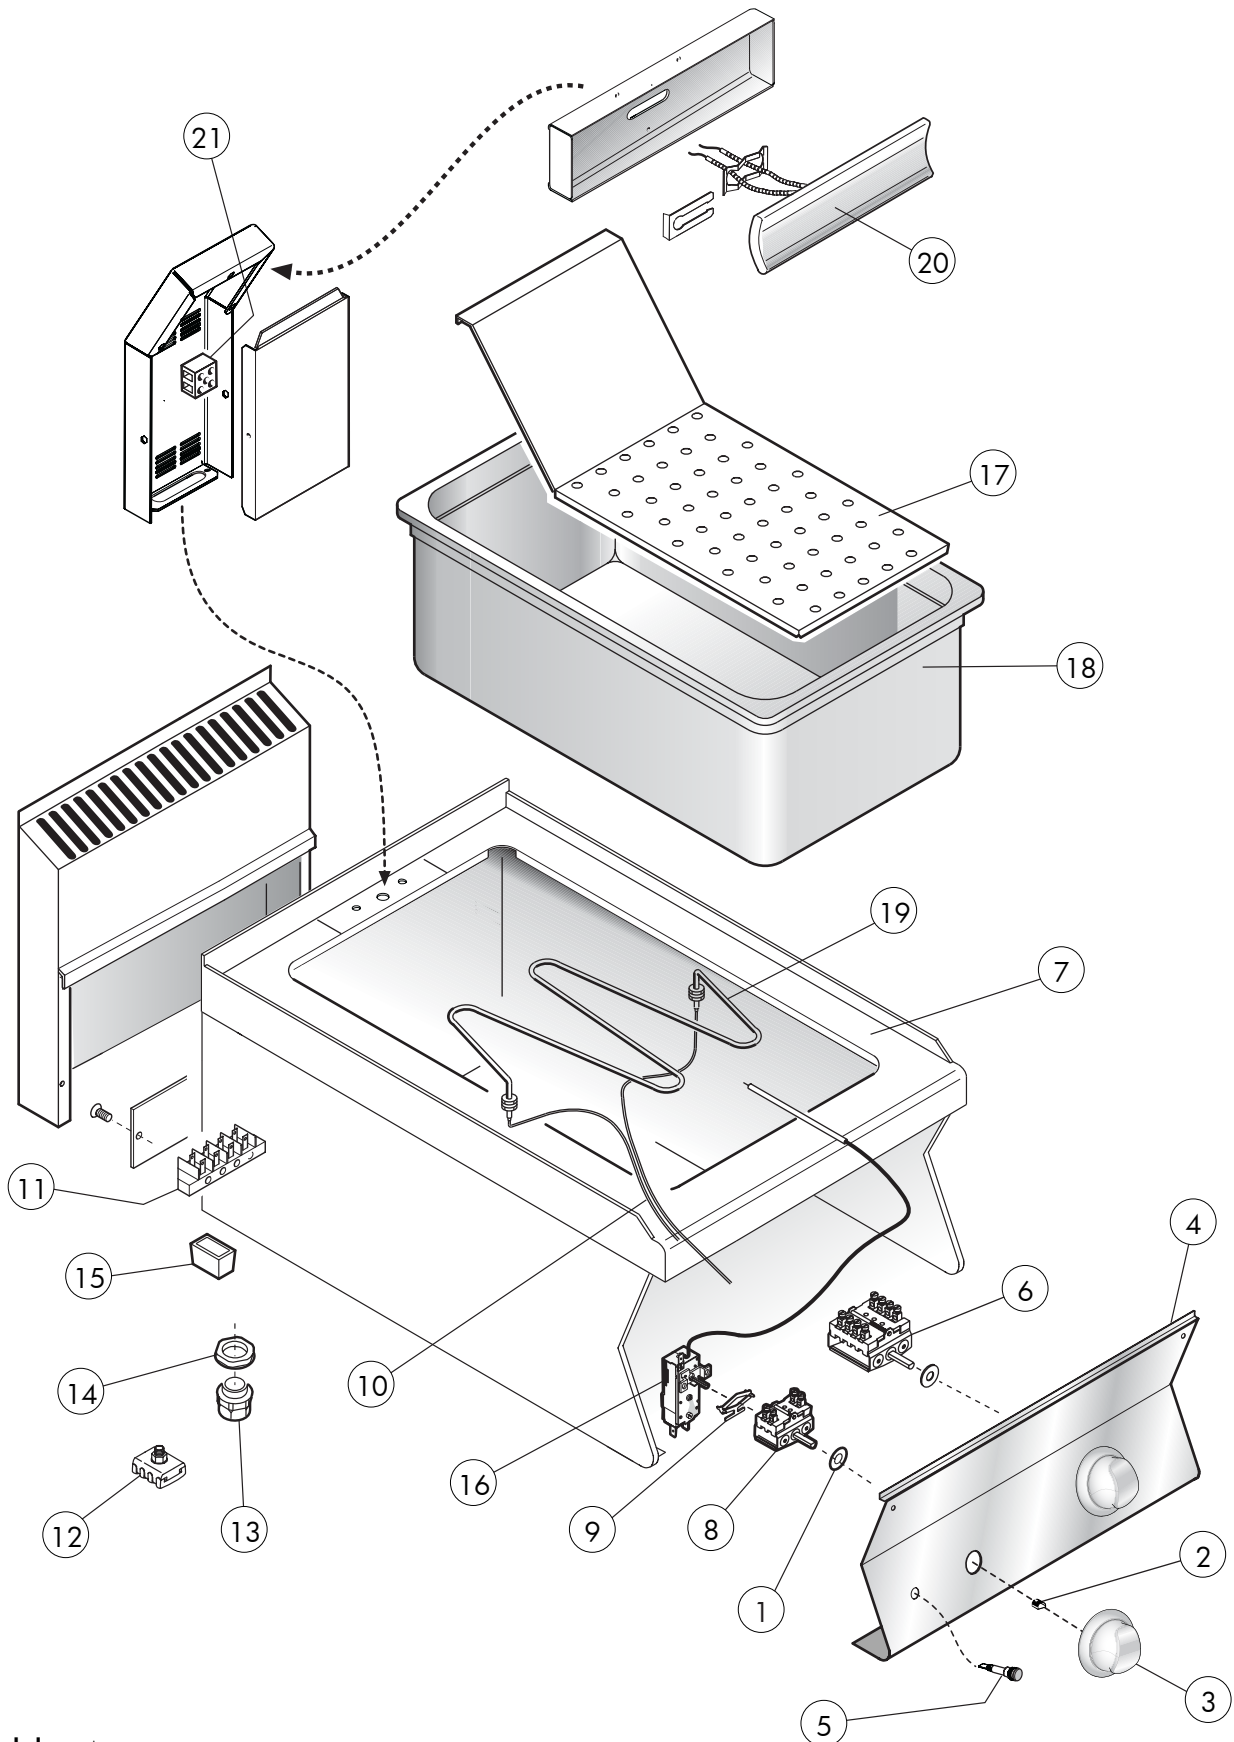

Series 650
RECIPIENT CHAUD ELECTRIQUE
E - WARMHALTEGERAET

Table_A

EDITION 01 2012

0856219 6NSP E-400

Series 650

Recipien chaud électrique
E - warmhaltegeraet

Table_A

POS.	CODE	PIECES	DESCRIPTION	BESCHREIBUNG	DATA	C
1	CR0587650	1	GARNITURE ILS PLANTENT DES ARBRES	DICHTUNG AM ENERGIEREGLERS		
2	MA9003088700	1	RESSORT	SPRINGFEDER		
3	CR0933830	1	MANETTE ◀	DREHKNOPF ◀		
	CR0933840	1	MANETTE ▶	DREHKNOPF ▶		
4	CR0931170	1	PANNEAU FRONTAL	FRONTBLENDE		
5	CR0587500	1	VOYANT ORANGE	ORANGE LEUCHE		
6	MA1230100	1	INTERRUPTEUR	SCHALTER		
7	CR0933040	1	PLATE - M40	ABLAGER - M40		
8	MA1037313200	1	INTERRUPTEUR EGO	SCHALTER EGO		
9	MA921200	1	ÉTRIER EGO	HALTERUNG EGO		
10	CR0935700	1	CÂBLAGE	ALAMBRADO		
11	MA1037117300	1	BORNIERE 3 POLES	3-POLIGE KLEMMLEISTE		
12	MA1878400	1	BORNIERE A PEIGNE	KAMM-KLEMMLEISTE		
13	MA1037112400	1	PRESSE-CABLE	KABELPRESSE		
14	MA1037114500	1	CONTRE-ECRU	GEGENMUTTER		
15	MA1036021613	4	PIED	FUSS		
16	MA1037117700	1	THERMOSTAT 30-90°C	THERMOSTAT 30-90°C		
17	MA1044094400	1	JÉ FAUSSE FOND	FALSCHES ENDFLUGZEUG		
18	MA1034039800	1	BASSIN	BASSIN-SCHÜSSEL		
19	MA1037039513	1	RÉSISTANCE 1,0Kw 230V	HEIZUNG 1,0Kw 230V		
20	MA1037317601	1	RÉSISTANCE ELSTEIN 1000W/230V	HEIZUNG ELSTEIN 1000W/230V		
21	MA1037117600	1	BORNIERE CÉRAMIQUES	KERAMISCHER ENDBLOCK		

* >>> Rechange conseillé - Empfohlener Austausch