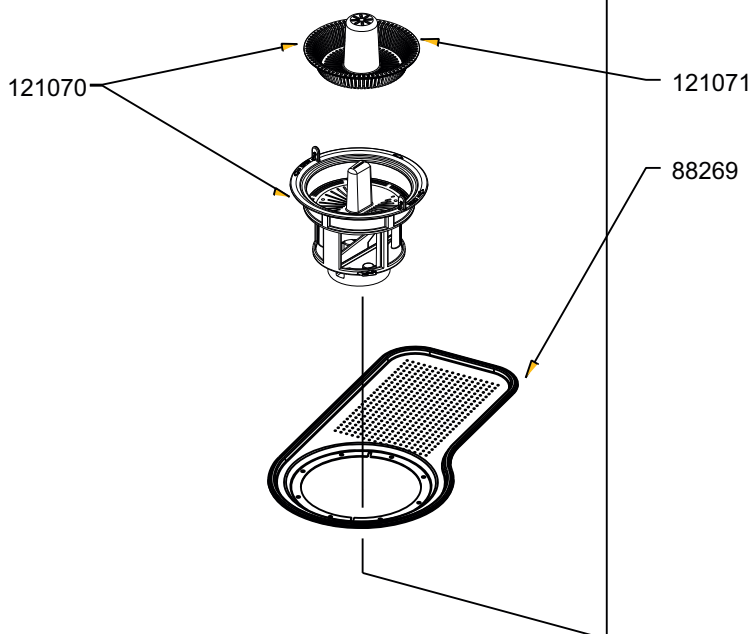

121070

121071

88269

AfG

LA RIPRODUZIONE O LA CESSIONE DEL PRESENTE
DISEGNO DEVONO ESSERE AUTORIZZATE
ANY REPRODUCTION OR TRANSFER OF THE
PRESENT DRAWING MUST BE AUTHORIZED

MODELLO - MODEL
GSM412M-DEP

CODICE - ART.NO.
243146 - H

DATA - DATE
30.09.2020