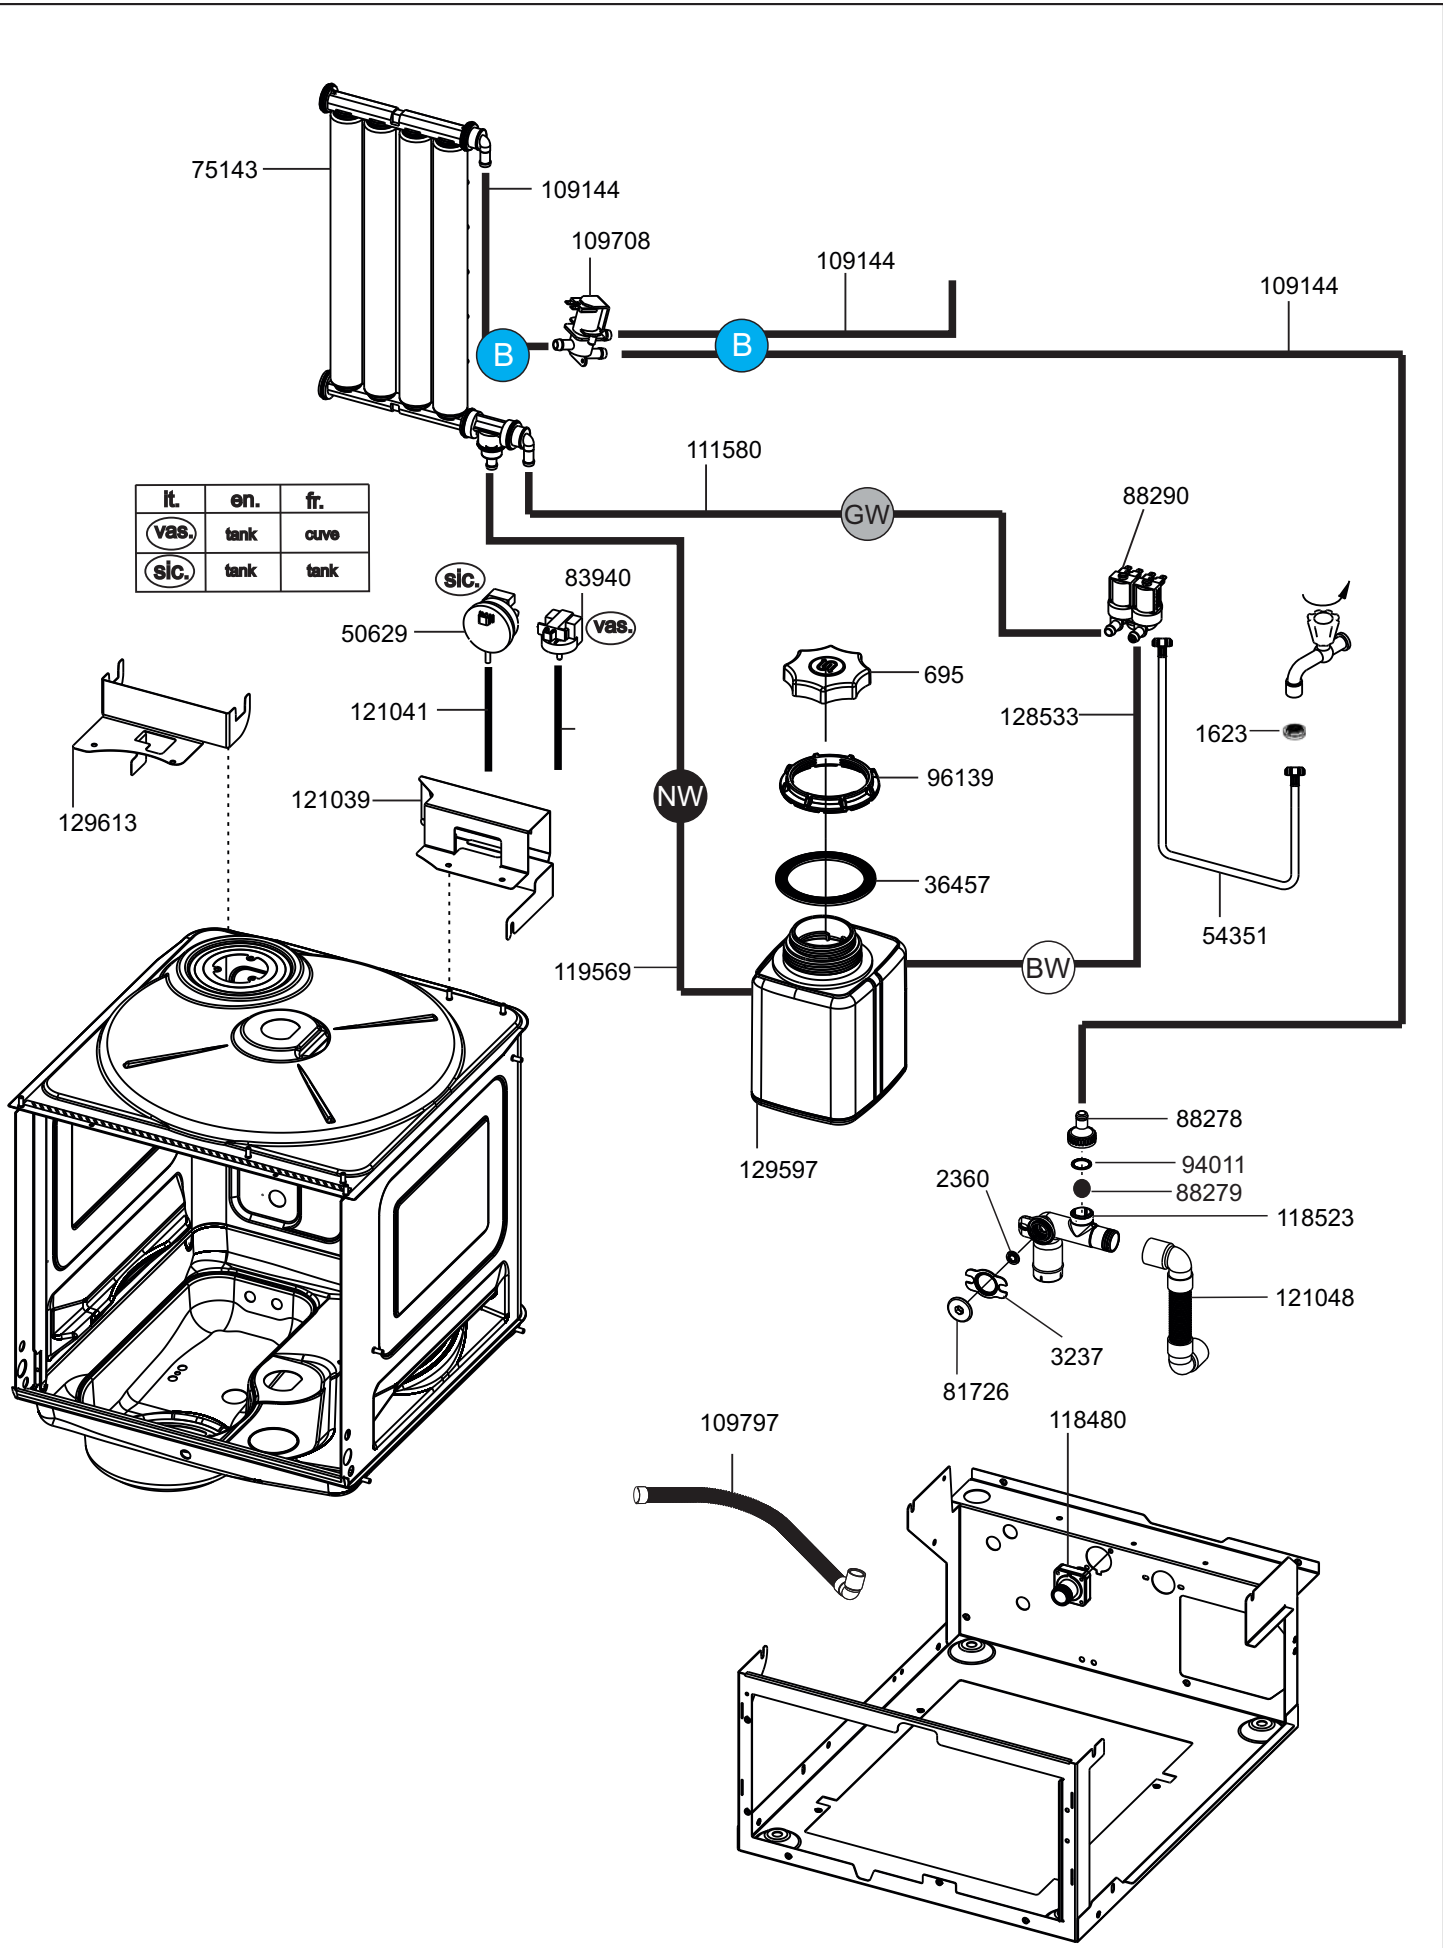

MODELLO - MODEL  
**GSM412M-DEP**

CODICE - ART.NO.  
243146 - C

DATA - DATE  
30.09.2020

**AfG**

LA RIPRODUZIONE O LA CESSIONE DEL PRESENTE  
DISEGNO DEVONO ESSERE AUTORIZZATE  
ANY REPRODUCTION OR TRANSFER OF THE  
PRESENT DRAWING MUST BE AUTHORIZED