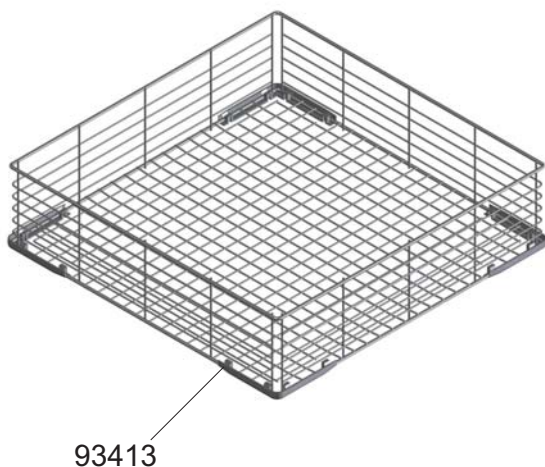

TUBI/HOSE/TUYAU/SCHLAUCH				TYPE
Cod. Bonferraro	Cod. Smeg	N°Pos.	Mt.	
22300104800	758975033	109144	5	B
22300104900	758975034	109176	5	WT
22300105000	758975035	109177	5	NP
22300105100	758975036	109178	5	ND
22300143800	758975477	119569	5	NW
22300112400	758975183	111580	5	GW
22300112300	758975181	111513	5	NT
22300130700	758975317	114953	5	AZ
22300130800	758975318	114954	5	RS
22300166900	758975852	128533	5	BW

AfG

LA RIPRODUZIONE O LA CESSIONE DEL PRESENTE
DISEGNO DEVONO ESSERE AUTORIZZATE
ANY REPRODUCTION OR TRANSFER OF THE
PRESENT DRAWING MUST BE AUTHORIZED

MODELLO - MODEL
GSM412M-DEP

CODICE - ART.NO.
243146 - I

DATA - DATE
30.09.2020