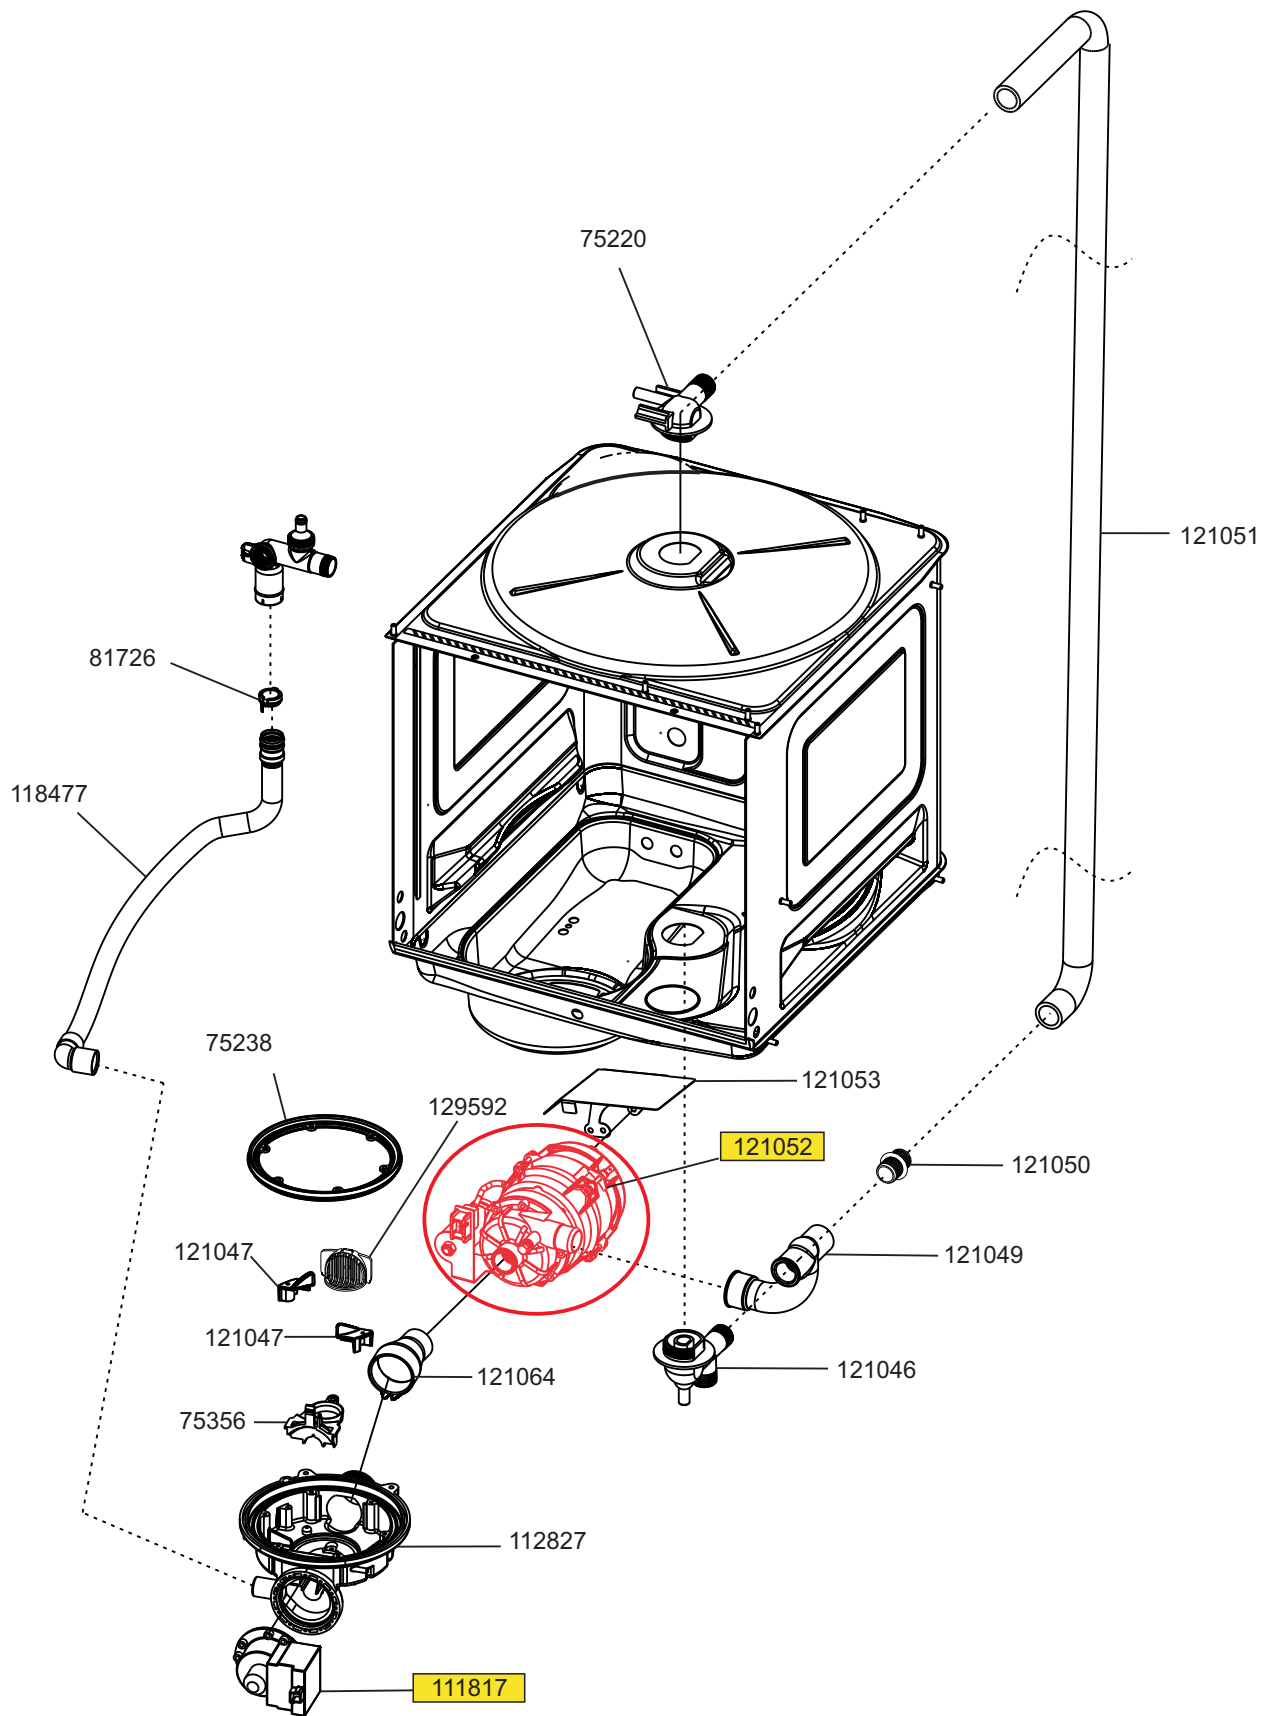

AfG

LA RIPRODUZIONE O LA CESSIONE DEL PRESENTE
DISEGNO DEVONO ESSERE AUTORIZZATE
ANY REPRODUCTION OR TRANSFER OF THE
PRESENT DRAWING MUST BE AUTHORIZED

MODELLO - MODEL
GSM412M-DEP

CODICE - ART.NO.
243146 - F

DATA - DATE
30.09.2020