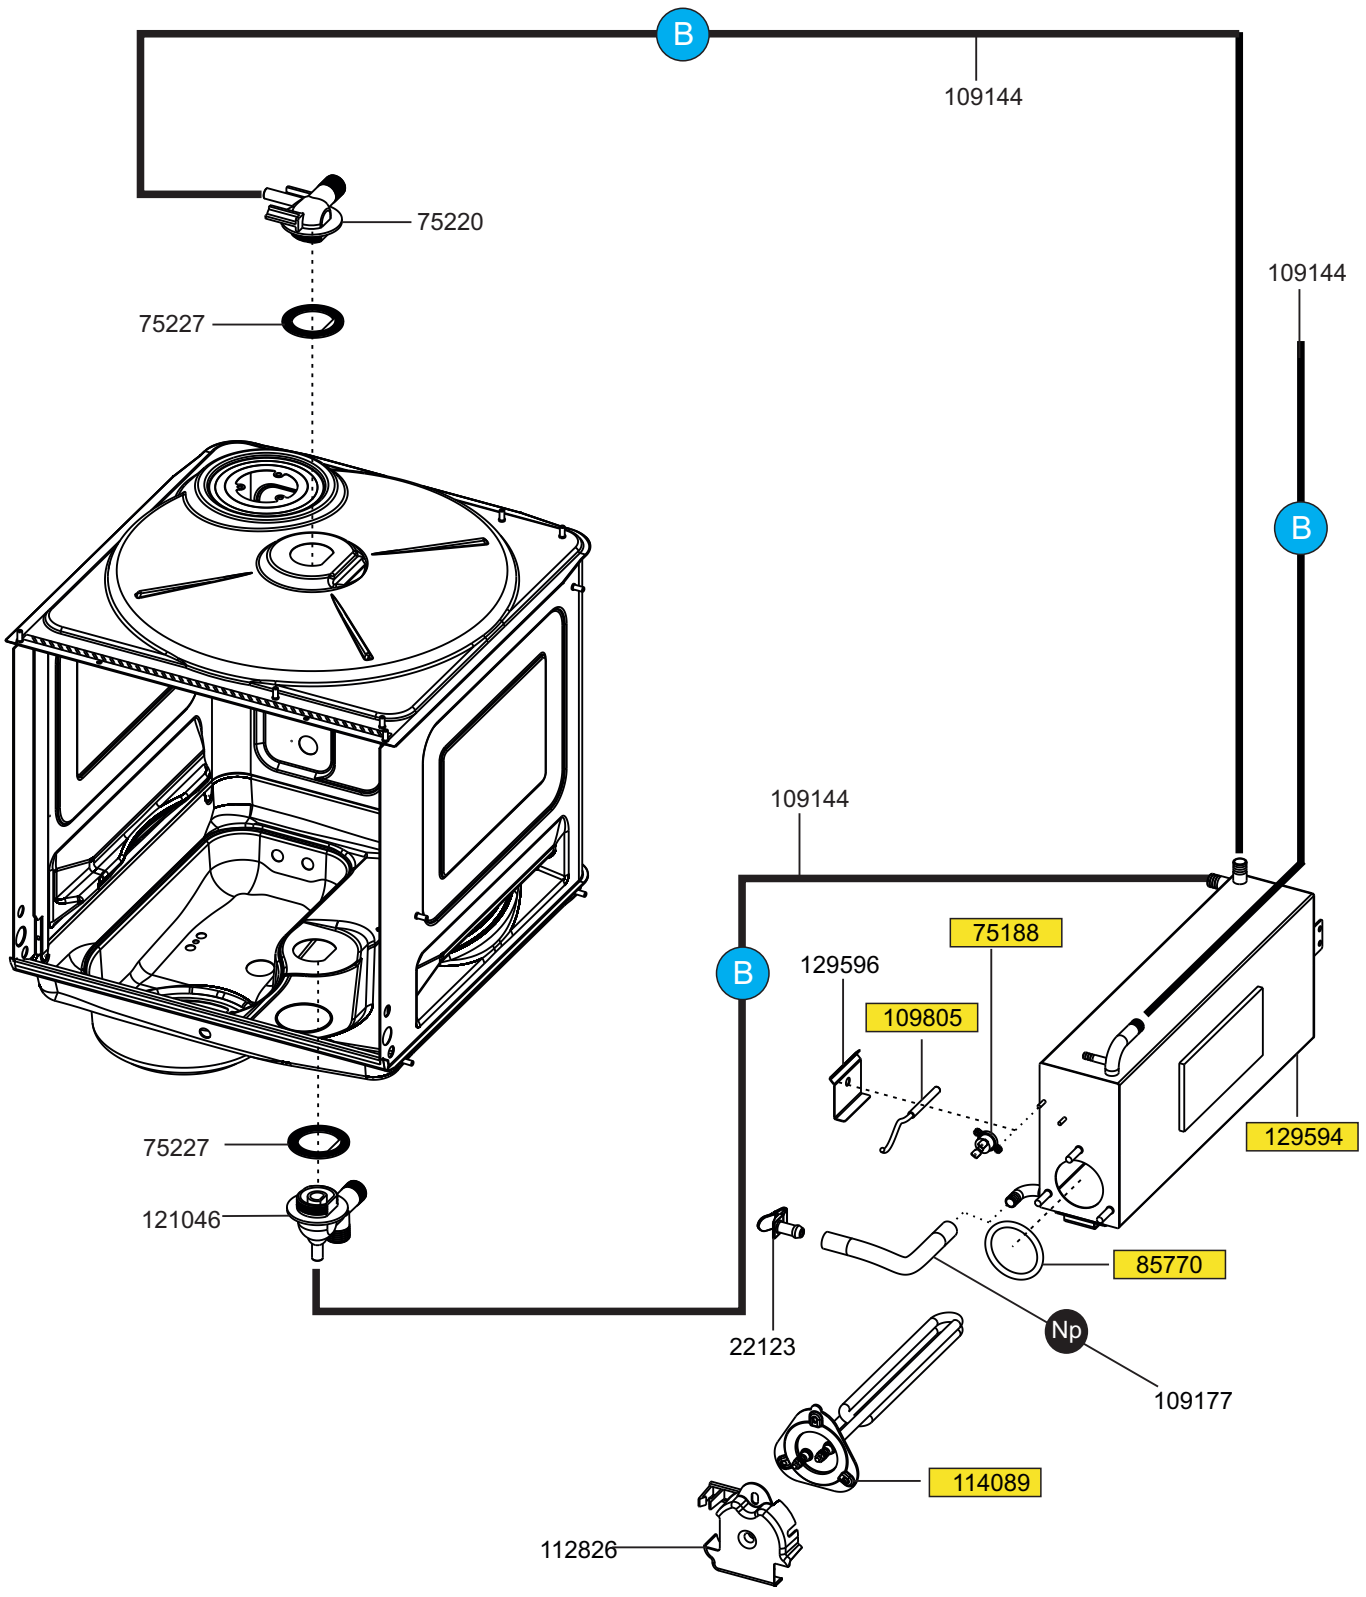

AfG

LA RIPRODUZIONE O LA CESSIONE DEL PRESENTE
DISEGNO DEVONO ESSERE AUTORIZZATE
ANY REPRODUCTION OR TRANSFER OF THE
PRESENT DRAWING MUST BE AUTHORIZED

MODELLO - MODEL
GSM412M-DEP

CODICE - ART.NO.
243146 - E

DATA - DATE
30.09.2020