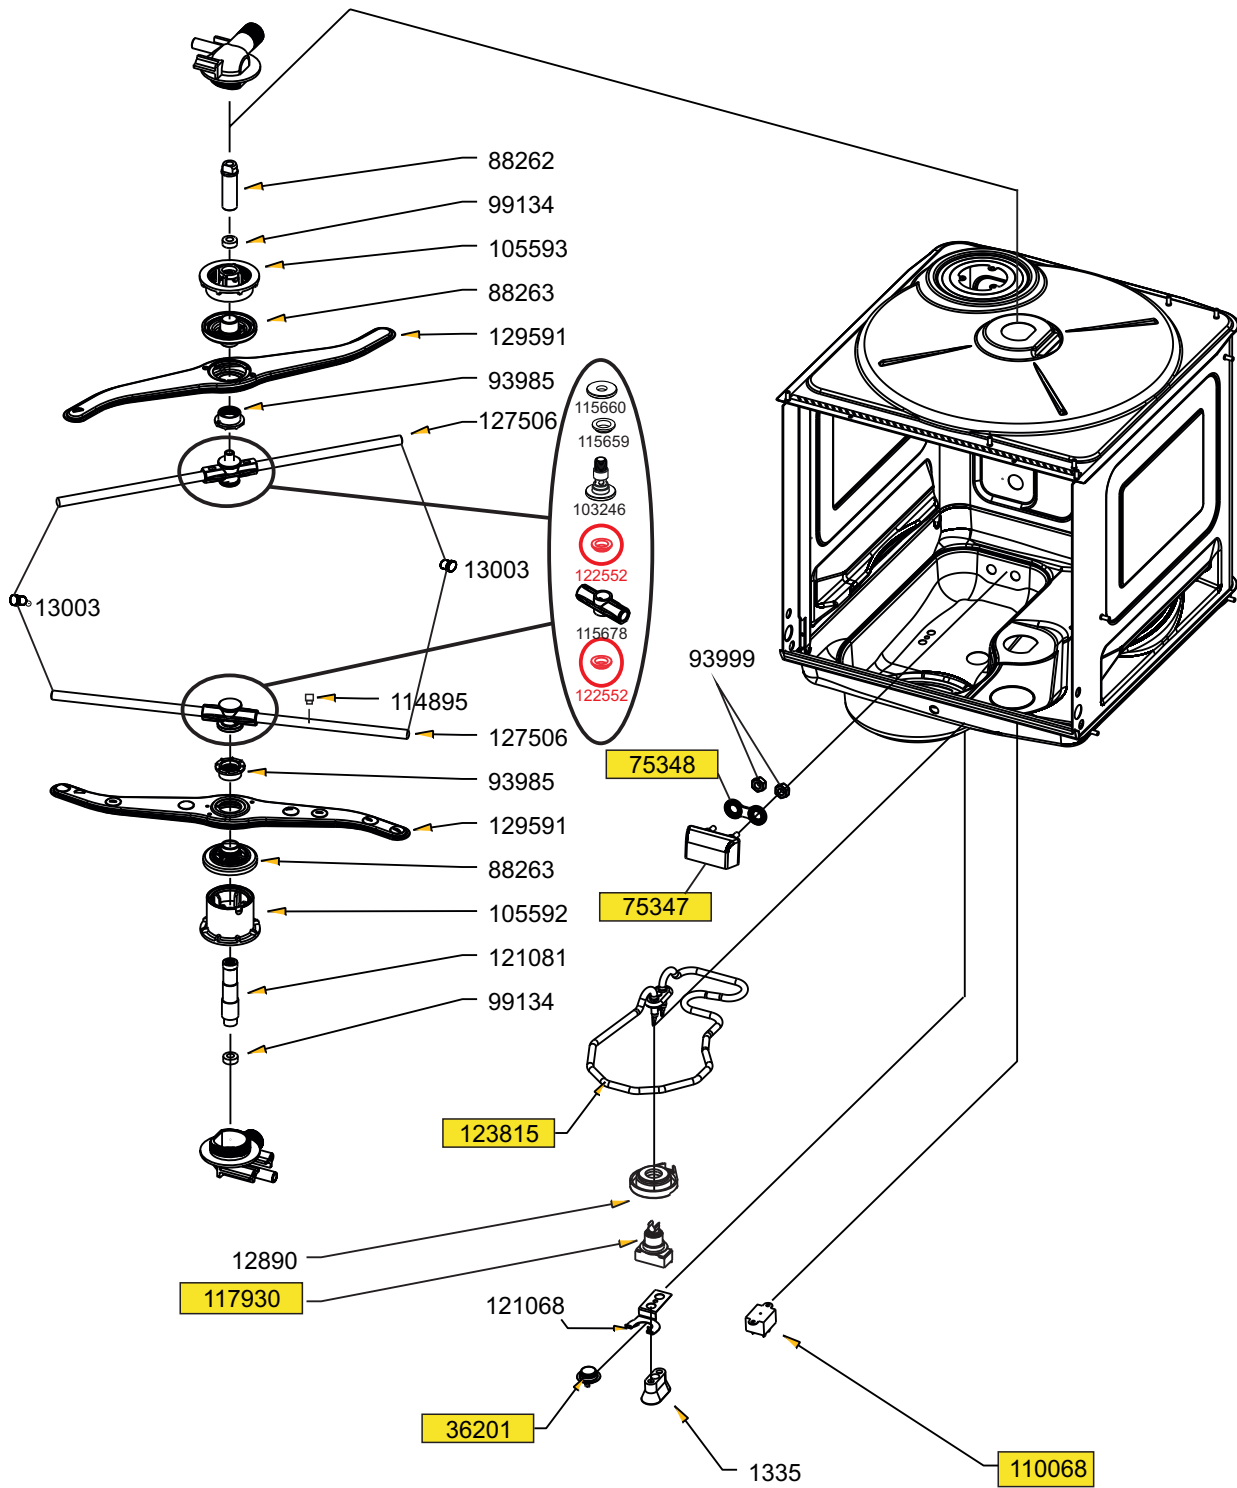

AfG

LA RIPRODUZIONE O LA CESSIONE DEL PRESENTE
DISEGNO DEVONO ESSERE AUTORIZZATE
ANY REPRODUCTION OR TRANSFER OF THE
PRESENT DRAWING MUST BE AUTHORIZED

MODELLO - MODEL
GSM412M-DEP

CODICE - ART.NO.
243146 - G

DATA - DATE
30.09.2020