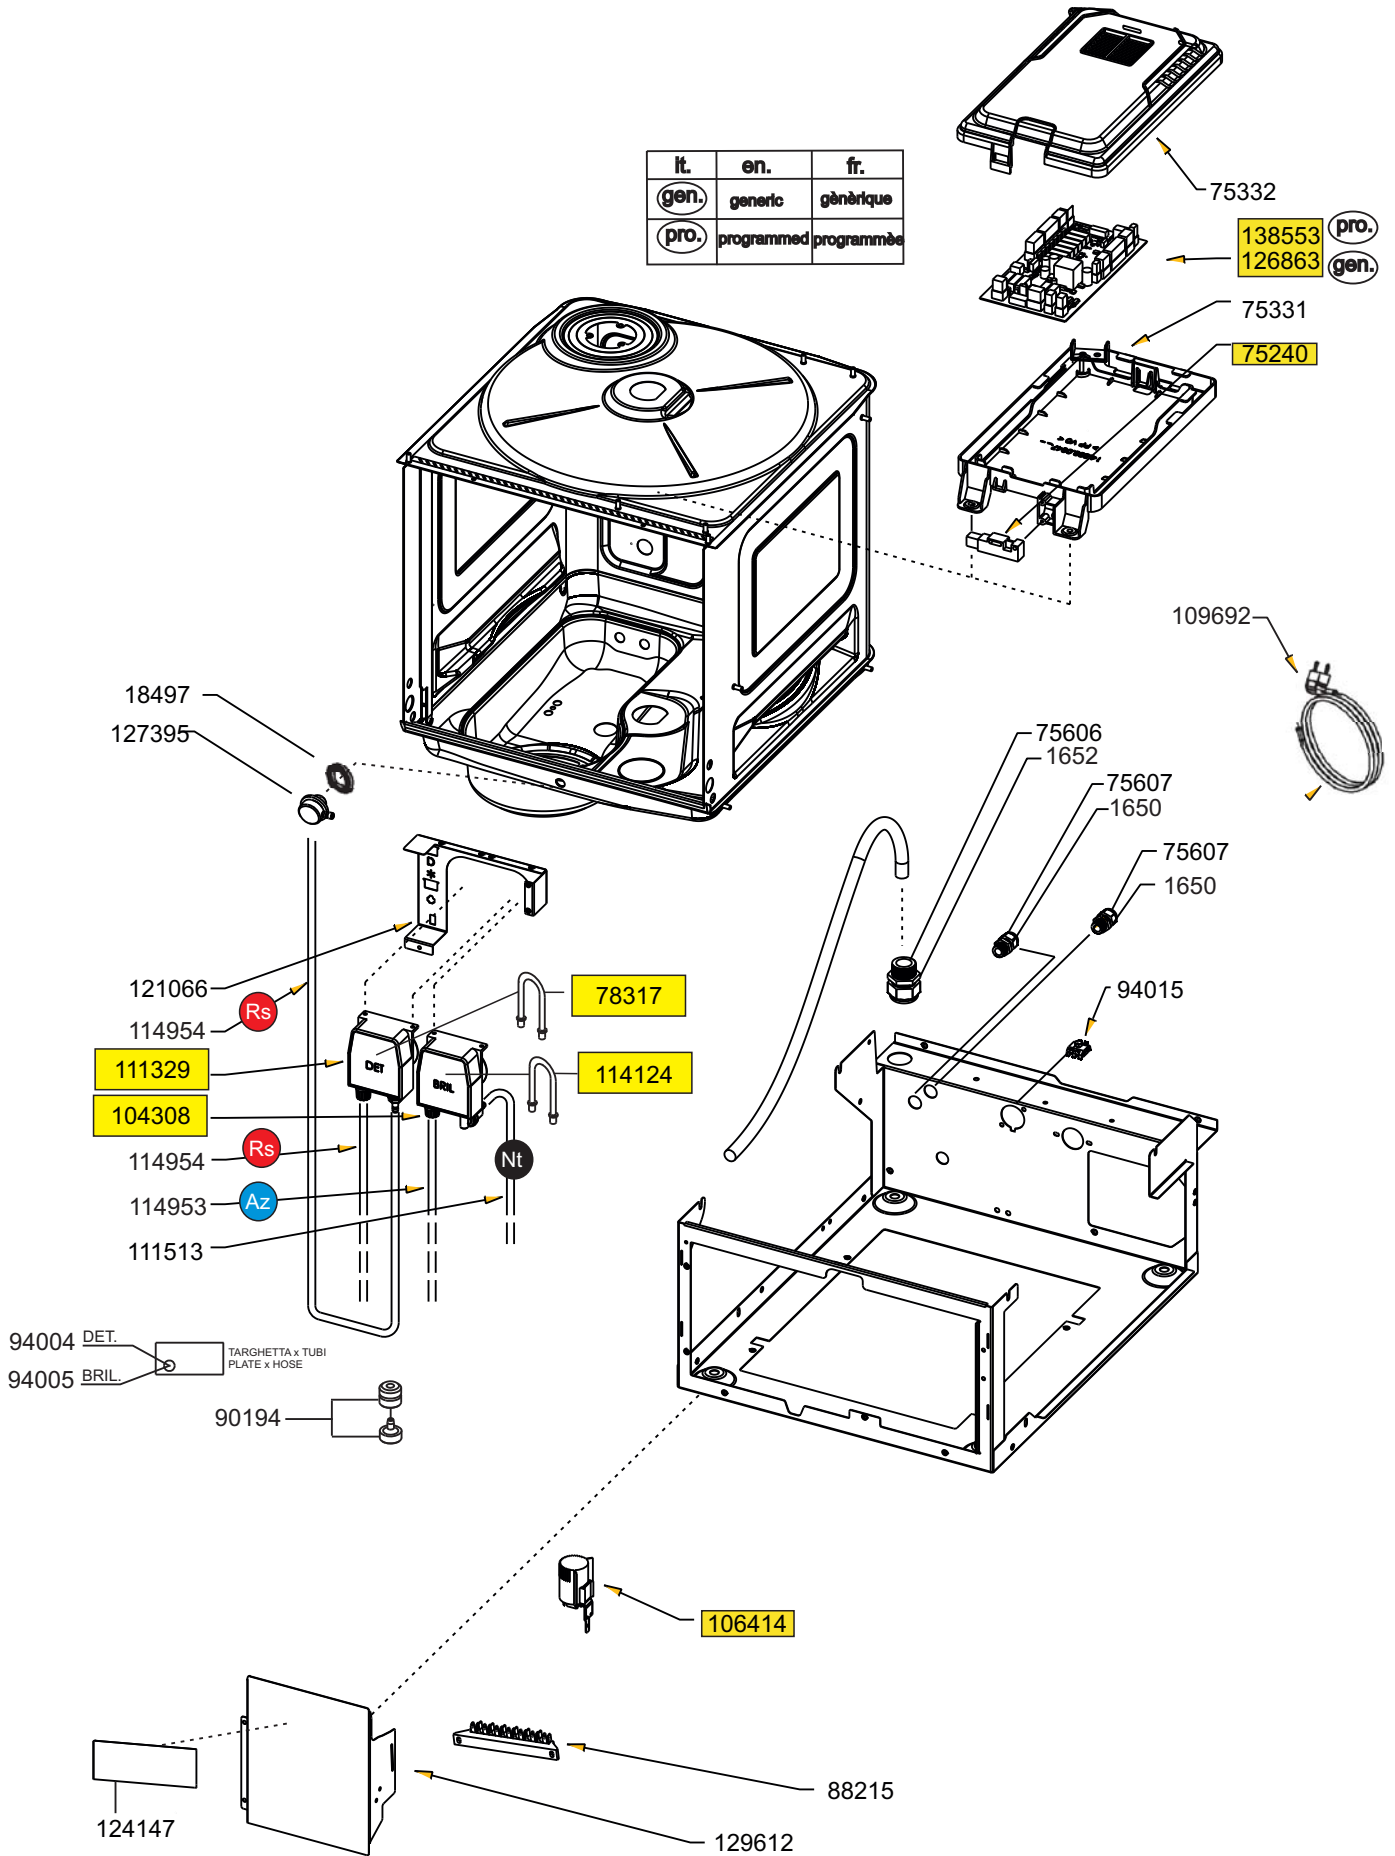

it.	en.	fr.
gen.	generic	générique
pro.	programmé	programmés

AfG

LA RIPRODUZIONE O LA CESSIONE DEL PRESENTE
DISEGNO DEVONO ESSERE AUTORIZZATE
ANY REPRODUCTION OR TRANSFER OF THE
PRESENT DRAWING MUST BE AUTHORIZED

MODELLO - MODEL
GSM412M-DEP

CODICE - ART.NO.
243146 - C

DATA - DATE
30.09.2020