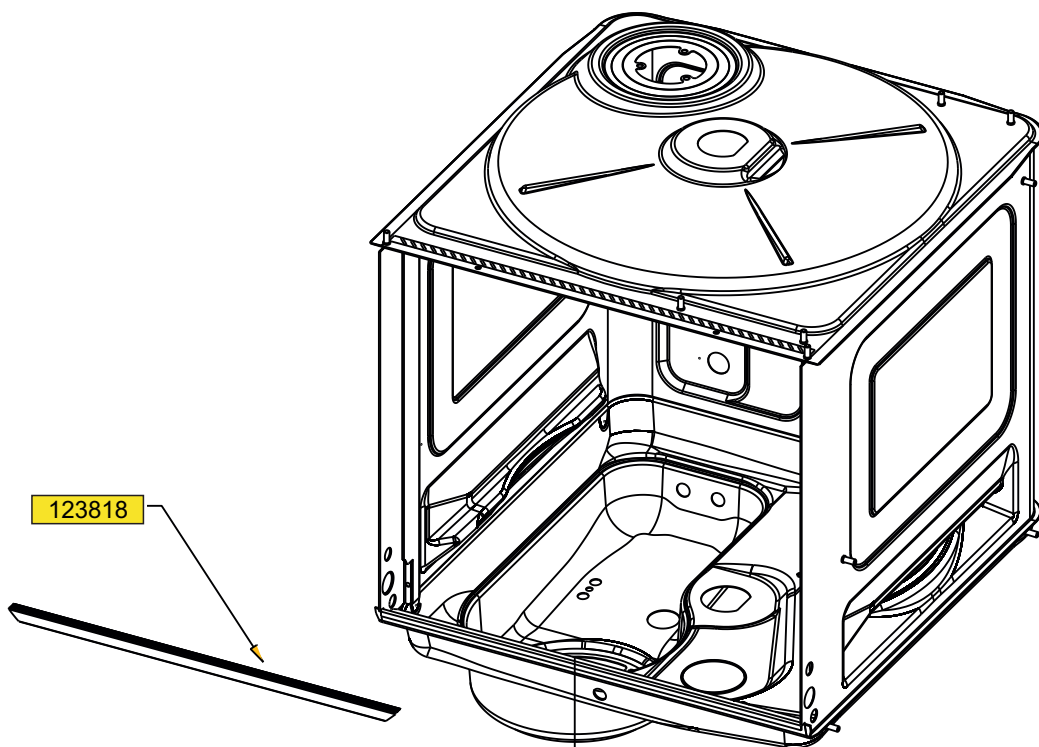

123818

121070

121071

88269

AfG

LA RIPRODUZIONE O LA CESSIONE DEL PRESENTE
DISEGNO DEVONO ESSERE AUTORIZZATE
ANY REPRODUCTION OR TRANSFER OF THE
PRESENT DRAWING MUST BE AUTHORIZED

MODELLO - MODEL
GSM412M-DEP

CODICE - ART.NO.
243146 - H

DATA - DATE
30.09.2020