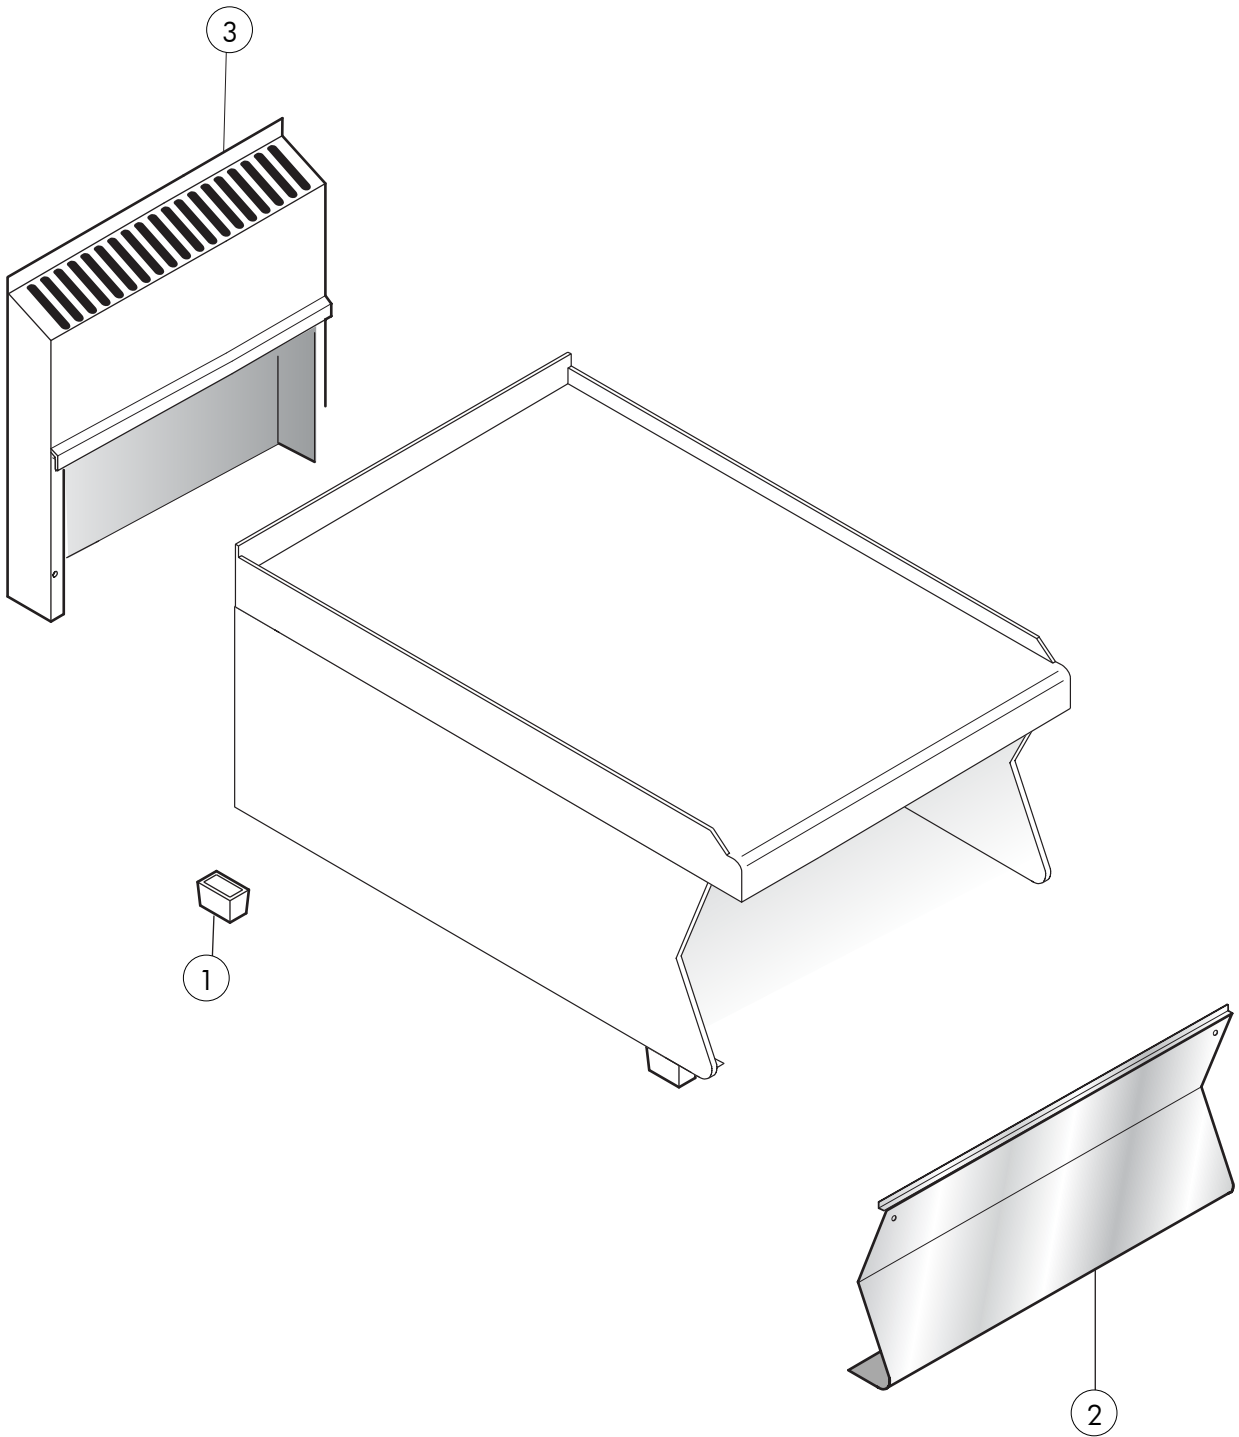

Series 650
ELEMNT NEUTRE
NEUTRAL - ELEMENT

Table_A

EDITION 01 2012

0855599 6NE 400

Series 650
Elément neutre
Neutral - element

Table_A

POS.	CODE	PIECES	DESCRIPTION	BESCHREIBUNG	DATA	C
1	MA1036021613	4	PIED	FUSS		
2	CR0846160	1	PANNEAU FRONTAL	FRONTBLLENDE		
3	MA1041115100	1	CONDUIT GRID	KAMIN		

* >>> Rechange conseillé - Empfohlener Austausch