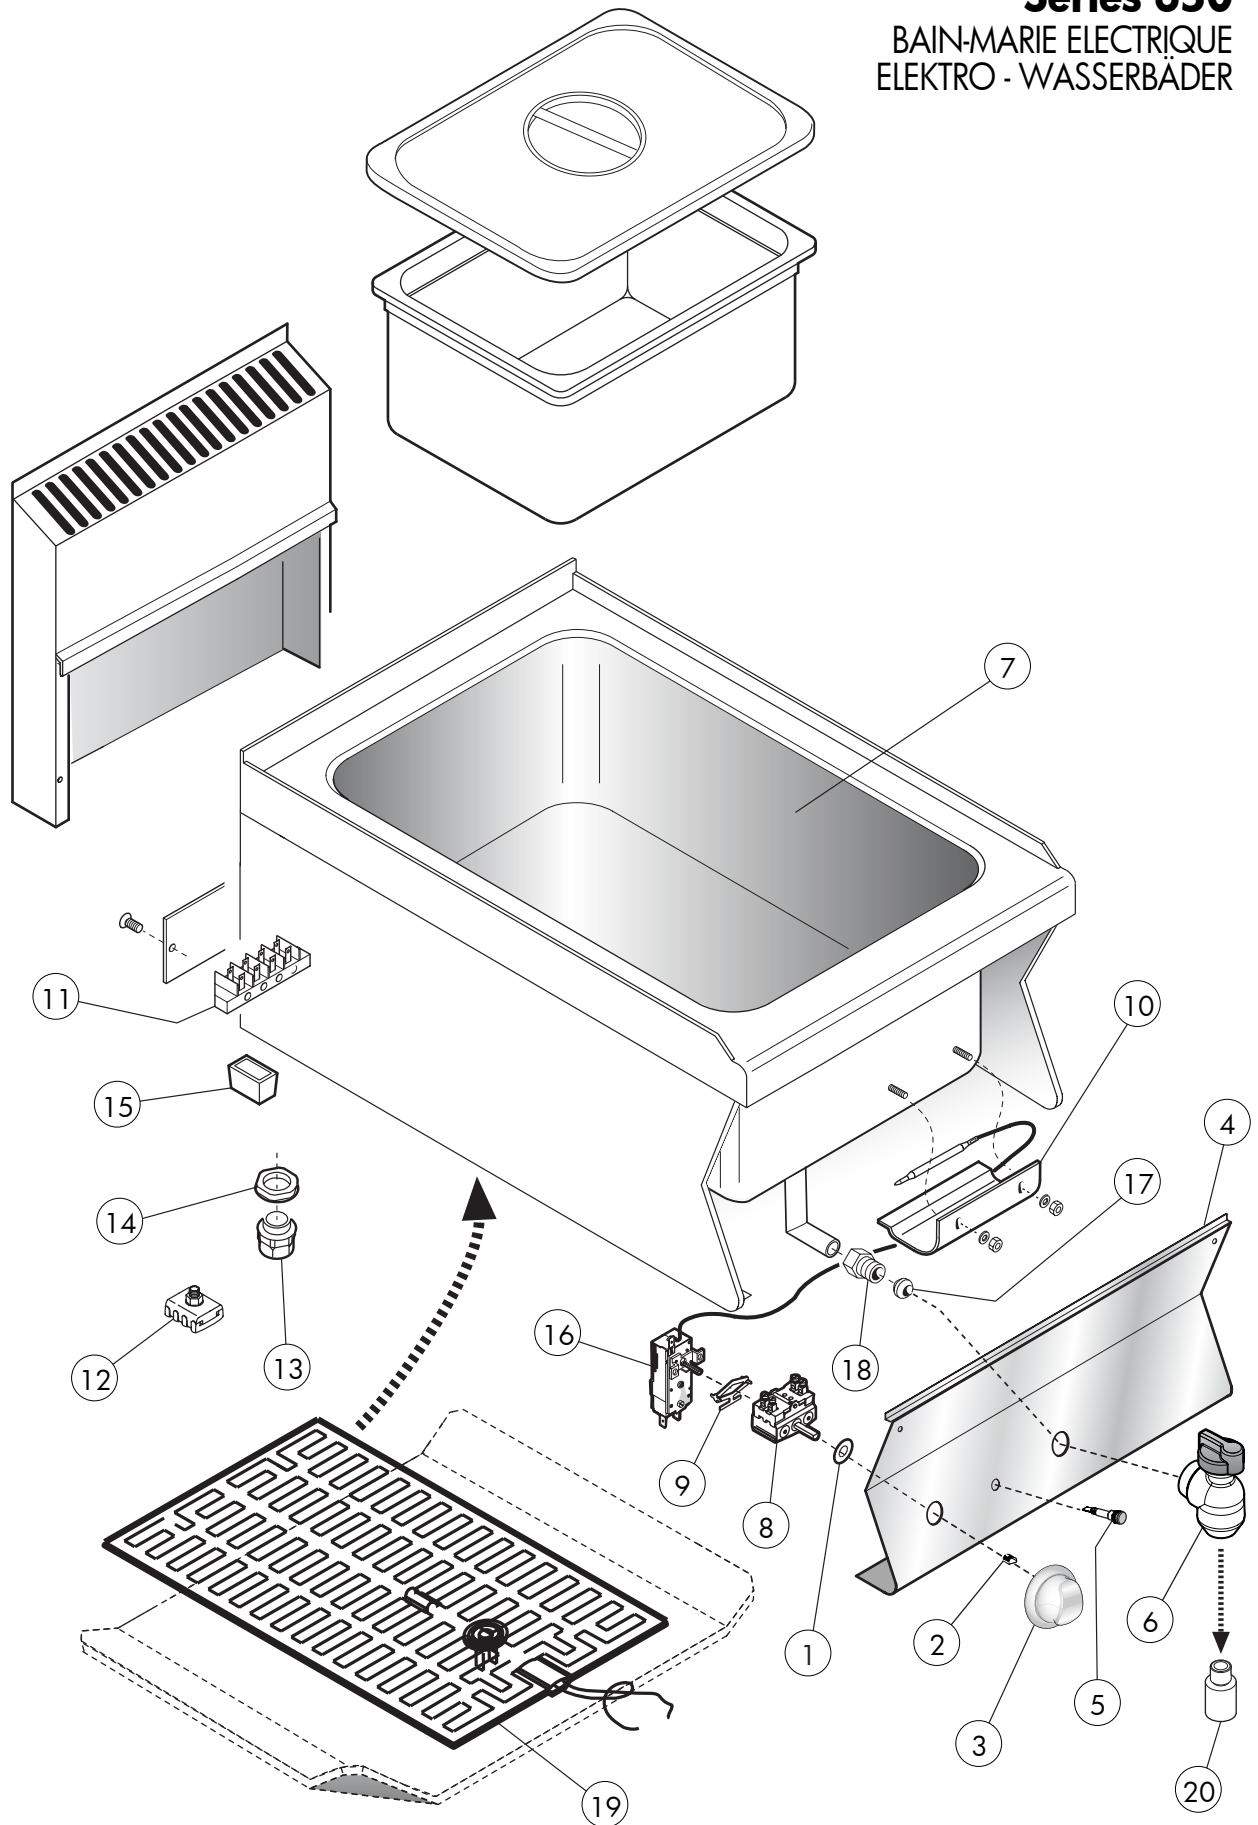

**Series 650**  
BAIN-MARIE ELECTRIQUE  
ELEKTRO - WASSERBÄDER

Table\_A

EDITION 01 2012

0856189 6NBM E-400

## Series 650

Bain-marie électrique  
Elektro wasserbäder

### Table\_A

POS.	CODE	PIECES	DESCRIPTION	BESCHREIBUNG	DATA	C
1	CR0587650	1	GARNITURE ILS PLANTENT DES ARBRES	DICHTUNG AM ENERGIEREGLERS		
2	MA9003088700	1	RESSORT	SPRINGFEDER		
3	CR0933830	1	MANETTE	DREHKNOPF		
4	CR0932070	1	PANNEAU FRONTAL	FRONTBLENDE		
5	CR0587500	1	VOYANT ORANGE	ORANGE LEUCHTE		
6	CR0846920	1	ROBINET DÉCHARGÉ 3/4"	ABFLUSSHAHN		
7	CR0933780	1	PLATE - M40	ABLAGE - M40		
8	MA1037313200	1	INTERRUPTEUR EGO	SCHALTER EGO		
9	MA921200	1	ÉTRIER EGO	HALTERUNG EGO		
10	CR0506510	1	PLAQUE FIXATION BULBE	WÄRMEMESSERKUGELHALTERUNG		
11	MA1037117300	1	BORNIERE 3 POLES	3-POLIGE KLEMMLEISTE		
12	MA1878400	1	BORNIERE A PEIGNE	KAMM-KLEMMLEISTE		
13	MA1037112400	1	PRESSE-CABLE	KABELPRESSE		
14	MA1037114500	1	CONTRE-ECRU	GEGENMUTTER		
15	MA1036021613	4	PIED	FUSS		
16	MA1037117700	1	THERMOSTAT 30-90°C	THERMOSTAT 30-90°C		
17	MA866200	1	CONIQUE 18 S	KEGEL 18 S		
18	MA866000	1	SOUTIENS - RÉSISTANCES	HEIZUNGSTRÄGERGEHÄUSE		
19	CR0935000	1	RÉSISTANCE 1,0Kw 230V	HEIZUNG 1,0Kw 230V		
20	CR0846930	1	PROLONGE DÉCHARGÉ	ABFLUSSVERLÄNGERUNG		