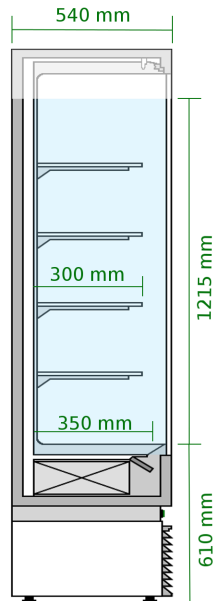

Wandkühlregal - BO150

Gewicht:	220 kg
Ausstellfläche:	2,2 m ²
Max Belastung pro Rost:	100 kg/m ²
Temperaturbereich:	+4°C....+10°C
Umgebung:	+19°C....+25°C und 60%HR
Anschlusswert:	1225W
Anschlusswert:	230V/50Hz
Kältemittel:	R404a
Abmessung der Etageb:	4x 897x297 mm
	1x 897x349 mm
Energieverbrauch:	18,5kWh/24h