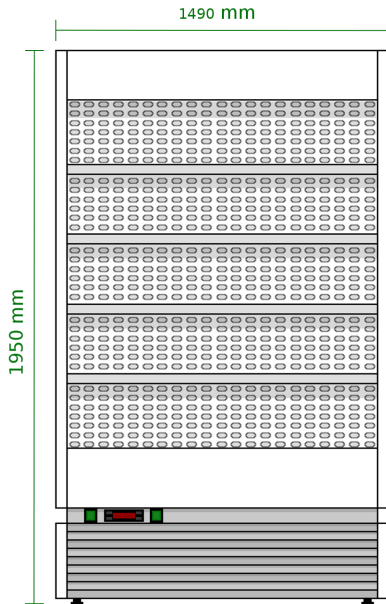

Wandkühlregal - BO150

Gewicht:	220 kg
Ausstellfläche:	2,2 m ²
Max Belastung pro Rost:	100 kg/m ²
Temperaturbereich:	+4°C....+10°C
Umgebung:	+19°C....+25°C und 60%HR
Anschlusswert:	1225W
Anschlusswert:	230V/50Hz
Kältemittel:	R404a
Abmessung der Etageb:	4x 897x297 mm
	1x 897x349 mm
Energieverbrauch:	18,5kWh/24h