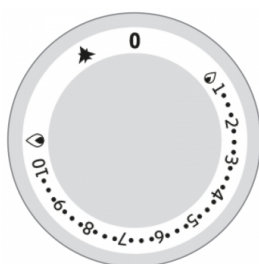

MODELLO
Q90SGV/G803

SERIE
QUEEN 9

Technical Information

SPECIFICATIONS	DATA
KODE	CR1657639
DEFINITION	Q90SGV/G803 GRIGLIA GAS GHISA M80 A/G
MODELL	Q90SGV/G803
LINEA COMMERCIALE	QUEEN
ART DER STROMVERSORGUNG (GAS /	GAS
GRÖSSE: BREITE.	800 MM
GRÖSSE: TIEFE.	900 MM
GRÖSSE: HÖHE	870 MM
NETTOGEWICHT	1,000
VOLUMEN (NETTO)	0,626 M3
VERPACKUNGSLÄNGE	840,000
VERPACKUNGSBREITE	1020,000
VERPACKUNGSHÖHE	1170,000
VERPACKUNGSVOLUMEN	1,003
VERPACKUNG DES BRUTTOGEWICHTS	2,000
GASLEISTUNG	25,00 KW
GASLEISTUNG (G25/25 MBAR)	24,00 KW
ZERTIFIZIERTES MODELL.	90SGV/G8
ART	A GIORNO
VARIANTI PRODOTTO	P.LAVICA CON GRIGLIA MISTA
ANZAHL DER MODULE	1/1 MODULO

Super GAS Grill M80 - Grill aus Gusseisen - M80 auf Unterbau

CODICE
CR1657639

MODELLO
Q90SGV/G803

SERIE
QUEEN 9

Rauchen, das auf den M80 - M120-Modellen für ein Grillgeschmacksmenü installiert werden kann

Größerer und breiterer Fettkanal

Art des Kochens auch im Benutzergas / Lava-Steinnetz mit dediziertem Zubehör

WetFill -Zubehör für eine optimale Behandlung mehrerer Kocharten.

In den Gasversionen wird die Einstellung der Leistung an einen kontinuierlichen Betriebsmodularhahn anvertraut, um die Wärme der Platte entsprechend der Art des Kochens anzupassen