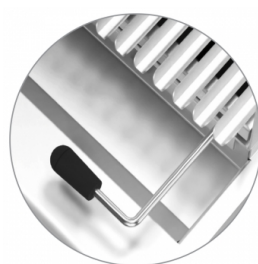

Super GAS Grill M80 - Grill aus Gusseisen - M80 auf Unterbau

CODICE
CR1657639

MODELLO
Q90SGV/G803

SERIE
QUEEN 9

Rauchen, das auf den M80 - M120-Modellen für ein Grillgeschmacksmenü installiert werden kann

Größerer und breiterer Fettkanal

Art des Kochens auch im Benutzergas / Lava-Steinnetz mit dediziertem Zubehör

WetFill -Zubehör für eine optimale Behandlung mehrerer Kocharten.

In den Gasversionen wird die Einstellung der Leistung an einen kontinuierlichen Betriebsmodularhahn anvertraut, um die Wärme der Platte entsprechend der Art des Kochens anzupassen

Gegrillte Höhenanpassung für das Management verschiedener Kocharten

4 Arten verfügbare Netze: Fleisch, Fisch, gemischt mit Edelstahl und reversiblen Gusseisen/Fischgusseisenversion