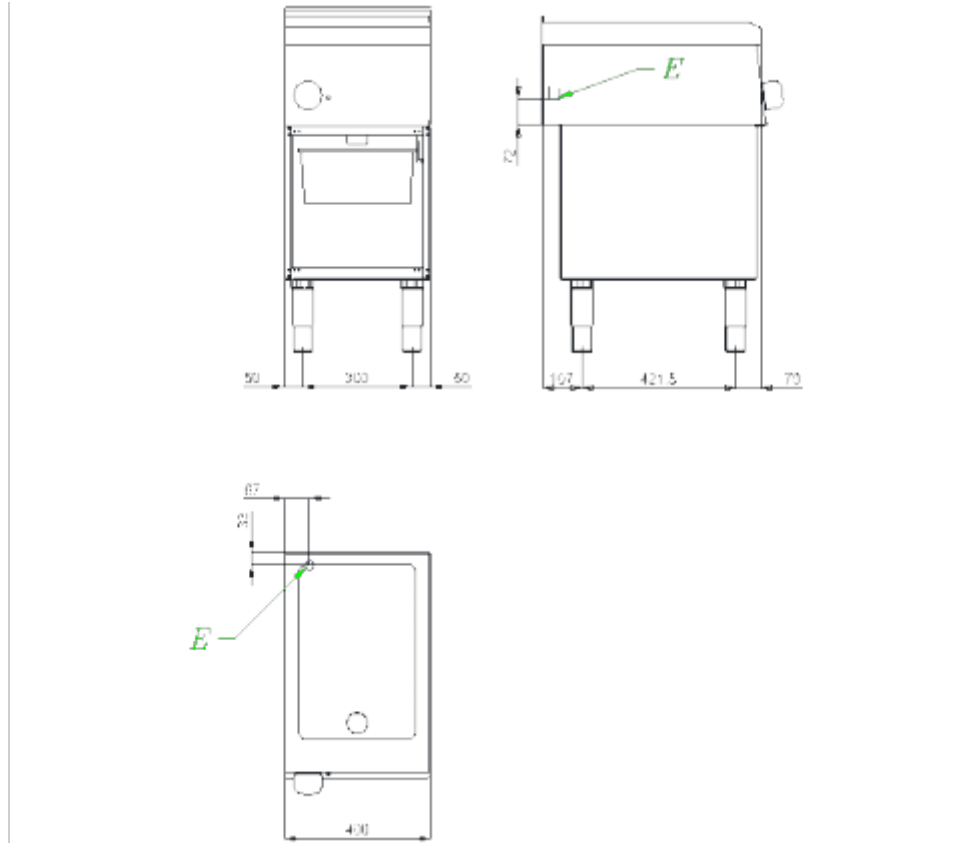

ELEKTRO-MULTIBRÄTER 13 LT AUF UNTERBAU

Kode	Außenabmessungen
10405014900	KLEMMSTEG ZUR VERBINDUNG