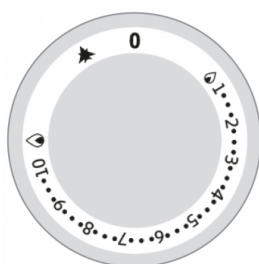

TECHNISCHE/FUNKTIONSSPEZIFISCHE (KENN)DATEN

Höhenanpassungsvorrichtung der Netze auf zwei Ebenen. M120
Canalina mit Zeichnungsloch und Schublade und Grages
Sammlung und ruhigen Rosermptimes.
Interne Schublade für die Sammlung von Rückständen.
4 Arten verfügbare Netze: Fleisch, Fisch, gemischt mit Edelstahl
und reversiblen Gusseisen/Fischgusseisenversion
Grillzubehör, Luftbefeuchter, geräuchert: Immer als Accessoires
für alle Versionen erhältlich.
Art des Kochens auch im Benutzergas / Lava -Steinnetz mit
dediziertem Zubehör
In den Gasversionen wird die Einstellung der Leistung an einen
kontinuierlichen Betriebsmodularhahn anvertraut, um die
Wärme der Platte entsprechend der Art des Kochens
anzupassen
Rauchen, das auf den M80 - M120 -Modellen für ein
Grillgeschmacksmenü installiert werden kann
Grillrost aus Edelstahl
auf Unterbau

Super GAS Grill M120 - Grillrost aus Edelstahl - M120 auf Unterbau

CODICE
CR1656989

MODELLO
Q70SGV/G120

SERIE
QUEEN 7

Rauchen, das auf den M80 - M120-Modellen für ein Grillgeschmacksmenü installiert werden kann

Größerer und breiterer Fettkanal

Art des Kochens auch im Benutzergas / Lava-Steinnetz mit dediziertem Zubehör

WetFill -Zubehör für eine optimale Behandlung mehrerer Kocharten.

In den Gasversionen wird die Einstellung der Leistung an einen kontinuierlichen Betriebsmodularhahn anvertraut, um die Wärme der Platte entsprechend der Art des Kochens anzupassen