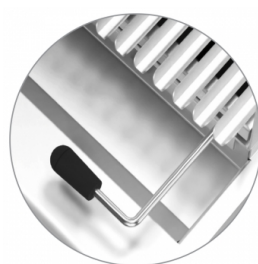

TECHNISCHE/FUNKTIONSSPEZIFISCHE (KENN)DATEN

Höhenanpassungsvorrichtung der Netze auf zwei Ebenen. M120
Canalina mit Zeichnungsloch und Schublade und Grages
Sammlung und ruhigen Rosermptimes.
Interne Schublade für die Sammlung von Rückständen.
4 Arten verfügbare Netze: Fleisch, Fisch, gemischt mit Edelstahl
und reversiblen Gusseisen/Fischgusseisenversion
Grillzubehör, Luftbefeuchter, geräuchert: Immer als Accessoires
für alle Versionen erhältlich.
Art des Kochens auch im Benutzergas / Lava -Steinnetz mit
dediziertem Zubehör
In den Gasversionen wird die Einstellung der Leistung an einen
kontinuierlichen Betriebsmodularhahn anvertraut, um die
Wärme der Platte entsprechend der Art des Kochens
anzupassen
Rauchen, das auf den M80 - M120 -Modellen für ein
Grillgeschmacksmenü installiert werden kann
Grillrost aus Edelstahl
auf Unterbau

Super GAS Grill M120 - Grillrost aus Edelstahl - M120 auf Unterbau

CODICE
CR1656989

MODELLO
Q70SGV/G120

SERIE
QUEEN 7

Rauchen, das auf den M80 - M120-Modellen für ein Grillgeschmacksmenü installiert werden kann

Größerer und breiterer Fettkanal

Art des Kochens auch im Benutzergas / Lava-Steinnetz mit dediziertem Zubehör

WetFill -Zubehör für eine optimale Behandlung mehrerer Kocharten.

In den Gasversionen wird die Einstellung der Leistung an einen kontinuierlichen Betriebsmodularhahn anvertraut, um die Wärme der Platte entsprechend der Art des Kochens anzupassen

Gegrillte Höhenanpassung für das Management verschiedener Kocharten

4 Arten verfügbare Netze: Fleisch, Fisch, gemischt mit Edelstahl und reversiblen Gusseisen/Fischgusseisenversion