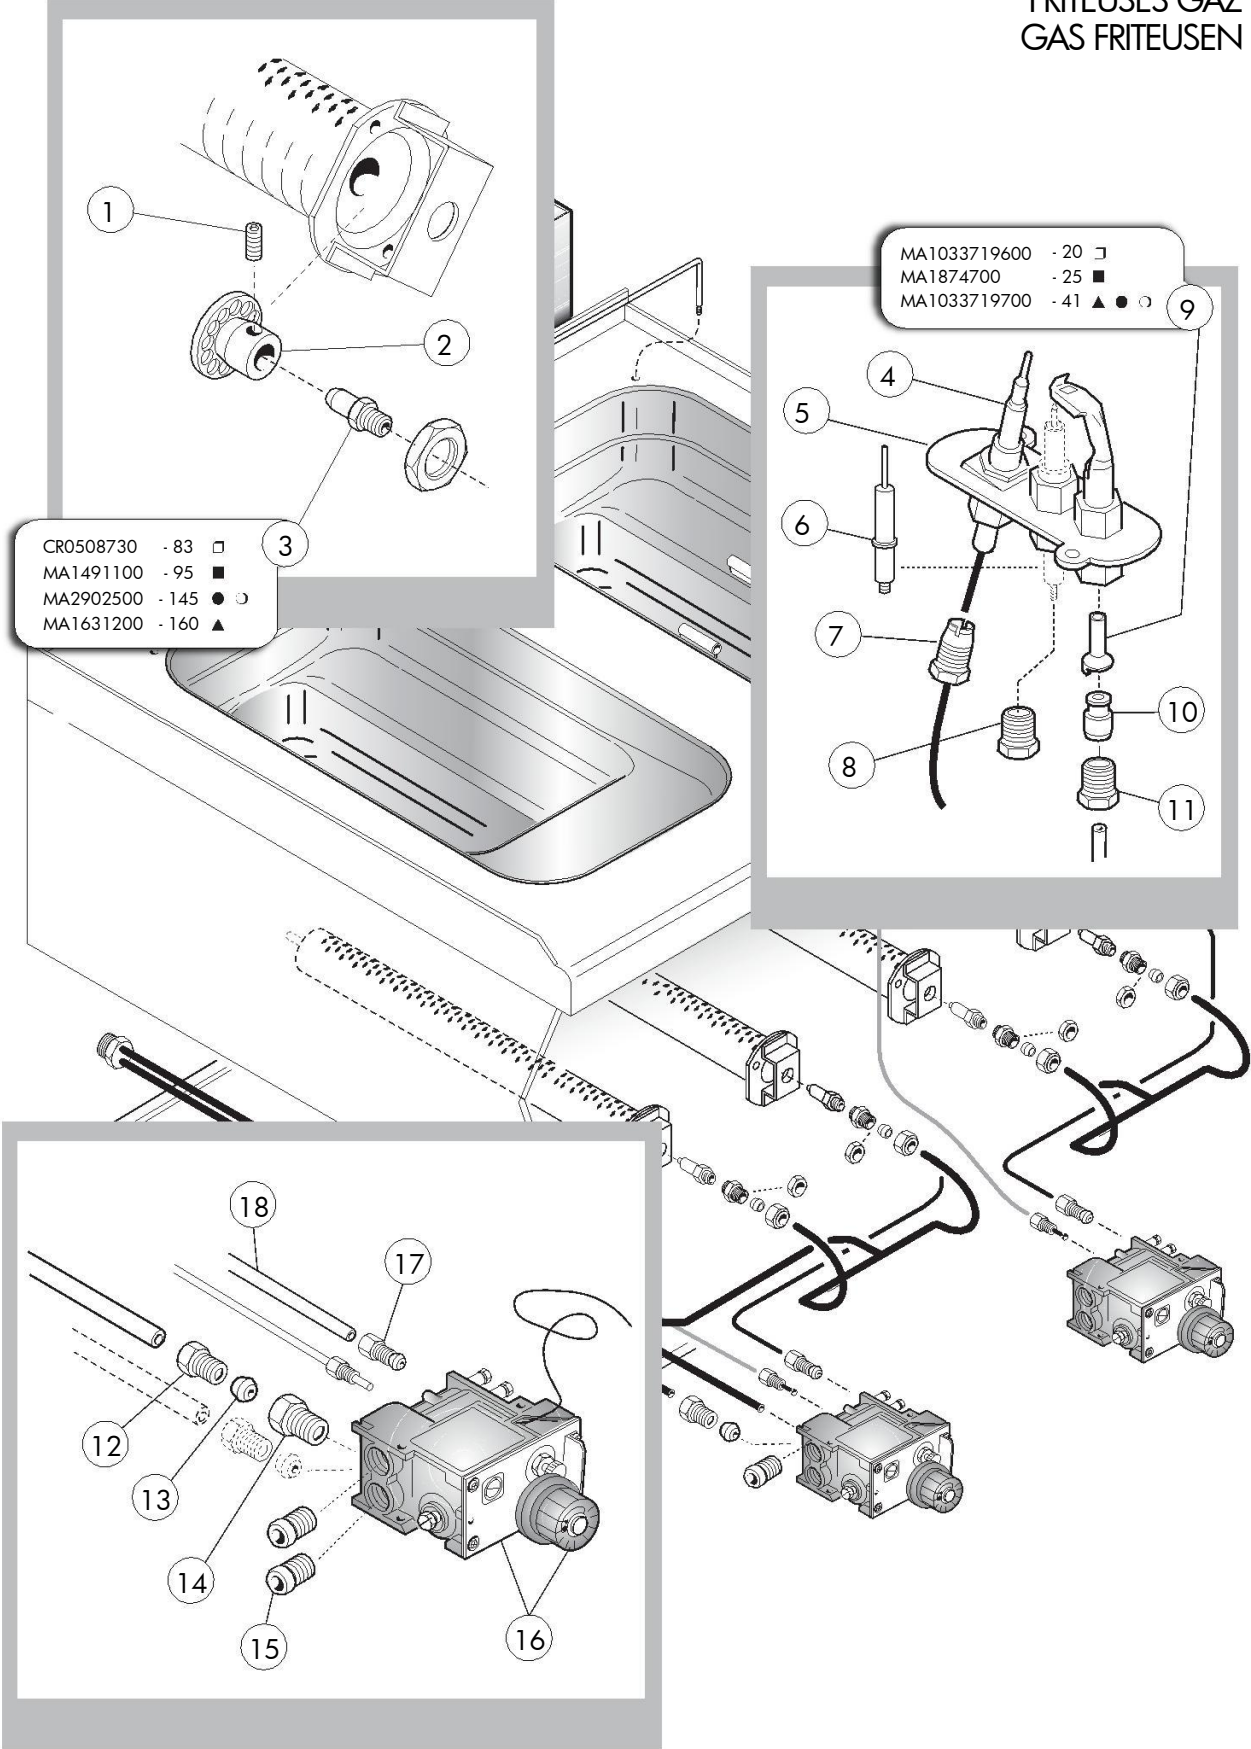

Series 650
FRITEUSES GAZ
GAS FRITEUSEN

Table_B

EDITION 02 2015

— ID GAS : □ G30/50 ■ G30/29 ○ G20/20 ● G25/25 ▲ G25/20 ✦ G120/8 ✧ G110/8

0856099 6NFR G-600

Series 650

Friteuses gaz

Gas friteusen

Table_A

POS.	CODE	PIECES	DESCRIPTION	BESCHREIBUNG	DATA	C
1L	MACM097701	2	THERMOSTAT SÛRETÉ	SICHERHEITSTHERMOSTAT		
2L	CR0846920	2	ROBINET DÉCHARGÉ 3/4"	AUSLASSHAHN		
3L	MA1936100	2	ALLUMAGE PIEZO	PIEZO-ZÜNDUNG		
4L	CR0508700	1	PANNEAU FRONTALFRONTPANEEL			
5L	CR0508710	5	CÂBLAGE ACCEN PIEZO	PIEZO-ZÜNDUNGSKABEL		
6L	CR0847671	1	ASS. PIANO FRIGGITRICE	ABLAGE FRITEUSE		
7L	CR0508560	2	RÉTINE FRITEUSE	BODENGITTER FRITEUSE		
8L	CR0508550	2	JE JETTE AU PANIER FRITEUSE	KORB FRITEUSE		
9L	MACM073100	2	POIGNÉE	GRIFF		
10L	MA1044733812	2	COUVERCLE VASQUE	BECKENABDECKUNG		
11L	MA1041115200	1	ASS.CHEMINÉE EXTÉRIEURE	EXT. KAMIN		
12L	CR0508540	2	JE SOUTIENS CORBEILLE	KORBSTÜTZE		
13L	CR0508410	4	BRÛLEUR	BRENNER		
14L	CR0847950	1	IL GRIMPE FRITEUSE	GASROHR FRITEUSE		
15	MA1036021613	4	PIED CHAGRINÉ	FUSS		
16L	MA1033700200	2	DÉ M 14 X 1	MUTTER M14X1		
17L	MA86720	4	CONIQUE /10	KEGEL /10		
18L	MA1326500	4	DÉ RÉCOMPENSE OG. M16X1,5	MUTTER M16X1,5		
19L	CR0849970	2	CONDUITE BRÛLEUR 8LT	BRENNERROHR 8LT		
20L	MA459300	2	RACCORDEMENT 3/8 POUR TUYAU /12	ANSCHLUSS 3/8 F. ROHR /12		
21L	MA417810	2	CONIQUE /12	KEGEL /12		
22L	MACM097900	4	GARNITURE OR.	DICHTUNG OR		
23L	MACM012401	4	DÉ PREMI UN PRIX OR	MUTTER OR		
24L	MA1033600	4	IL GUETTE BRÛLEUR FT	BRENNERLEUCHE		
25L	MA1033700	4	CADRE TÉMOIN FT.	RAHMENRING Z. LEUCHE		
26L	CR0849980	2	CONDUITE PILOTE.	ZÜNDFLAMMENROHR		
27L	CR0508630	4	RACCORDEMENT PORTEGICLÉUR X /10	ANSCHL. 3/8 DÜSENHALTER /10		
28L	MA866000	2	EMBOUCHURE F.3/4"	STUTZEN F. 3/4"		
29L	MA866200	2	CONIQUE 18 S	KEGEL 18 S