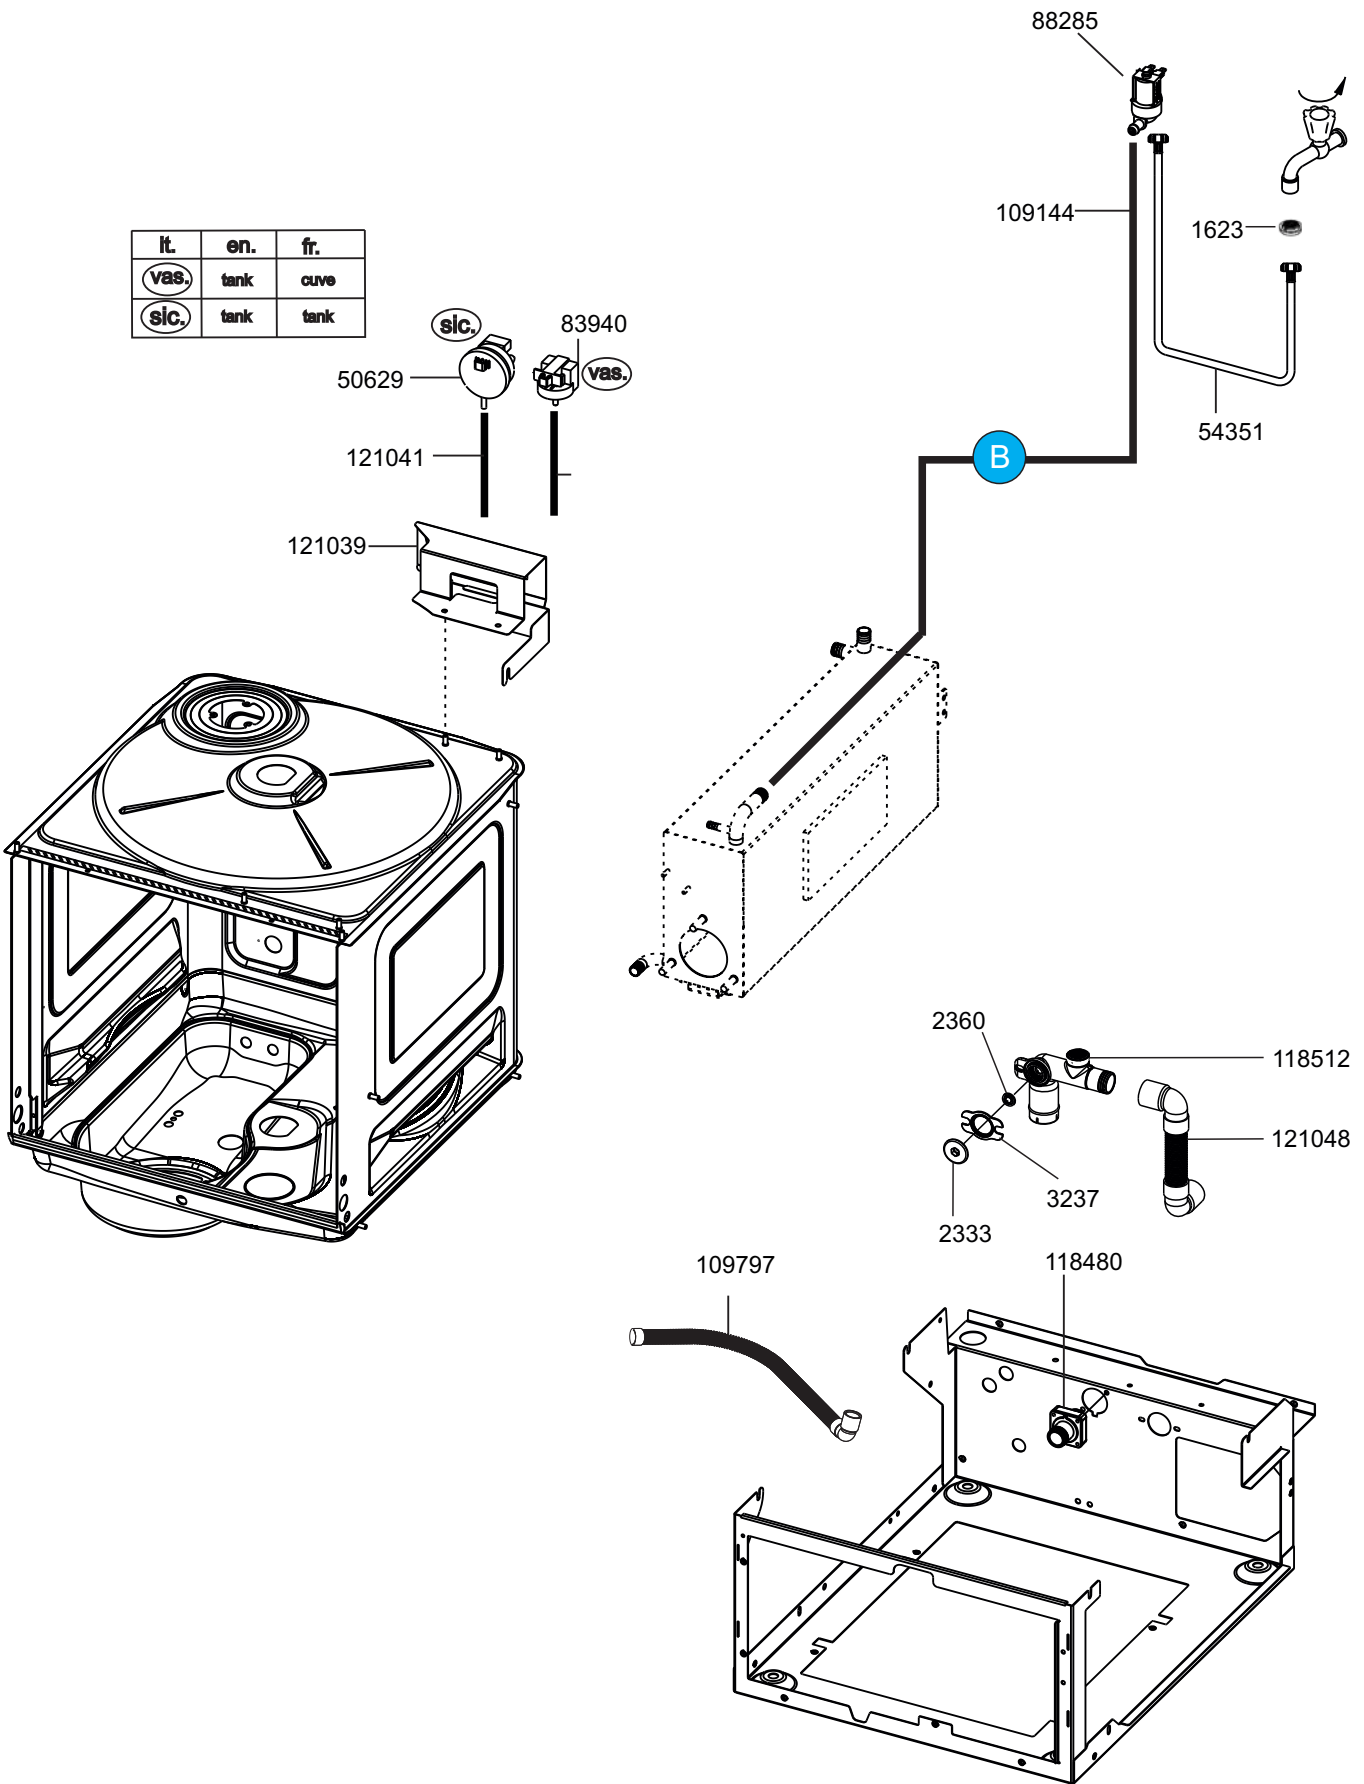

MODELLO - MODEL

GSM412

CODICE - ART.NO.

243145 - C

DATA - DATE

30.09.2020

it.	en.	fr.
vas.	tank	cuve
sic.	tank	tank

AfG