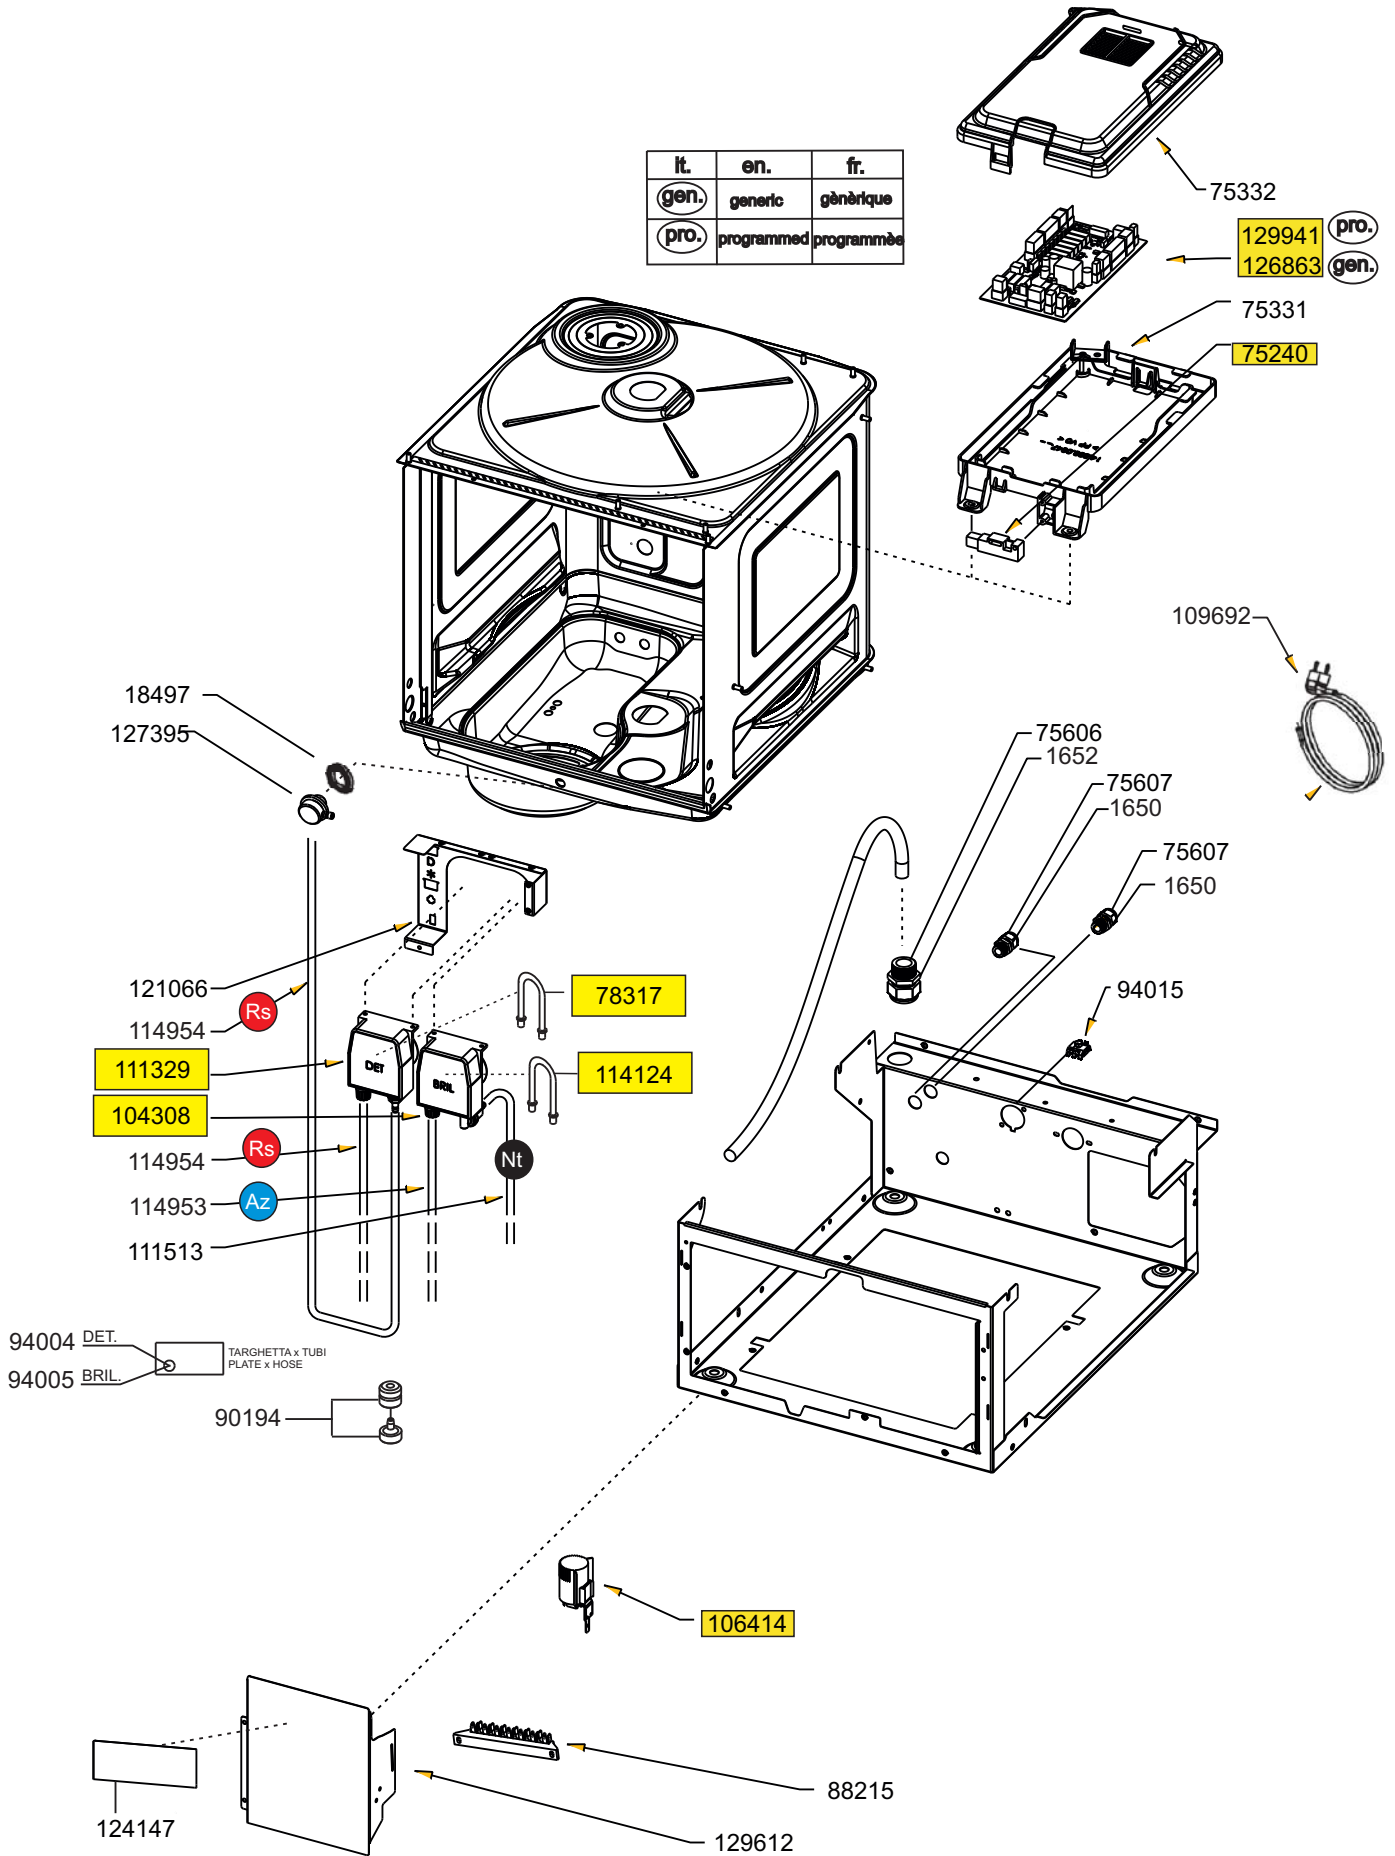

it.	en.	fr.
gen.	generic	générique
pro.	programmé	programmée

AfG

LA RIPRODUZIONE O LA CESSIONE DEL PRESENTE DISEGNO DEVONO ESSERE AUTORIZZATE
ANY REPRODUCTION OR TRANSFER OF THE PRESENT DRAWING MUST BE AUTHORIZED

MODELLO - MODEL

GSM412

CODICE - ART.NO.

243145 - C

DATA - DATE

30.09.2020