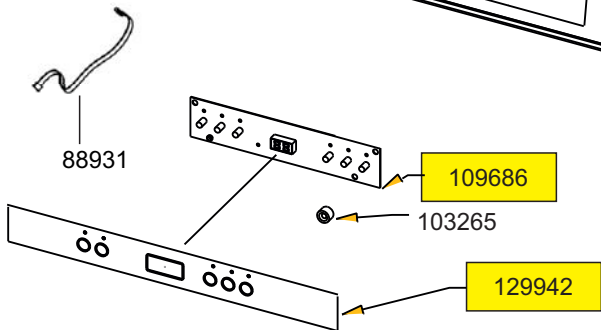

AfG

LA RIPRODUZIONE O LA CESSIONE DEL PRESENTE
DISEGNO DEVONO ESSERE AUTORIZZATE
ANY REPRODUCTION OR TRANSFER OF THE
PRESENT DRAWING MUST BE AUTHORIZED

MODELLO - MODEL
GSM412

CODICE - ART.NO.
243145 - B

DATA - DATE
30.09.2020