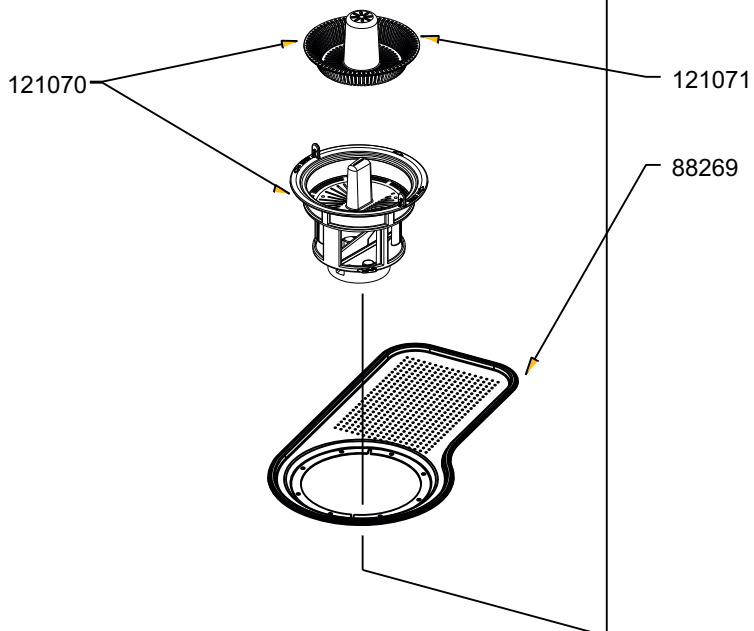

AfG

LA RIPRODUZIONE O LA CESSIONE DEL PRESENTE
DISEGNO DEVONO ESSERE AUTORIZZATE

FORM. A4

MODELLO - MODEL

GSM412

CODICE - ART.NO.

243145 - H

DATA - DATE

30.09.2020