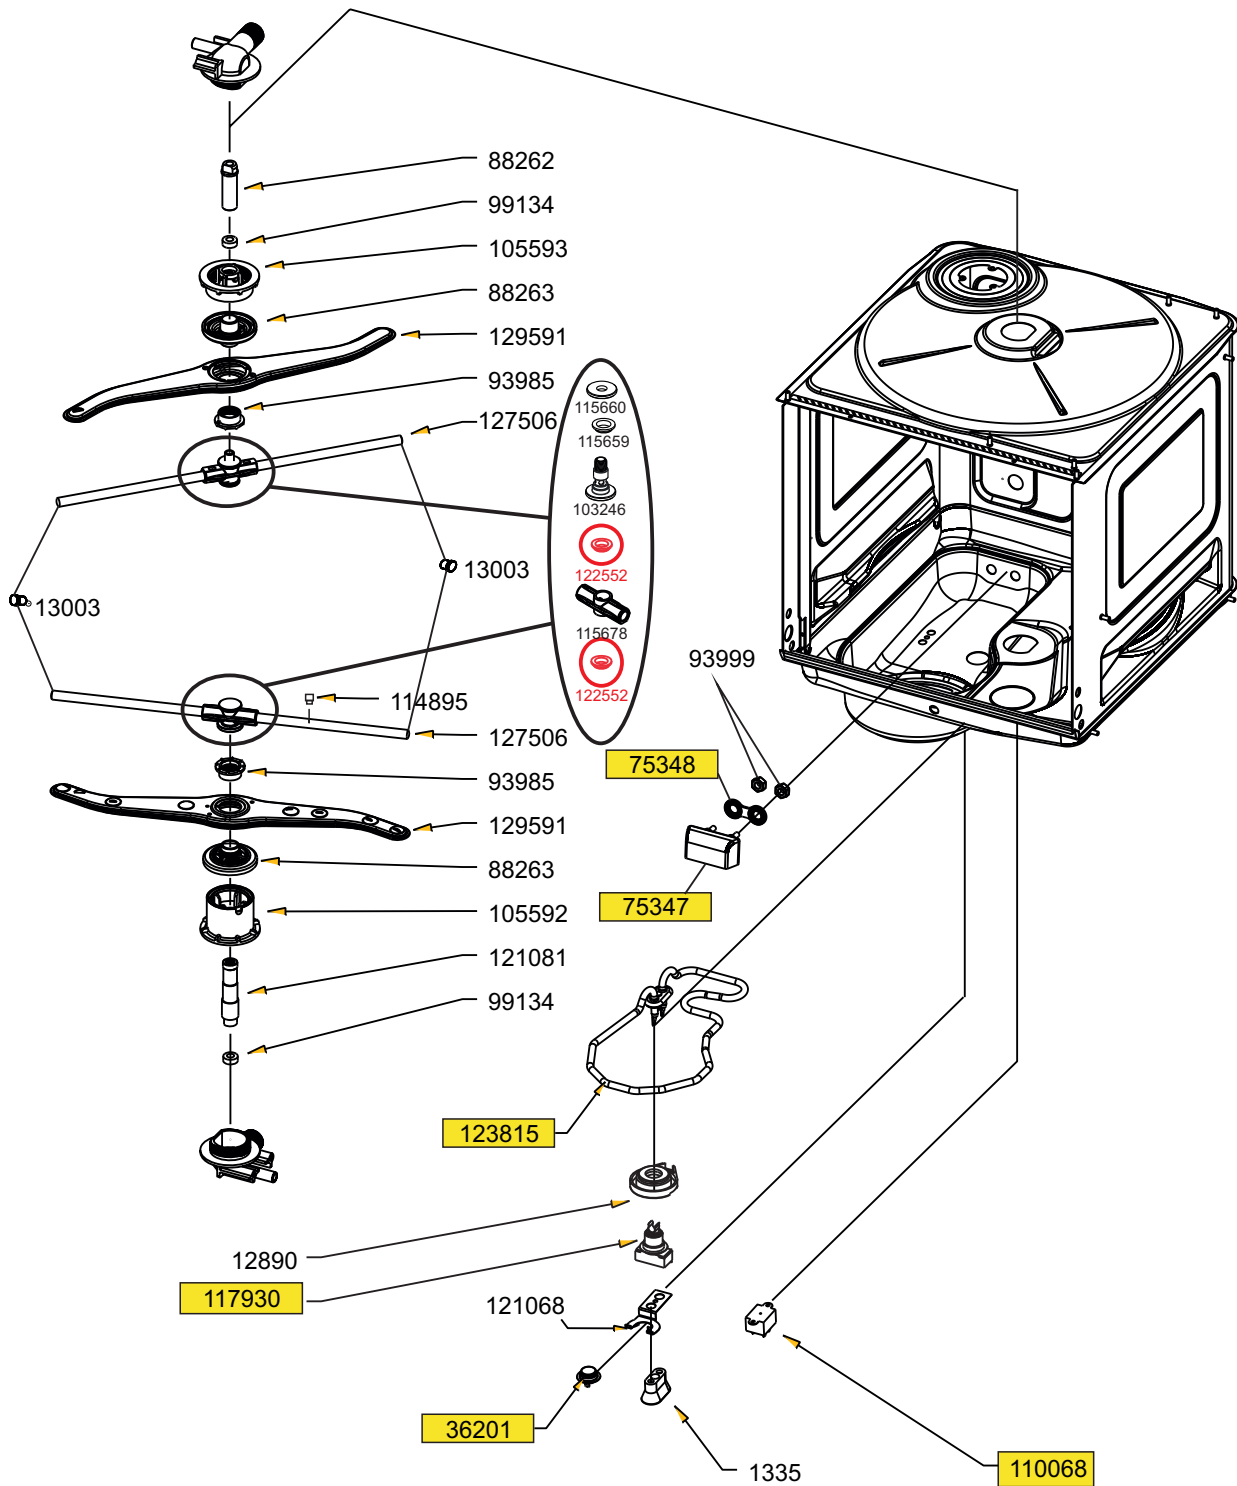

AfG

LA RIPRODUZIONE O LA CESSIONE DEL PRESENTE
DISEGNO DEVONO ESSERE AUTORIZZATE
ANY REPRODUCTION OR TRANSFER OF THE
PRESENT DRAWING MUST BE AUTHORIZED

MODELLO - MODEL

GSM412

CODICE - ART.NO.

243145 - G

DATA - DATE

30.09.2020