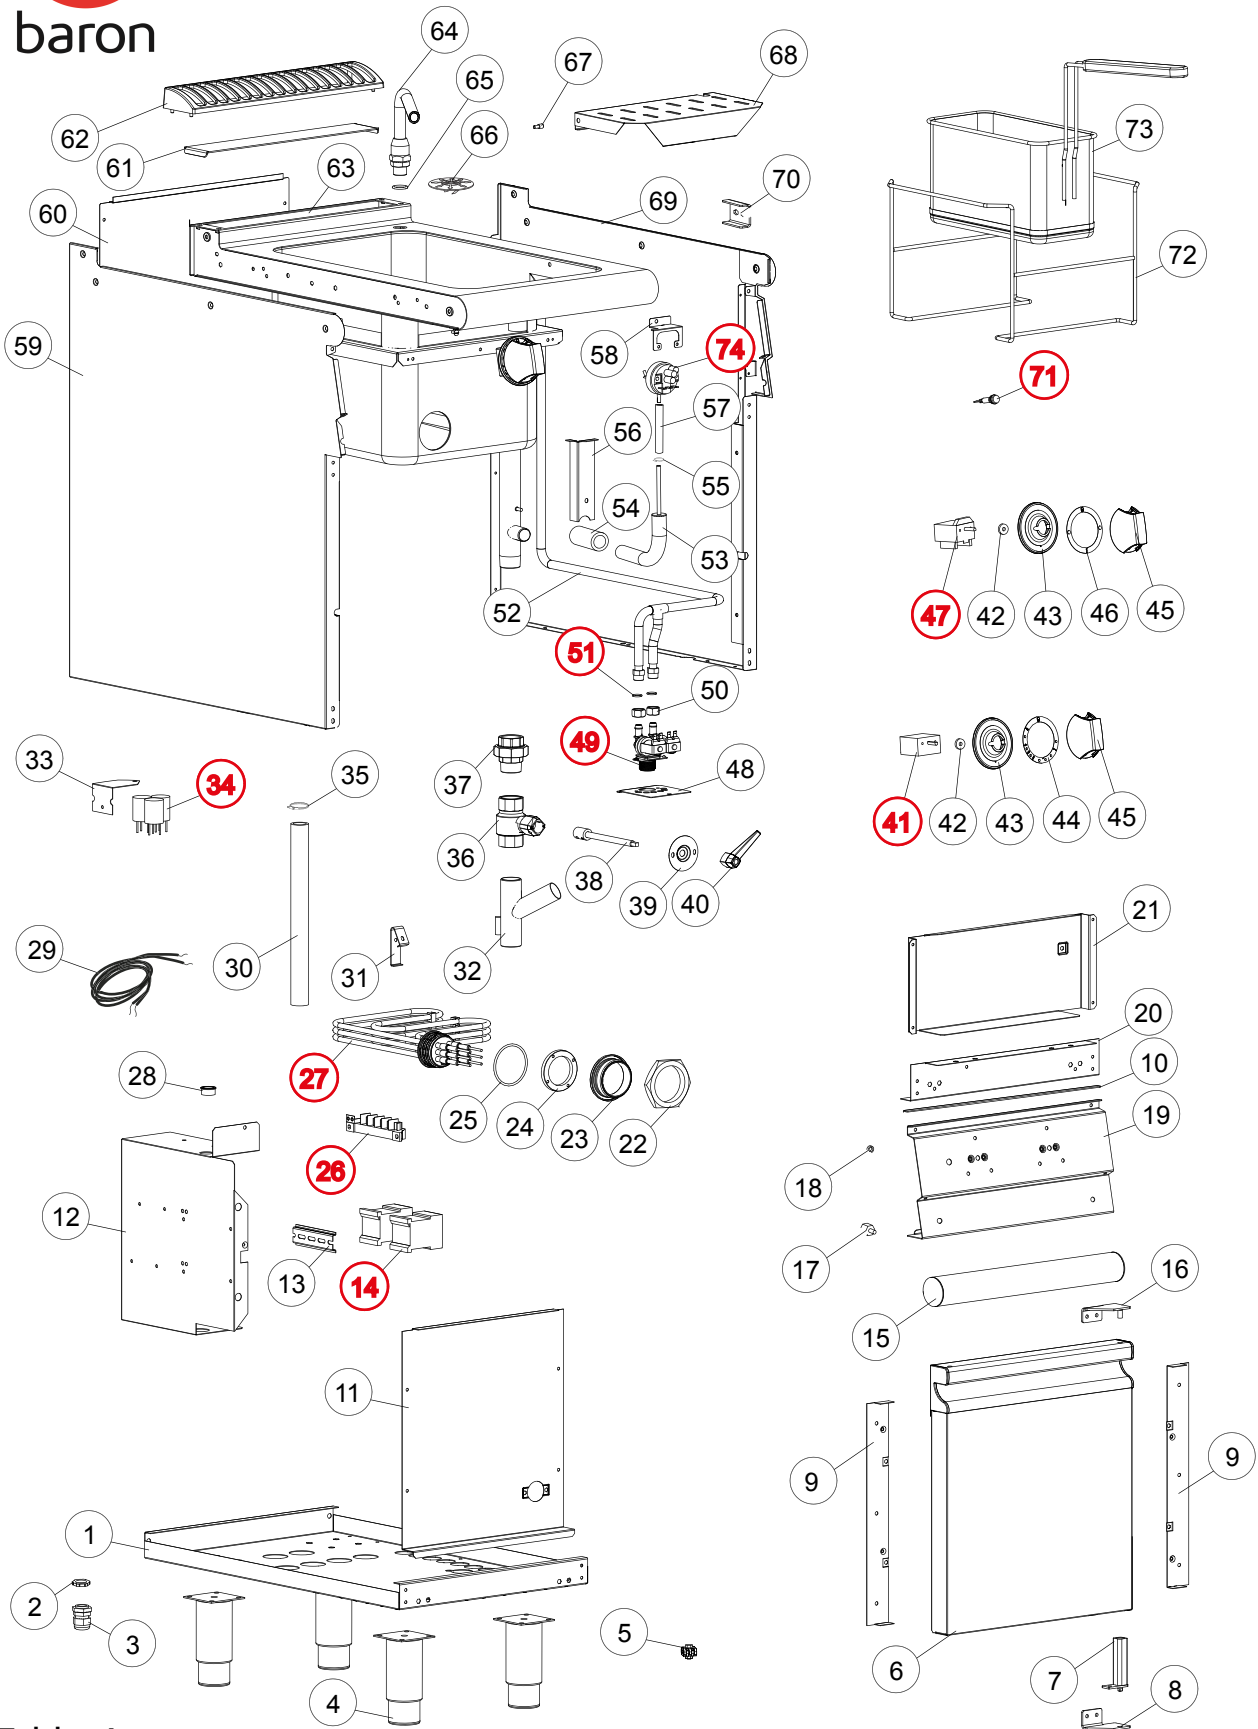

baron

QUEEN7
ELECTRIC PASTA COOKER / CUOCIPASTA ELETTRICI

Table_A

EDITION 07 2019

CR1019289 - CR1014799 - CR1019279 - CR1014789 Q70CP/E400

* >>> Ricambio consigliato/raccomended part

QUEEN7

ELECTRIC PASTA COOKER / CUOCIPASTA ELETTRICI