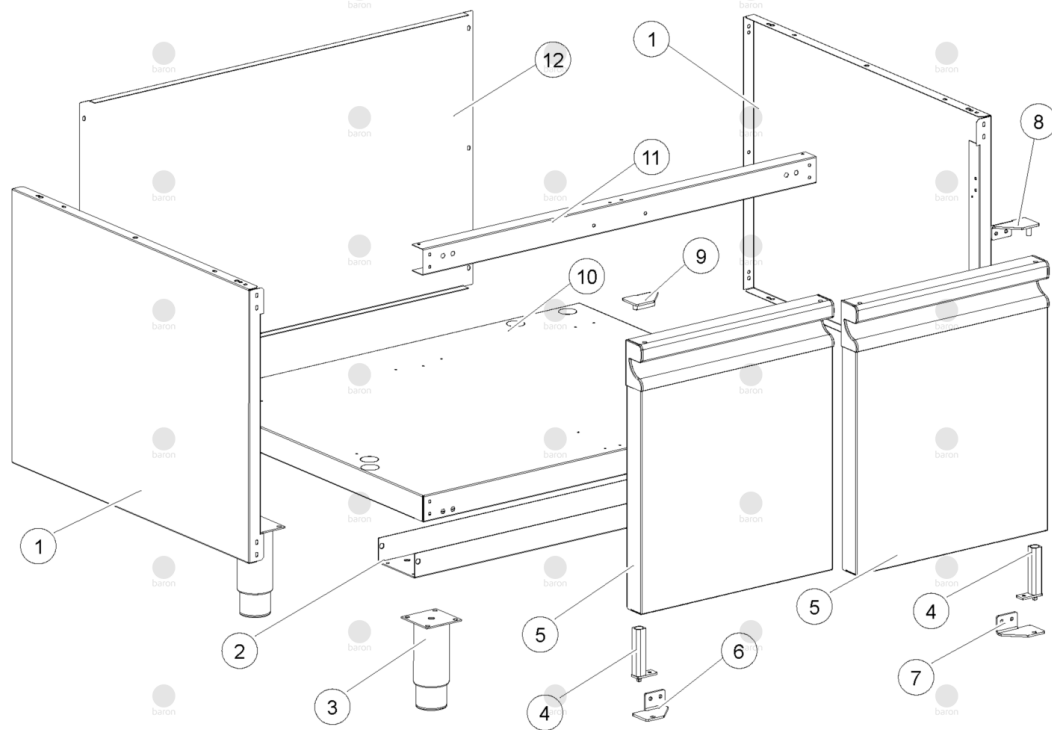

Pos	Art.- Nr.	Bezeichnung
0047	CR0734530	TERMOSICHERUNG [C] 98Å°C
0048	CR1269250	MORSETTIERA 12POLI PA HIGH TEMPERATURE

Table\_B

EDITION 04 2019

CR1013029-CR1013109 Q70TP-TPV/E800

CR1013249 Q70TPF/E800

Pos	Art.- Nr.	Bezeichnung
0001	CR0907020	FIANCO BASE VANO 700 BARON
0002	CR0584660	QUERHAUPT [C]
0003	MA6086113	FUSSGRUPPE [C] H. 200
0004	BN1412052	UNTERE SCHARNIER [R]
0005	CR1177380	PORTA MONTATA 40-80 DIAMAN.70-90/10 LOGO
0006	CR1024550	CERN. INFER. SX PORTA AUTOCHIUDENTE 1100
0007	CR1024540	CERN. INFER. DX PORTA AUTOCHIUDENTE 1100
0008	CR1024560	ASS. CERN. SUP. DX PORTA AUTOCHIUD. 1100
0009	CR1024570	ASS. CERN. SUP. SX PORTA AUTOCHIUD. 1100
0010	CR0907180	RIPIANO INFERIORE VANO 700 M80 BARON
0011	CR0901640	TRAVERSA SUPERIORE BASE VANO M80 BARON
0012	CR0583400	SCHIENALE BASE VANO M80