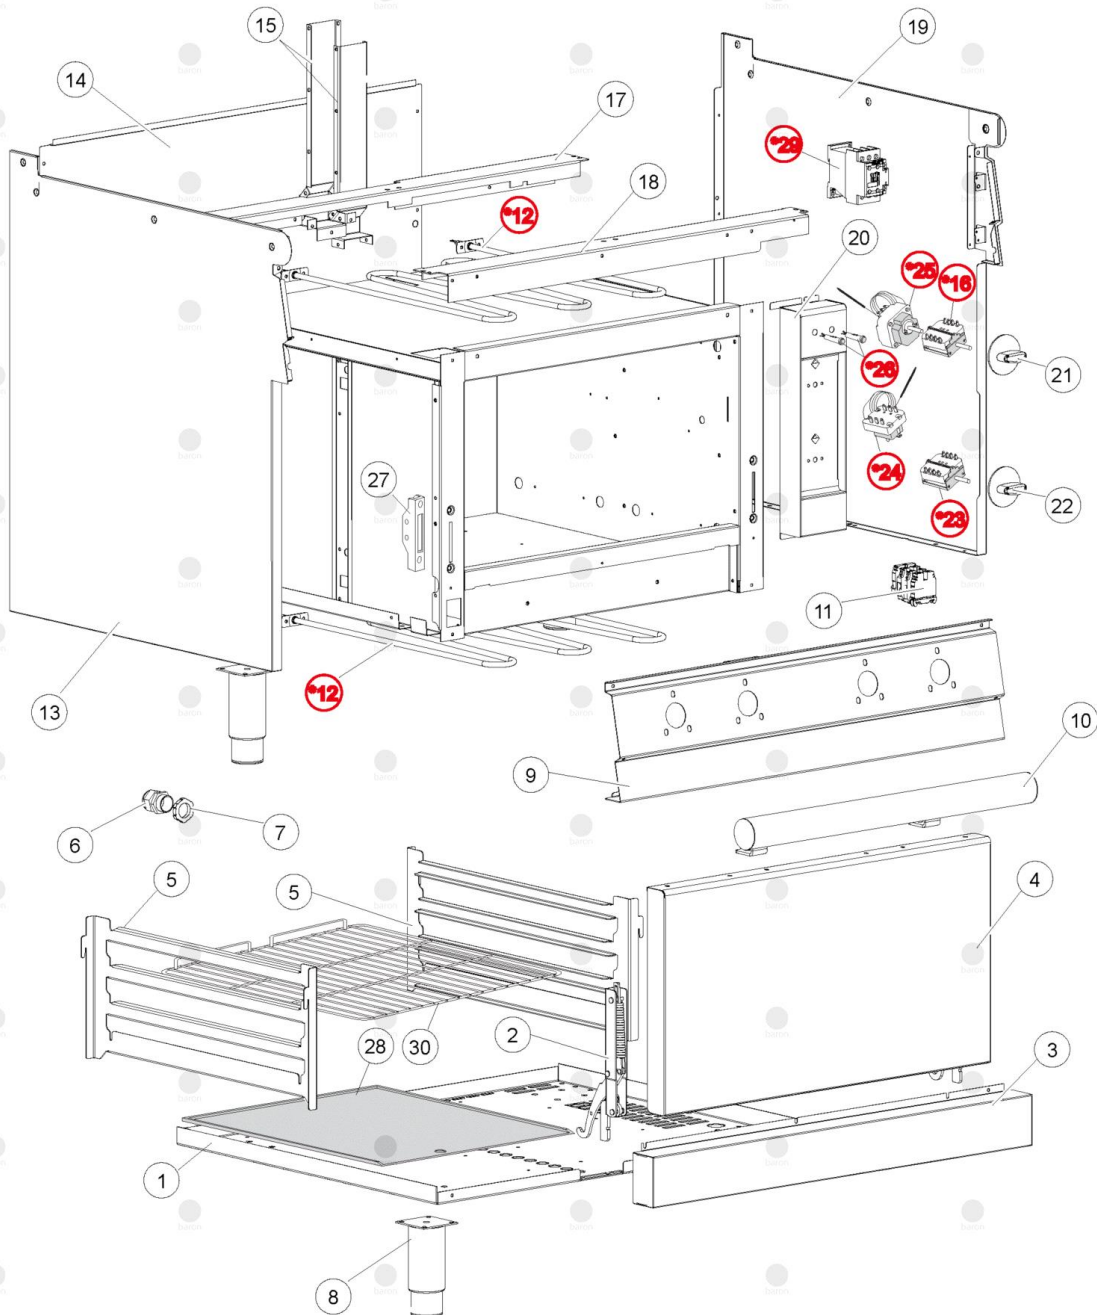

Pos	Art.- Nr.	Bezeichnung
0047	CR0734530	TERMOSICHERUNG [C] 98Å°C
0048	CR1269250	MORSETTIERA 12POLI PA HIGH TEMPERATURE

Table\_B

EDITION 04 2019

CR1013029-CR1013109 Q70TP-TPV/E800

CR1013249 Q70TPF/E800

Pos	Art.- Nr.	Bezeichnung
0001	CR0907020	FIANCO BASE VANO 700 BARON
0002	CR0584660	QUERHAUPT [C]
0003	MA6086113	FUSSGRUPPE [C] H. 200
0004	BN1412052	UNTERE SCHARNIER [R]
0005	CR1177380	PORTA MONTATA 40-80 DIAMAN.70-90/10 LOGO
0006	CR1024550	CERN. INFER. SX PORTA AUTOCHIUDENTE 1100
0007	CR1024540	CERN. INFER. DX PORTA AUTOCHIUDENTE 1100
0008	CR1024560	ASS. CERN. SUP. DX PORTA AUTOCHIUD. 1100
0009	CR1024570	ASS. CERN. SUP. SX PORTA AUTOCHIUD. 1100
0010	CR0907180	RIPIANO INFERIORE VANO 700 M80 BARON
0011	CR0901640	TRAVERSA SUPERIORE BASE VANO M80 BARON
0012	CR0583400	SCHIENALE BASE VANO M80