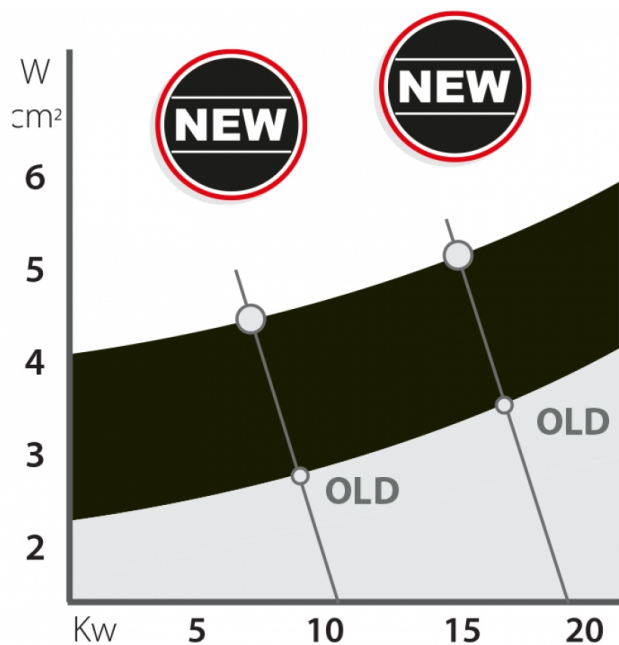

GAS super Grillplatten M80 AISI430 PLATTE - Glatter - auf Unterbau

CODICE
CR1654629

MODELLO
Q90SFTV/G803

SERIE
QUEEN 9

Alarmierbare Schlucht für die Sammlung von Kochresten am gesamten Umfang der erleichterten Reinigungsplatte und eine bessere Aufrechterhaltung der Luftfeuchtigkeit des Lebensmittels beim Kochen