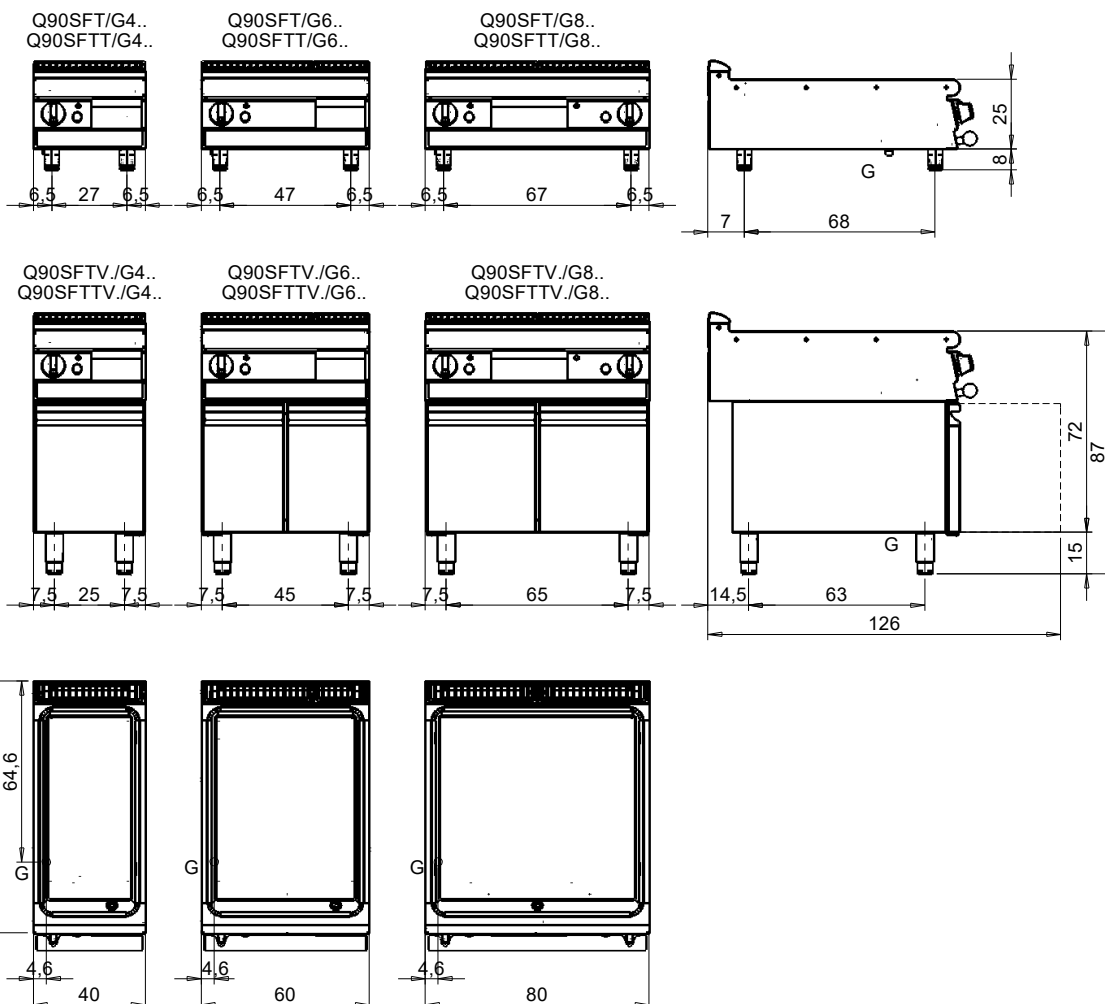

Erhältlich als Zubehör als Wasserversorgungskit

Platte nicht an die Maschine mit Optimierung der strukturellen Punkte, die einer thermischen Spannung ausgesetzt sind

GAS super Grillplatten M80 AISI430 PLATTE - Glatter - auf Unterbau

CODICE
CR1654629

MODELLO
Q90SFTV/G803

SERIE
QUEEN 9

MISURE IN cm - DIMENSIONS IN cm - ABMESSUNGEN IN cm - MESURES EN cm
MEDIDAS EN cm - MATEN IN cm - DIMENSIONES EN cm

Legenda - Legende - Key - Légende - Leyenda - Legenda - Legenda