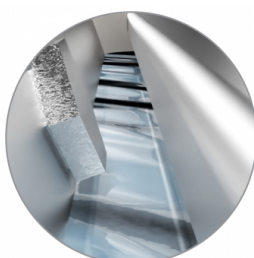

GAS super Grillplatten M80 AISI430 PLATTE - Glatter - auf Unterbau

CODICE
CR1654629

MODELLO
Q90SFTV/G803

SERIE
QUEEN 9

Alarmierbare Schlucht für die Sammlung von Kochresten am gesamten Umfang der erleichterten Reinigungsplatte und eine bessere Aufrechterhaltung der Luftfeuchtigkeit des Lebensmittels beim Kochen

Große Fettschublade mit Kapazität des gesamten Volumens des Perimeterkanals

Thermischem Schnitt, der den Benutzer und die angrenzenden Maschinen erleichtert.

Das Design der gestreiften Platte garantiert die Reinigung bis zum Ende der Platte

Gleichmäßige Kochtemperatur auf der gesamten Platte. Optimierung der Hitze im Trainerbereich und erhöht den Komfort der Betreiber in der Küche.

Platte nicht geschweißt, um Wartungsinterventionen und Ersatz bei Benutzern zu beschleunigen