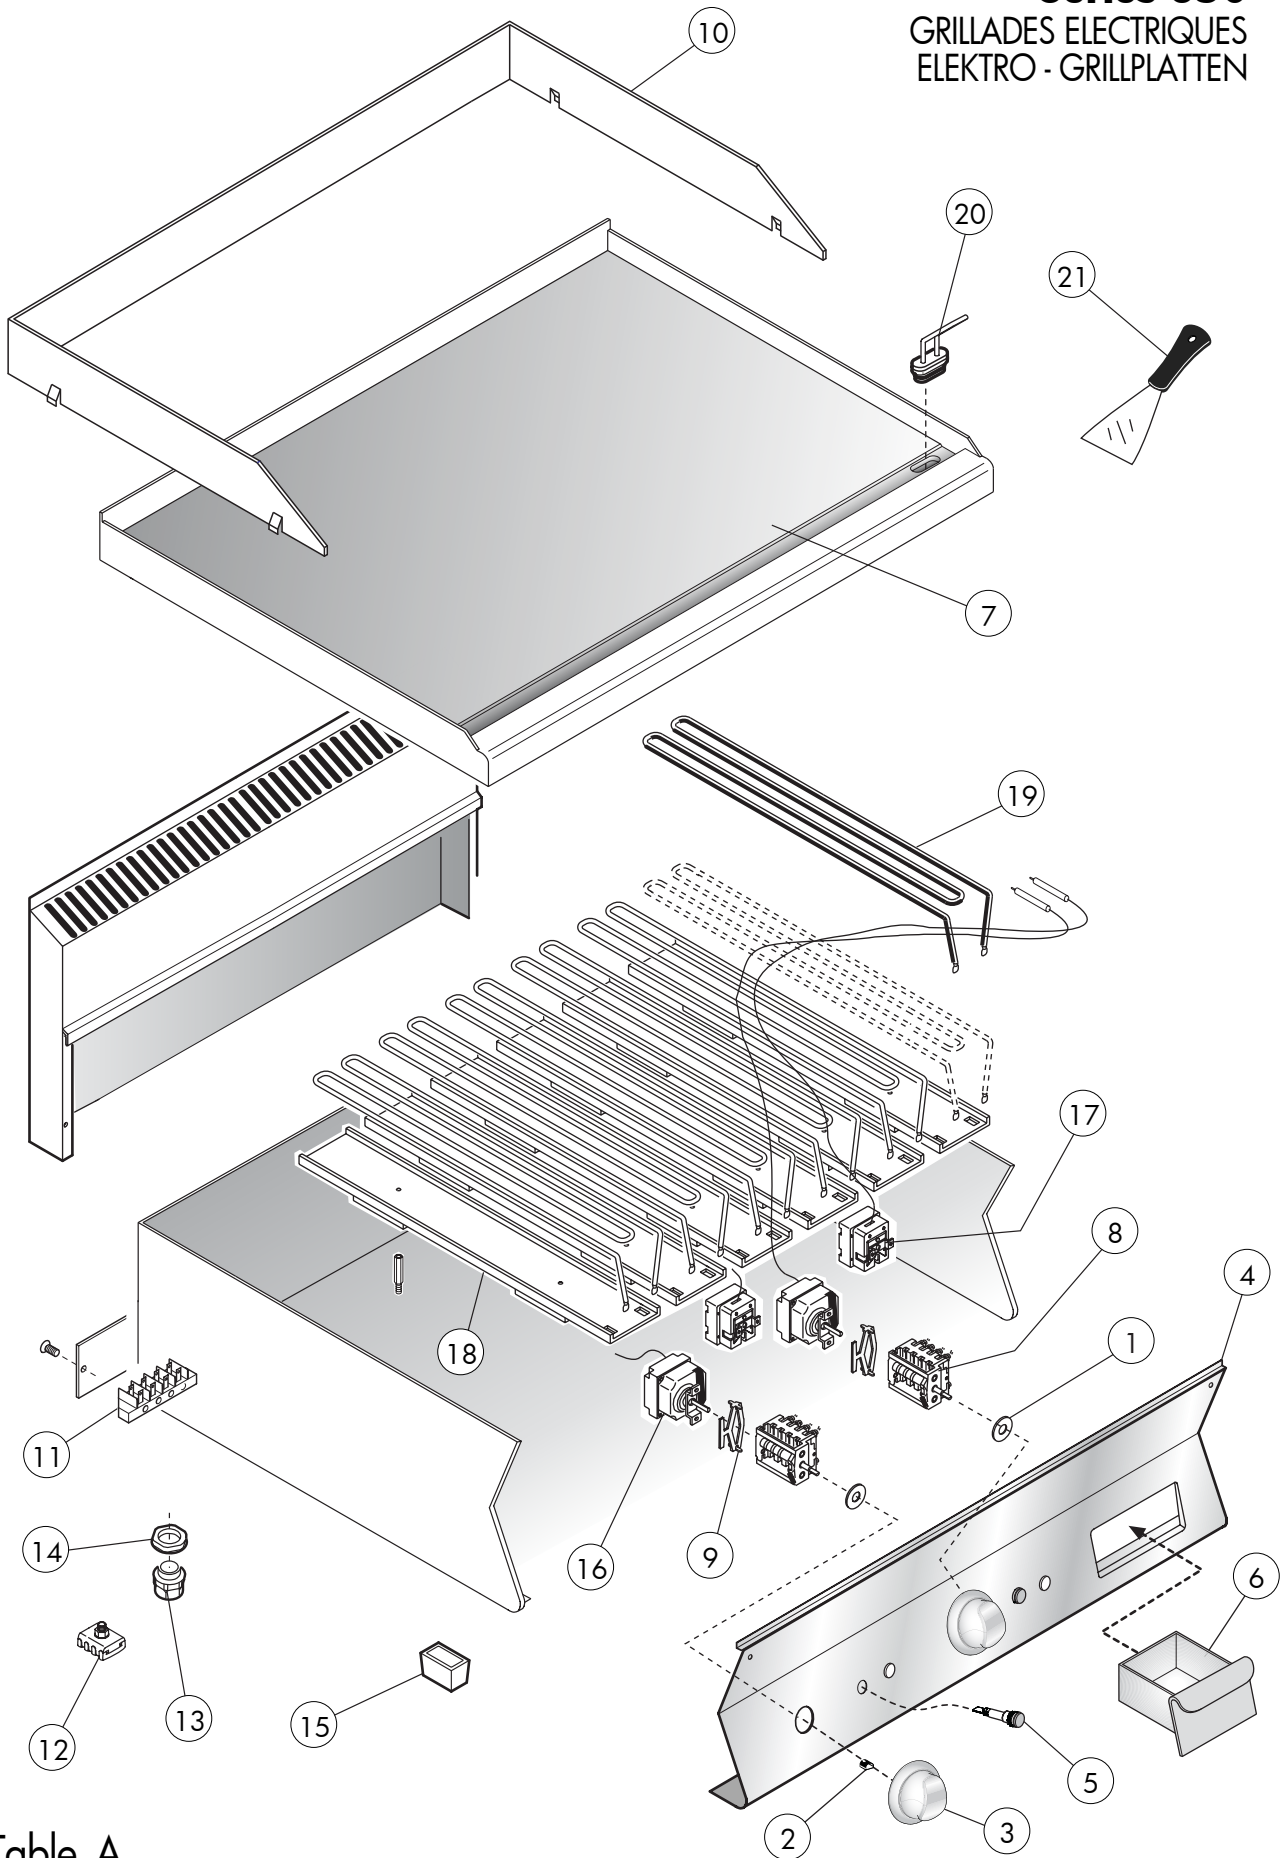

Series 650
 GRILLES ELECTRIQUES
 ELEKTRO - GRILLPLATTEN

Table_A

EDITION 01 2012

0855999 6NFT E-600L

Series 650
Grillades électriques
Elektro-grillplatten

Table_A

| POS. | CODE | PIECES | DESCRIPTION | BESCHREIBUNG | DATA | C |
|------|--------------|--------|-----------------------------------|--------------------------------|------|---|
| 1 | CR0587650 | 2 | GARNITURE ILS PLANTENT DES ARBRES | DICHTUNG AM ENERGIEREGLERS | | |
| 2 | MA9003088700 | 2 | RESSORT | SPRINGFEDER | | |
| 3 | CR0932270 | 2 | MANETTE | DREHKNOPF | | |
| 4 | CR0930440 | 1 | PANNEAU FRONTAL | FRONTBLENDE | | |
| 5 | CR0587500 | 2 | VOYANT ORANGE | ORANGE LEUCHTE | | |
| 6 | CR0930650 | 1 | TIROIR | SCHUBFACH | | |
| 7 | CR0849910 | 1 | PLATE GRILLADES - M60 | PLATTE FRY-TOP GLATT - M60 | | |
| 8 | MA710300 | 2 | INTERRUPTEUR EGO | SCHALTER EGO | | |
| 9 | MA921200 | 2 | ÉTRIER EGO | HALTERUNG EGO | | |
| 10 | MA1044315000 | 1 | PARE- JETS | ANTISPRITZBORD | | |
| 11 | MA1037104000 | 1 | BORNIERE 6 POLES | 6-POLIGE KLEMMLEISTE | | |
| 12 | MA1878400 | 1 | BORNIERE A PEIGNE | KAMM-KLEMMLEISTE | | |
| 13 | MA1037112400 | 1 | PRESSE-CABLE | KABELPRESSE | | |
| 14 | MA1037114500 | 1 | CONTRE-ECRU | GEGENMUTTER | | |
| 15 | MA1036021613 | 4 | PIED | FUSS | | |
| 16 | MA1309115 | 1 | THERMOSTAT 0-300°C | THERMOSTAT 0-300°C | | |
| 17 | MA1878500 | 1 | THERMOSTAT 360°C EGOS | SICHERHEITSTERMOSTAT 360°C EGO | | |
| 18 | MA1943200 | 6 | SOUTIENS - RÉSISTANCES | HEIZUNGSTRÄGERGEHÄUSE | | |
| 19 | MA1037300713 | 6 | RÉSISTANCE 1300W 230V | HEIZUNG 1300W 230V | | |
| 20 | MA97313000 | 1 | BOUCHON POUR PROPRETÉ PLAQUE | STOPFEN | | |
| 21 | MA1030000600 | 1 | PELLE POUR FRY-TOP LISSE | KRAPZER | | |
| | | | | | | |
| | | | | | | |
| | | | | | | |

* >>> Rechange conseillé - Empfohlener Austausch