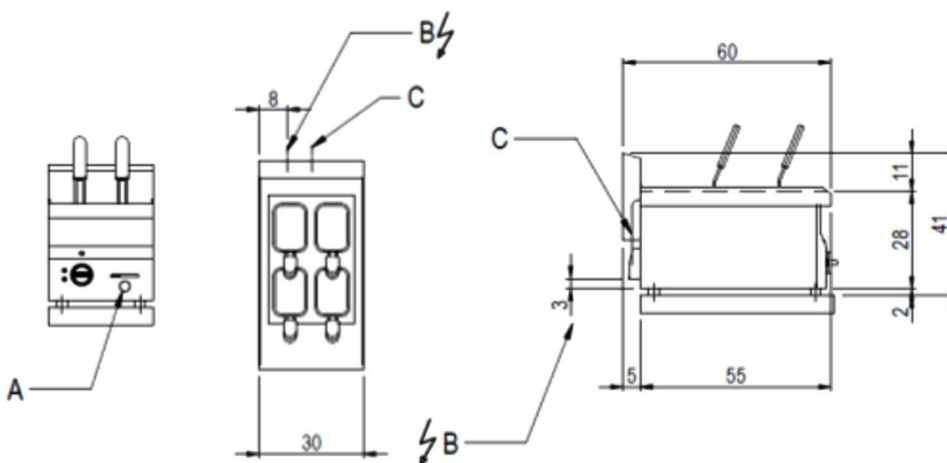

Model: 60/30CPEM

Füllmenge: ~ 14 Liter
 Beckengröße: 250 x 370 x 150 mm
 Füllhöhe: 100 mm
 Leistung: 3 kW
 Anschluss: VAC 230 + 1 50÷60 Hz
 Maße: 300 x 600 x 280 mm

Nudelkocher Elektro

- Oberrahmen, Körbe und Korbhalterung aus Rostfreiem Stahl AISI 304;
- Wanne aus Rostfreiem Stahl AISI 316
- Wasserablaufhahn und Sicherheitshebel
- 4 Positions Schalter
- Tauchheizkörper 3 kW in der Wanne
- Kontrolleuchte für den Elektroanschluss
- Kontrolleuchte für die Heizphase des Heizkörpers

Vermaßung:

- A - Wasserablaufanschluss Ø 22 mm
 B - Elektroanschluss 230VAC + 1N
 C - Wasserablaufanschluss Überlauf Ø 18 mm